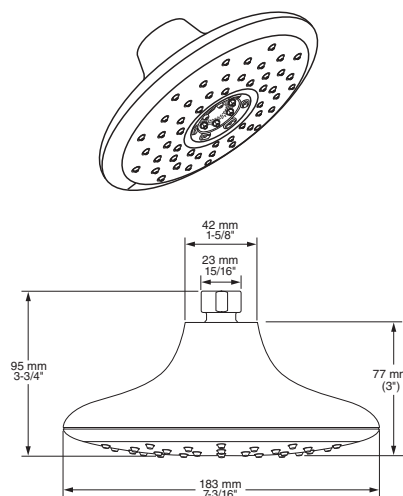

Boquillas fáciles de limpiar.

REGADERAS

1698474.002 Cromo ●

Regadera con control remoto
Spectra® Touch™

1698374.002* Cromo ●

Regadera **Spectra® Touch™**

- Control remoto que permite cambiar el tipo de chorro a distancia con solo apretar un botón
- Mecanismo táctil. Cambia el tipo de chorro de agua con solo un toque.
- Con cuatro funciones de chorro de agua: lluvia, delicado, masaje y jet
- Consumo de agua de 6.8 lpm. Ahorra hasta 27 L en un baño de 10 minutos
- Sistema de fácil limpieza que permite remover rápidamente escombros y acumulación de minerales del agua