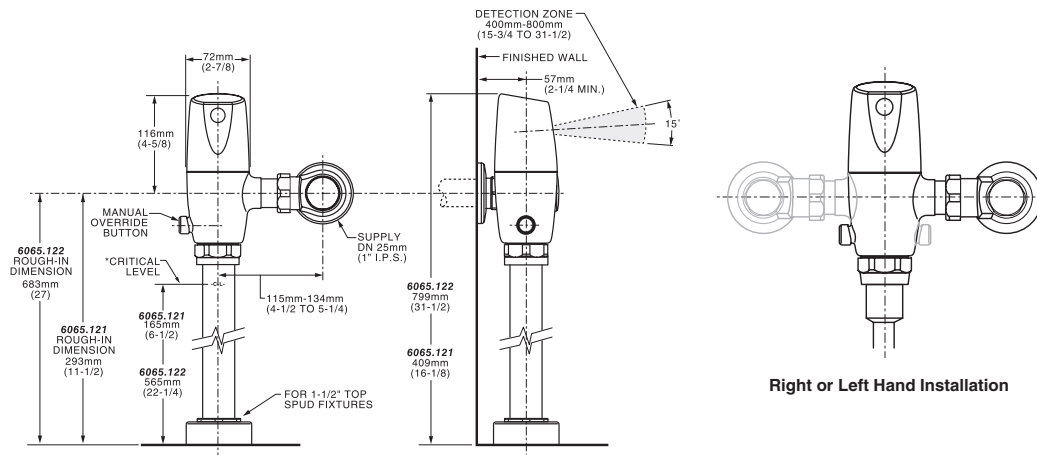

- Descarga sin contacto, ayuda a mantener baños limpios e higiénicos
- Spud de 38 mm
- Plataforma Selectronic®. La distancia de detección puede ser ajustada manualmente o por control remoto
- Puede instalarse a izquierda o derecha
- Botón de descarga manual
- 5 años de garantía
- Requiere PK00.PAC