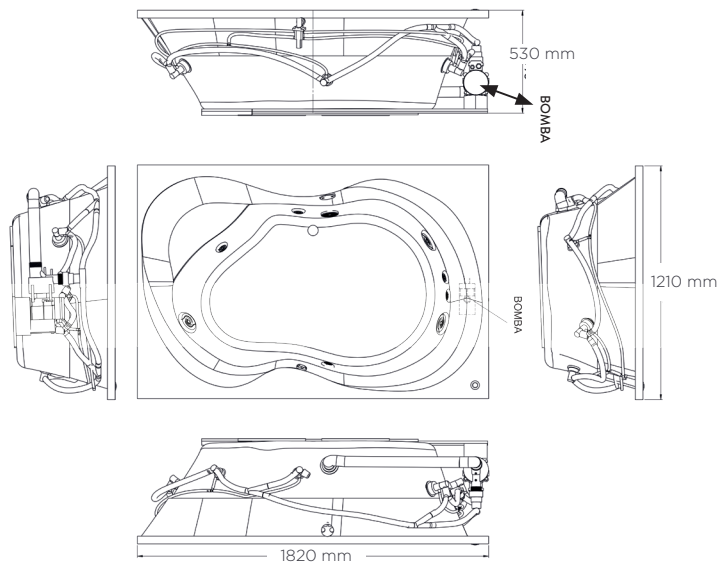

- 5 jets ajustables medianos
- 3 jets ajustables grandes
- 1 control de turbulencia
- 1 desagüe integrado push/foot
- 1 motobomba de 2.1 HPR
- Capacidad: 200 L
- Medidas: largo 182 cm x ancho 121 cm x 53 cm profundidad
- Peso: 55 kg
- Incluye sistema de nivelación