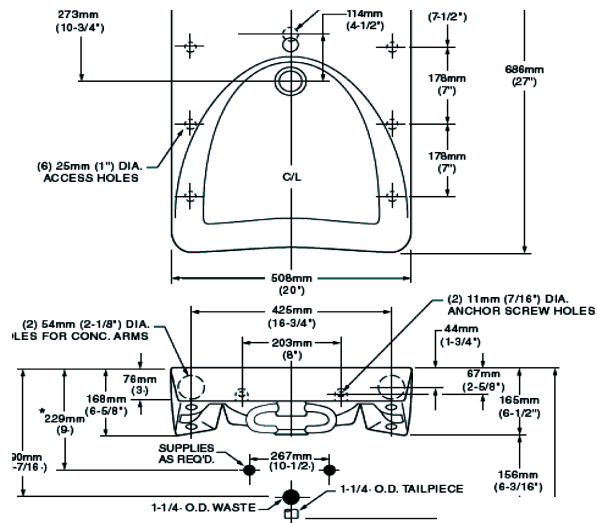

Perforación para monomando

9140047.020 Blanco ○

Lavabo de colgar **Wheelchair**