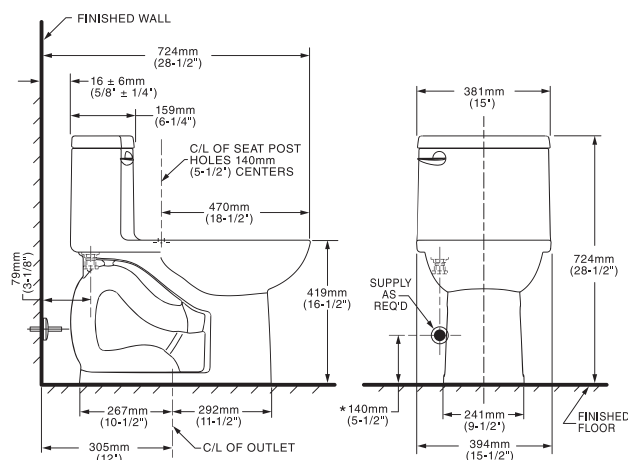

- ¡Ahorra espacio! Taza alargada compacta que cabe en el espacio de una redonda
- Cerámica porcelanizada de alto brillo con superficie antimicrobiana permanente **EverClean®**
- 4.8 L por descarga
- Altura confortable 16 ½" (41.9 cm)
- Válvula de descarga 3"
- Incluye asiento de cierre normal
- Trampa 100% esmaltada de 2 ⅛"
- Garantía de 5 años en herrajes (1 año en asiento)
- Desalojo **MaP Premium** de sólidos