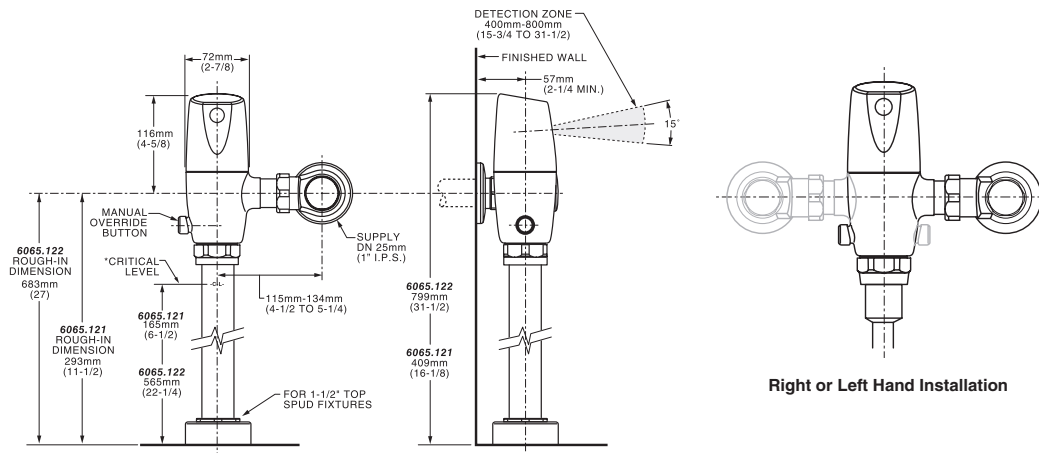

- Descarga sin contacto, ayuda a mantener baños limpios e higiénicos
- Spud de 38 mm
- Plataforma Selectronic®. La distancia de detección puede ser ajustada manualmente o por control remoto
- Incluye batería de litio CR-P2 con una duración de hasta 4 años con 4,000 descargas por mes
- Puede instalarse a izquierda o derecha
- Botón de descarga manual
- 5 años de garantía