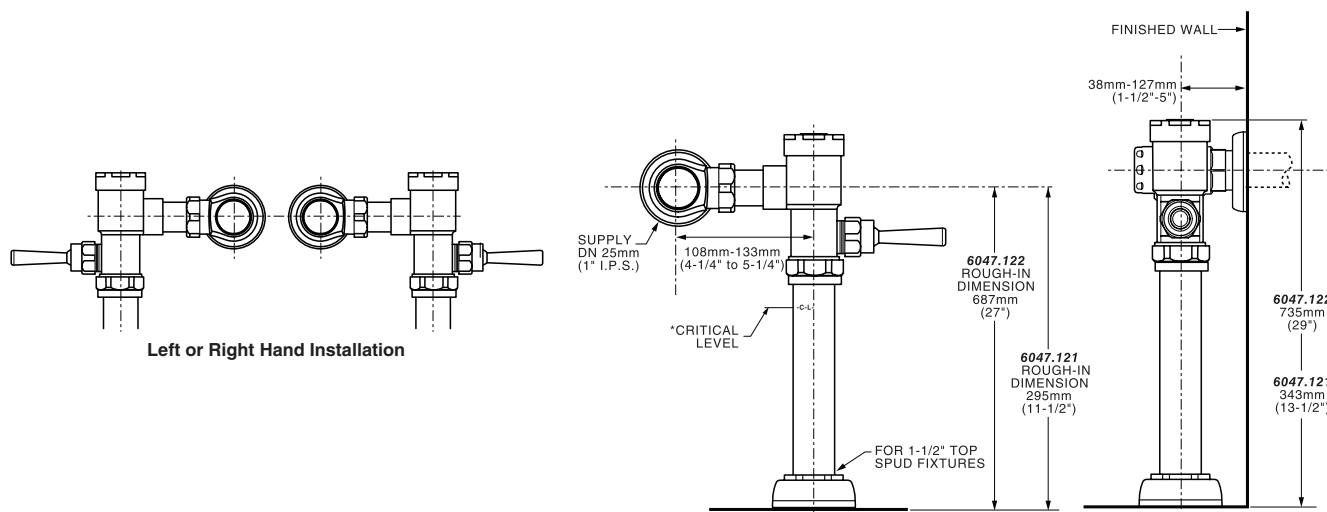

Descarga de 4.8 L

6047121MX.002 Cromo

Fluxómetro manual para taza