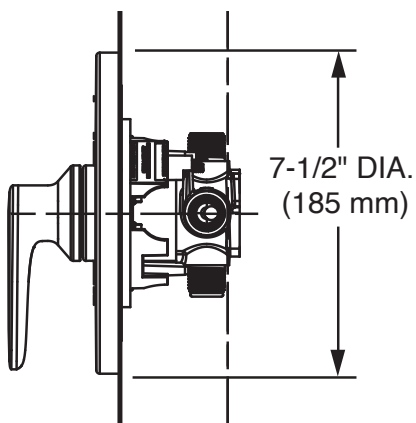

- Cartucho de equilibrio de presión de cerámica doble, evita goteo
- Zona de confort de amplio rango para ajustar la temperatura
- Limite de agua caliente
- Requiere válvula Flash® RU101, se vende por separado