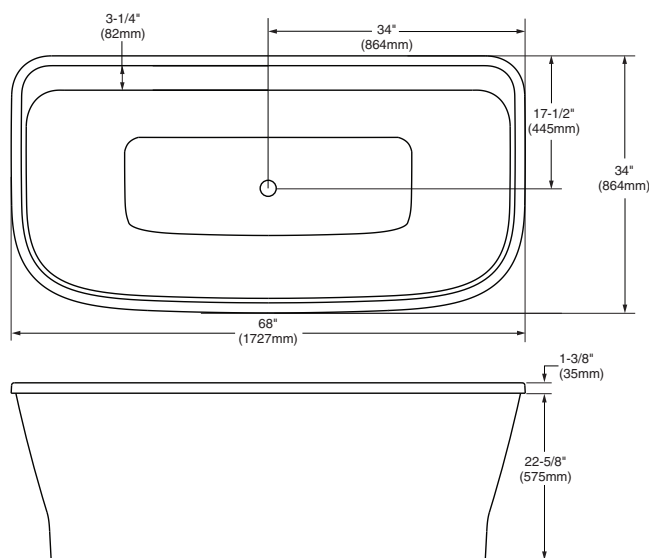

Disfruta de la comodidad
y relajación desde tu hogar

*American
Standard*

Tinas

**LIFE.
LOVE.
HOME.**

2677004.020 Blanco ○

Tina freestanding **Aspirations™**, sin hidromasaje

Nuevo
Producto

- Acrílico fundido de alto brillo
- Soporte lumbar suave para mayor comodidad en la espalda
- Es compatible con la llave de tina *Aspirations™* modelo *T061901.002* y *T061901.243*
- Capacidad: 302 L
- Medidas: largo 172.7 cm x ancho 86.4 cm x 61 cm profundidad
- Peso: 54 kg
- Incluye desagüe blanco del mismo color y rebosadero
- No incluye llenador de tina, se vende por separado