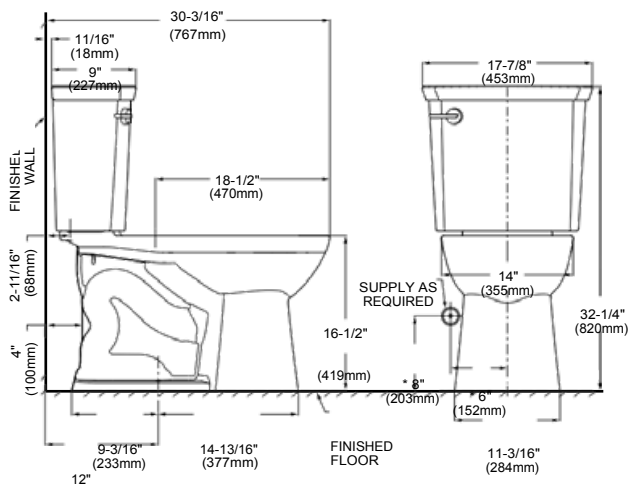

Rim con el mejor barrido, limpia las superficies más difíciles de alcanzar.

- No incluye asiento
- Tecnología de limpieza **VorMax®** que limpia dos veces mejor que los inodoros convencionales*
- Cerámica porcelanizada de alto brillo con superficie antimicrobiana permanente **EverClean®**
- 4.8 L por descarga
- Doble válvula de descarga 2"
- Altura confortable 16 1/2" (41.9 cm)
- Trampa 100% esmaltada de 2 1/16"

- Garantía de 10 años en herrajes
- Palanca cromada
- Diseño **CleanCurve™** que impide la generación de bacterias
- Innovadora tecnología de sifoneo que permite una limpieza perfecta en cada descarga
- Desalojo **MaP Premium** de sólidos
- Combinálo con el asiento **VorMax® 5055A65C.020**

*Fuente: IAPMO R&T Labs Test Report No. 109-141486-002, comparing VorMax® against conventional under-the-rim-water-dispersal toilets from major retailers.