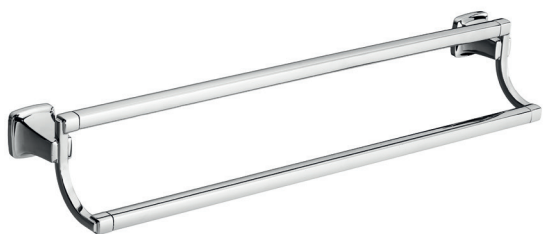

7353210.278*

Gancho doble **Townsend**

7353230.278*

Portapapel **Townsend**

*Hasta agotar existencias

ACCESORIOS

TOWNSEND CROMO

7353224.002

Toallero de barra doble **Townsend**
de 61 cm (24")

7353024.002

Toallero de barra **Townsend**
de 61 cm (24")

7353018.002

Toallero de barra **Townsend**
de 45.7 cm (18")

7353190.002

Toallero de argolla **Townsend**