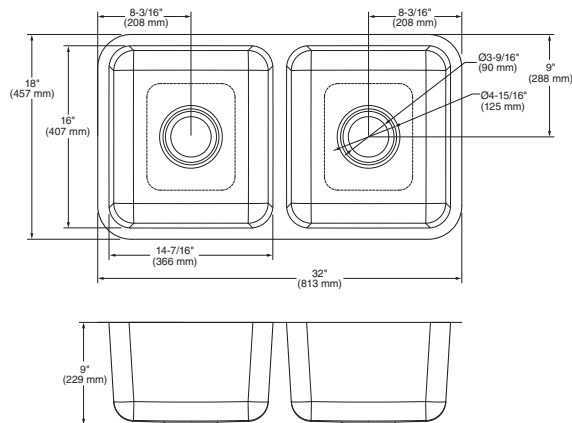

- Fabricada en una sola hoja de acero inoxidable calibre 18
- El sistema **SoundSecure™** reduce el ruido del agua y los objetos
- El sistema de aislamiento **StoneLock™** reduce aún más el ruido y previene condensación de humedad bajo la tarja
- Incluye sistema de montaje bajo cubierta y contracanasta