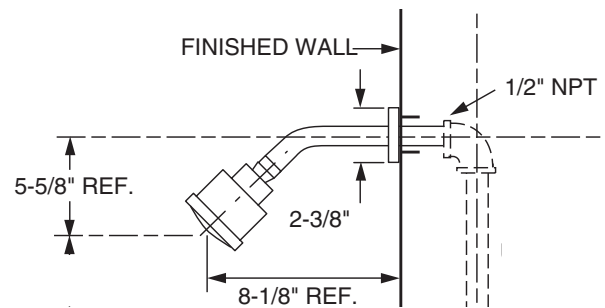

- Regadera de tres funciones
- Incluye brazo y chapetón
- Consumo de agua: 5.7 a 7.6 lpm
- Presión mínima recomendada: 1 kg