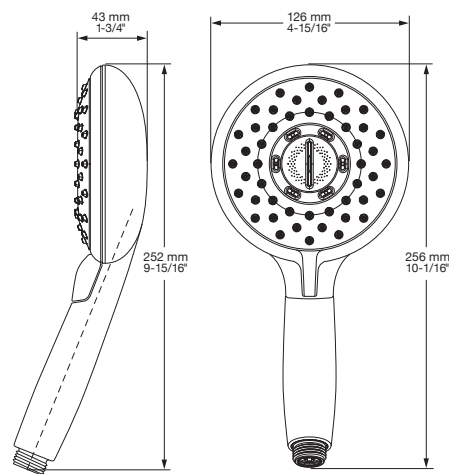

REGADERAS

Requiere alta presión

1698254.002 Cromo ●

Regadera dos en uno **Spectra® Duo**

Nuevo Producto

9038154.243 Negro Mate ●

Regadera de mano **Spectra®**

- Palanca desviadora que permite cambiar entre regadera de mano o ambas funcionando a la vez
- Regadera fija con un solo chorro tipo lluvia
- Consumo de agua de 6.8 lpm. Ahorra hasta 27 L en un baño de 10 minutos
- Incluye manguera metálica
- Sistema de fácil limpieza que permite remover rápidamente escombros y acumulación de minerales del agua
- Con cuatro funciones de chorro de agua: lluvia, delicado, masaje y Powerwash®