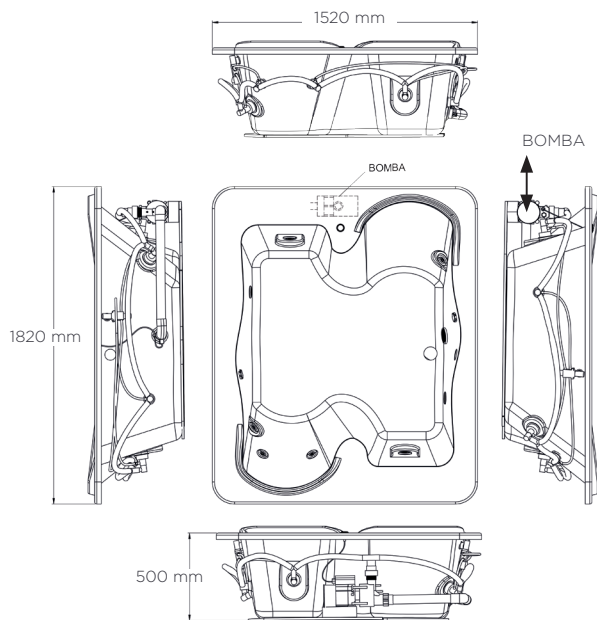

- 4 jets ajustables medianos
- 4 jets ajustables grandes
- 2 controles de turbulencia
- 1 desagüe integrado push/foot
- 1 motobomba de 2.1 HPR
- Capacidad: 480 L
- Medidas: largo 182 cm x ancho 152 cm x 50 cm profundidad
- Peso: 71 kg
- Incluye sistema de nivelación