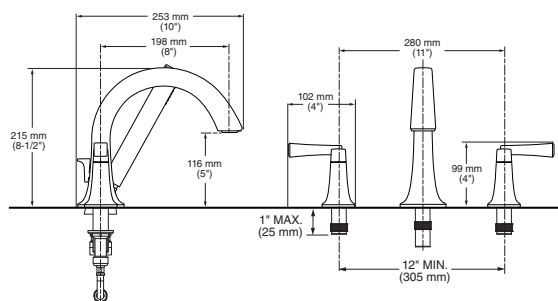

T353900.002 Cromo ●

Duomando para tina **Townsend**

T105900.002 Cromo ●

T105900.295* Satín ●

T105900.243 Negro Mate ●

Duomando para tina **Studio S**