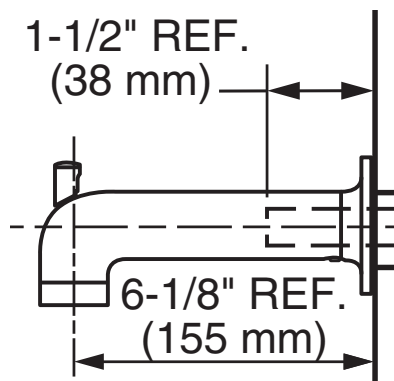

- Construcción sólida de latón
- Conexión Slipt-On (A presión)

- Construcción sólida de latón
- Conexión Slipt-On (A presión)