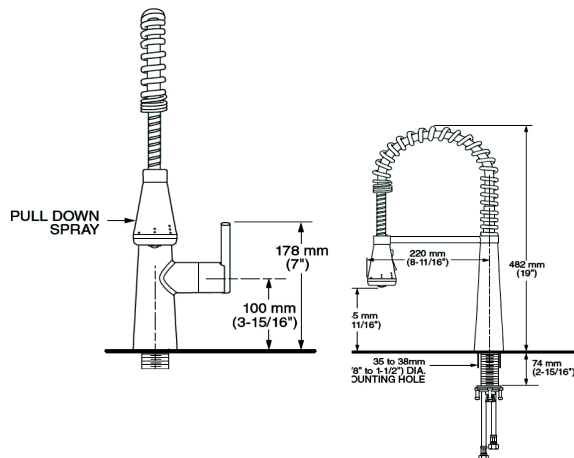

LLAVES DE COCINA

Requiere alta presión

4932350MX.002 Cromo ●

Monomando semi-profesional para cocina
Edgewater™

- Salida giratoria
- Rociador de 5 funciones **SelectFlo™**: chorro, spray, jet, brisa y pausa
- Memoria en el maneral: permite seleccionar una temperatura sin necesidad de ajustar el maneral cada vez
- Cartucho de disco cerámico, evita goteo
- Construcción sólida de latón
- Consumo de 6.8 lpm
- Acabados duraderos resistentes a la corrosión y a los arañazos