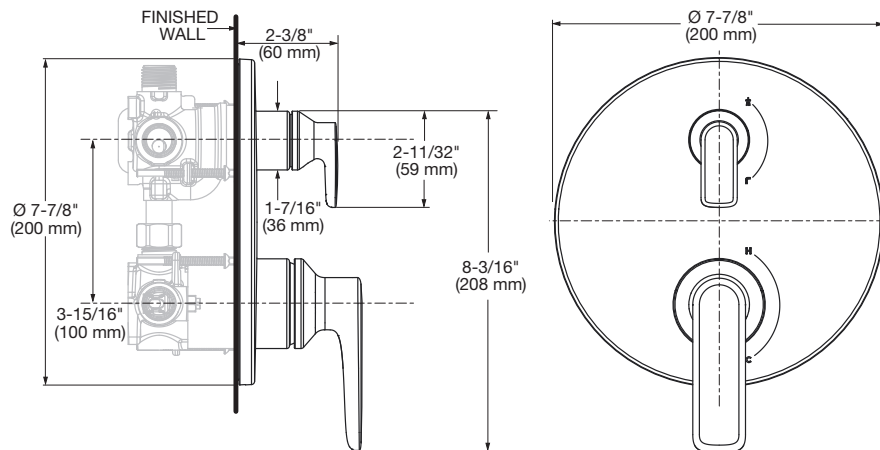

Nuevo
Producto

TU061740.002 Cromo ●

TU061740.243 Negro Mate ●

Monomando con desviador para regadera
Aspirations™