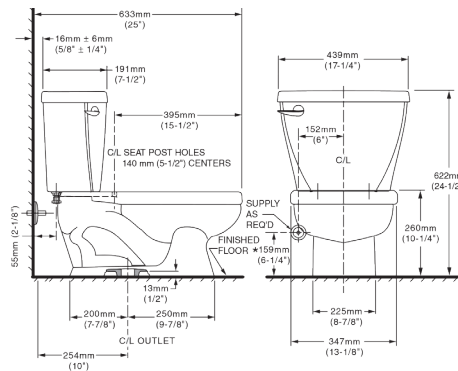

2315228MX.020 Kit Blanco ○

Inodoro dos piezas infantil **Flowise**

- Inodoro redondo de dos piezas
- Cerámica porcelanizada de alto brillo
- 4.8 L por descarga
- Altura normal para infantes 10¼" (26 cm)
- No incluye asiento
- Palanca de metal cromada
- Incluye cubrepijas al color del inodoro
- Trampa 100% esmaltada de 2"
- Garantía en taza de 5 años
- Desalojo de sólidos comprobado de 500 g MaP
- Distancia del desagüe a la pared 10"