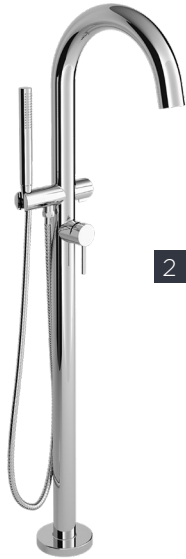

SUITES
STUDIO S CROMO

1

2

4

6

9

5

7

8

3

11

10

12

13