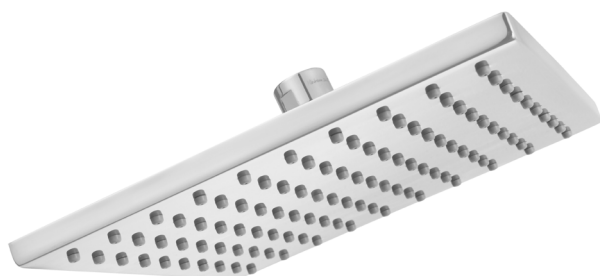

Nuevo
Producto

1660788.002 Cromo ●

Regadera de plato **Square**