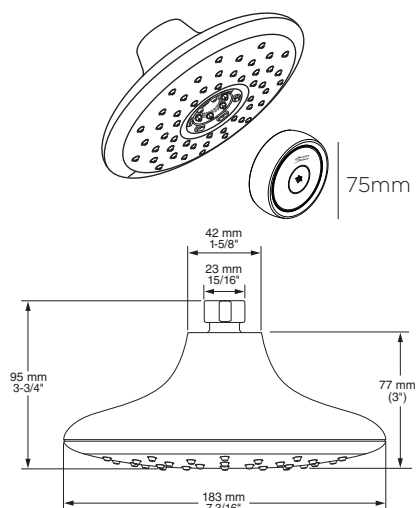

Boquillas fáciles de limpiar.

REGADERAS

1698474.002 Cromo ●

Regadera con control remoto
Spectra® Touch™

1698374.002* Cromo ●

Regadera **Spectra® Touch™**

- Control remoto que permite cambiar el tipo de chorro a distancia con solo apretar un botón
- Mecanismo táctil. Cambia el tipo de chorro de agua con solo un toque.
- Con cuatro funciones de chorro de agua: lluvia, delicado, masaje y jet
- Consumo de agua de 6.8 lpm. Ahorra hasta 27 L en un baño de 10 minutos
- Sistema de fácil limpieza que permite remover rápidamente escombros y acumulación de minerales del agua