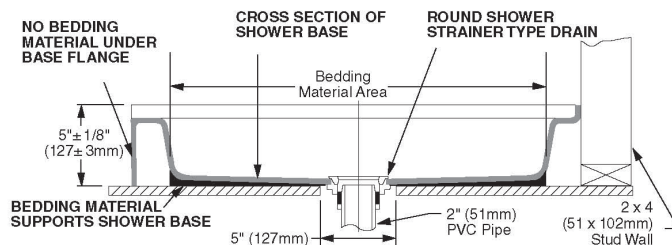

2946STL.011

Base de regadera **Studio**

- Acrílico de alto brillo
- Repisas integradas
- Funciona con cualquier tipo de puertas o cortinas
- Medidas laterales 81.3 cm de ancho x 1.83 cm de alto
- Medidas frontales 1.52 cm de ancho x 1.83 cm de alto

- Base 60" x 32" derecha
- Acrílico de alto brillo 60"
- Incluye desagüe de rejilla, acabado de acero inoxidable
- Funciona con cualquier tipo de puertas o cortinas