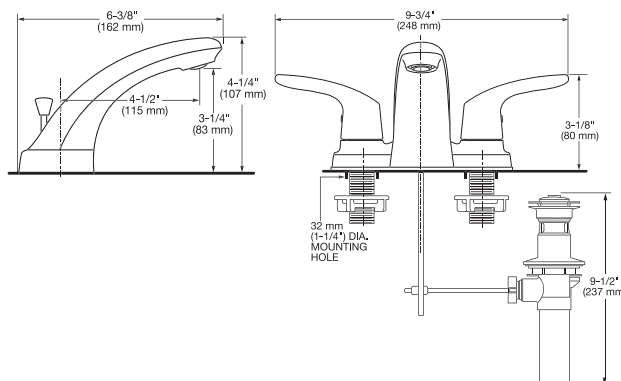

- Construcción sólida de latón
- Consumo de 4.5 lpm
- Duradero, confiable y con la calidad única de **American Standard**
- Construcción de metal sin plomo
- Cartucho de disco cerámico, evita goteo
- Instalación fácil y rápida