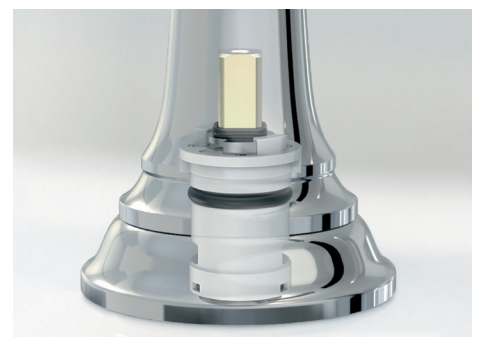

- Construcción sólida de latón
- Consumo de 4.5 lpm
- Cartucho de disco cerámico, evita goteo
- Limitador de temperatura
- **Speed Connect®** que sustituye al sistema de desagüe de varillas
- Facilita su instalación y sella perfectamente el desagüe

Disfruta de un diseño delicado y vanguardista

Material de alta calidad

Construcción de metal para una mayor durabilidad.

Drenaje de rejilla decorativa

Disponible a juego en los acabados del monomando.

Rendimiento sin goteo