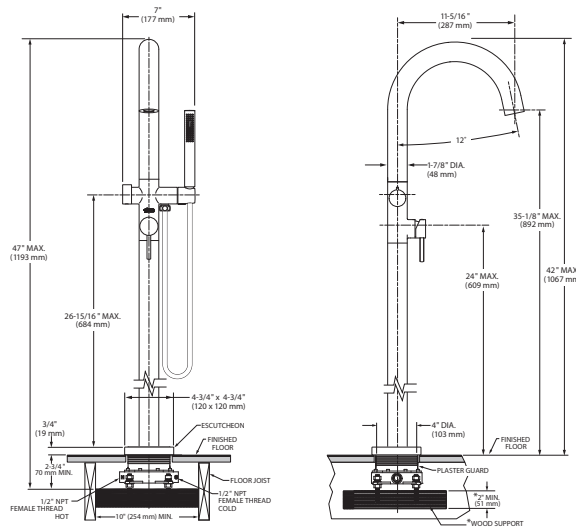

T184951.002 Cromo ●

Llave para tina a piso **Times Square**

T064951.002 Cromo ●

T064951.243 Negro Mate ●

Llave para tina a piso **Serin®**