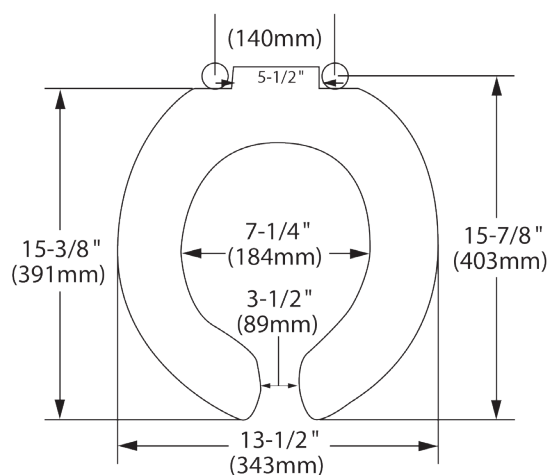

5001G055.020 Blanco ○

Asiento para inodoro infantil

- Asiento redondo 100% polipropileno virgen con agente antibacterial **EverClean**®
- Diseño ergonómico
- Frente abierto
- Sin tapa
- Exclusivo para el inodoro infantil Flowise
- Incluye tuercas y bisagras