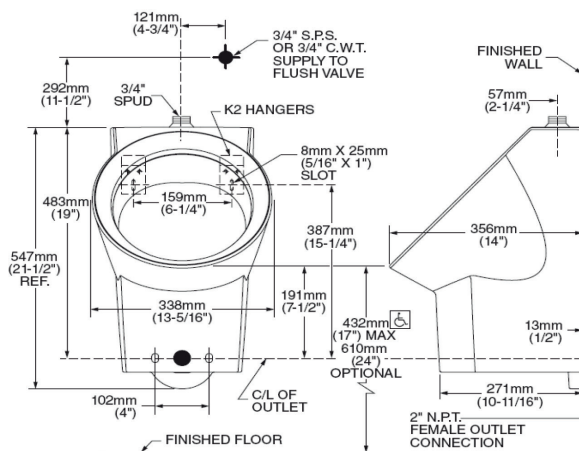

- Cerámica porcelanizada de alto brillo con superficie antimicrobiana permanente **EverClean®**
- 0.5 L por descarga
- Spud de 19 mm
- Liso, elegante, moderno y compacto
- No incluye fluxómetro
- Garantía de 1 año
- Incluye sistema de montaje