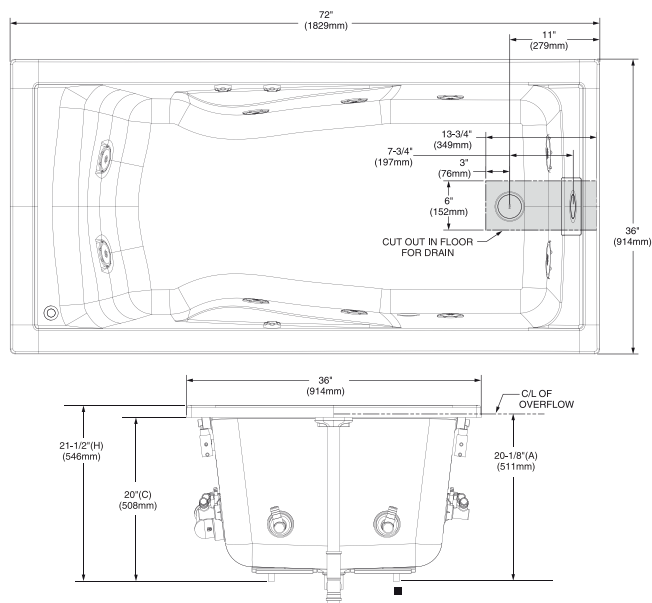

- Tina de acrílico con refuerzo de fibra de vidrio
- 10 jets ajustables con superficie lisa y fácil de limpiar
- 3 controles de turbulencia silenciosos
- 2 reposabrazos moldeados y soporte lumbar para mayor comodidad
- Medidas: largo 182.9 cm x 91.4 cm ancho x 54.6 cm profundidad
- Peso: 48 Kg

- Capacidad: 201 L
- 1 motobomba de 2.1 HPR
- Superficie antimicrobiana **EverClean®**, mantén tu tina limpia, la tubería y las superficies de los jets cuentan con protección contra algas, hongos y moho
- Piso texturizado y antideslizante para mayor seguridad
- Incluye sistema de nivelación
- Requiere desagüe 1599500.020, se vende por separado