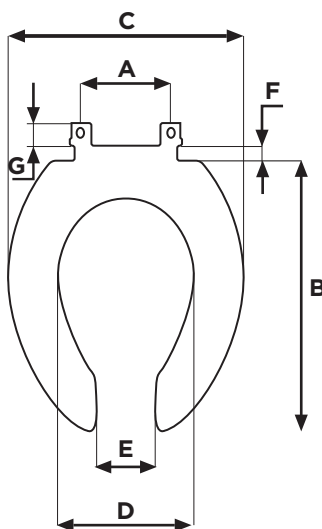

ASIENTOS INSTITUCIONALES

11005.020 Blanco ○

Asiento **M-230**

Dimensión A 144 mm
Dimensión B 418 mm
Dimensión C 357 mm
Dimensión D 212 mm

Dimensión E 96 mm
Dimensión F 23 mm
Dimensión G 37 mm

- Asiento alargado 100% polipropileno virgen
- Diseño ergonómico
- Frente abierto
- Exclusivo para tazas de fluxómetro
- Incluye tuercas y bisagras