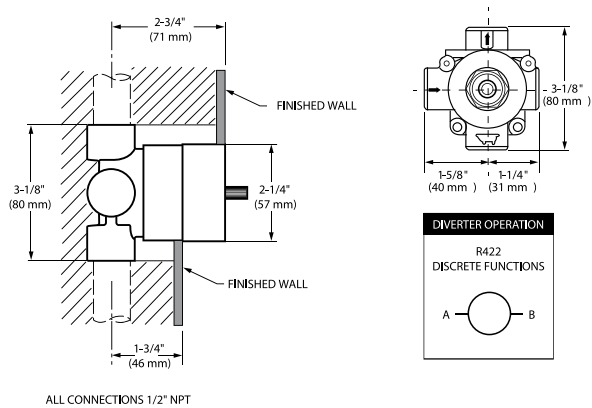

R422S

Válvula Flash® de dos vías