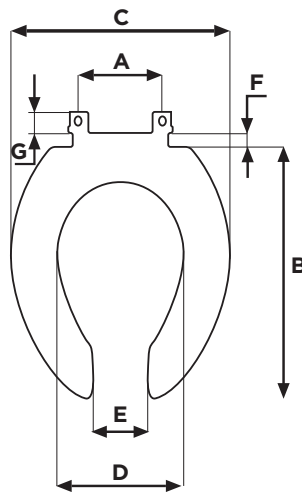

11005.020 Blanco ○

Asiento **M-230**

Dimensión A	144 mm	Dimensión E	96 mm
Dimensión B	418 mm	Dimensión F	23 mm
Dimensión C	357 mm	Dimensión G	37 mm
Dimensión D	212 mm		

- Asiento alargado
- Hecho 100% de polipropileno virgen
- Diseño ergonómico
- Frente abierto
- Exclusivo para tazas de fluxómetro
- Incluye tuercas y bisagras