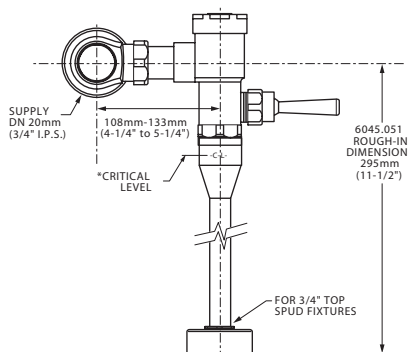

- Diseño vanguardista
- Minimalista
- Puede instalarse a izquierda o derecha
- Spud de 19 mm