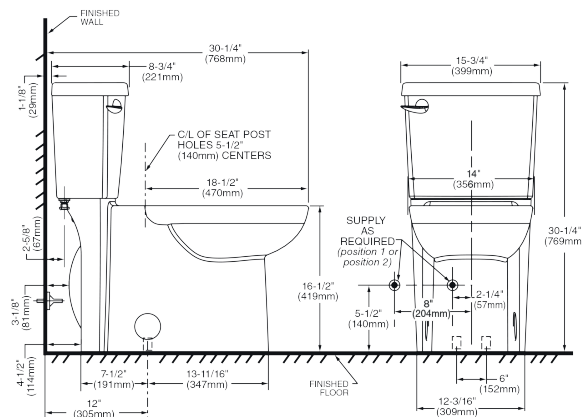

INODOROS

DOS PIEZAS

3075000MX.020 Taza Blanca ○

4000101MX.020 Tanque Blanco ○

2989101MX.020 Kit Blanco ○

Inodoro de dos piezas **Olímpico Flowise**

- Inodoro alargado de dos piezas
- Cerámica porcelanizada de alto brillo con superficie antimicrobiana permanente **EverClean®**
- 4.8 L por descarga
- Altura comfortable 16 ½" (41.9 cm)
- Válvula de descarga 3"
- Incluye asiento de cierre lento
- Trampa oculta 100% esmaltada de 2 ½"
- Incluye cubrepijas al color del inodoro
- Limpieza de taza **PowerWash® Rim**
- Garantía de 5 años en herrajes
- Desalojo **MaP Premium** de sólidos