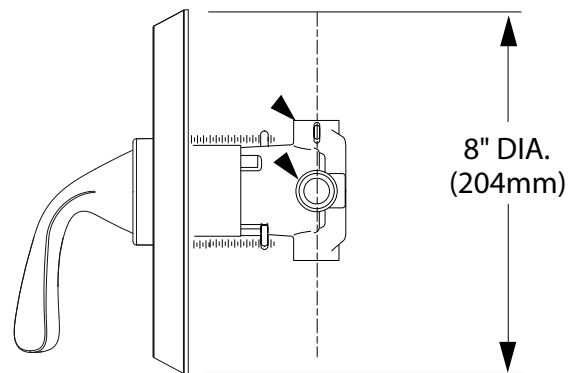

1. ---
2. Incluye cartucho de una pieza con tecnología de doble cerámica, evita goteo
   - Límite de agua caliente
   - Zona de confort de amplio rango para ajustar la temperatura
   - Instalación espalda con espalda
   - Requiere válvula Flash® *RUI01*, se vende por separado