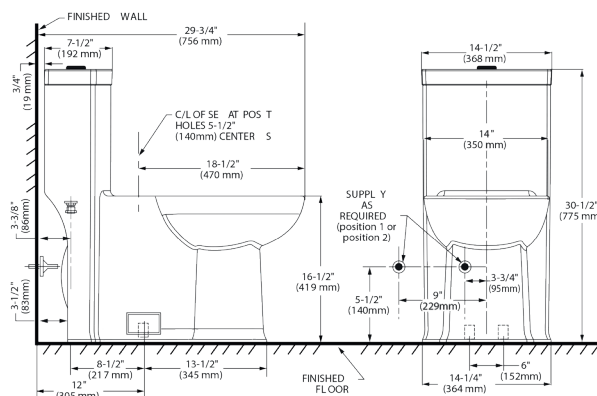

- Inodoro alargado de una pieza LXP alto desempeño
- Cerámica porcelanizada de alto brillo con superficie antimicrobiana permanente **EverClean®**
- Botón superior de descarga dual 4/6 L
- Altura comfortable 16 ½" (41.9 cm)
- Válvula de descarga 3"
- Incluye asiento de cierre lento
- Trampa oculta 100% esmaltada de 2"
- Incluye cubrepijas al color del inodoro
- Limpieza de taza **PowerWash® Rim**
- Garantía de 10 años en herrajes (1 año en asiento)
- Desalajo **MaP Premium** de sólidos