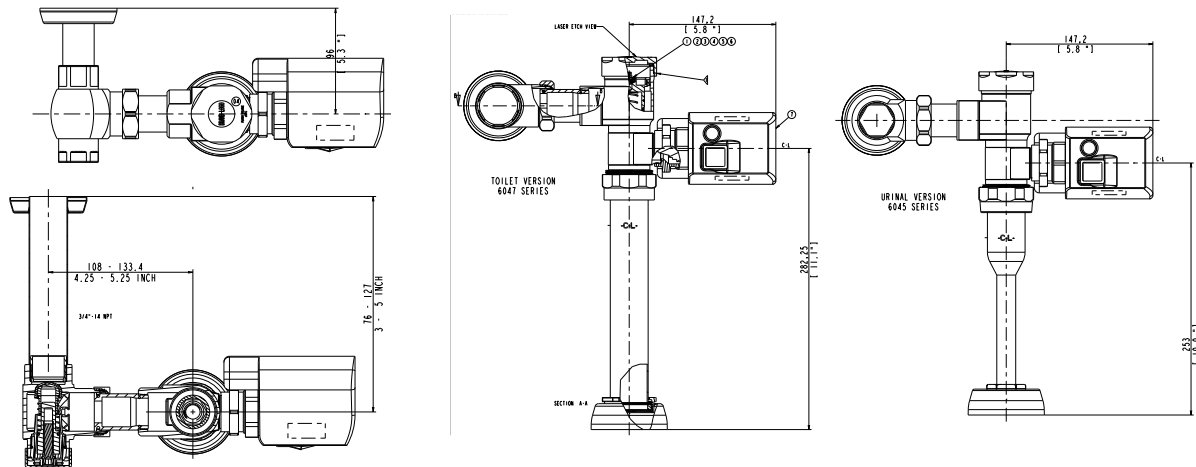

- Descarga sin contacto, ayuda a mantener baños limpios e higiénicos
- Spud de 38 mm
- Incluye 4 baterías tamaño C
- Puede instalarse a izquierda o derecha
- Botón de descarga manual