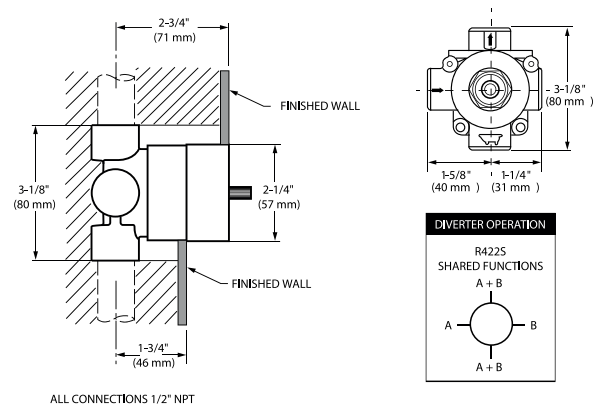

- Controla el flujo de agua entre dos salidas (Regadera fija o de mano)
- Dos funciones

- Controla el flujo de agua entre dos salidas compartidas
- Dos funciones