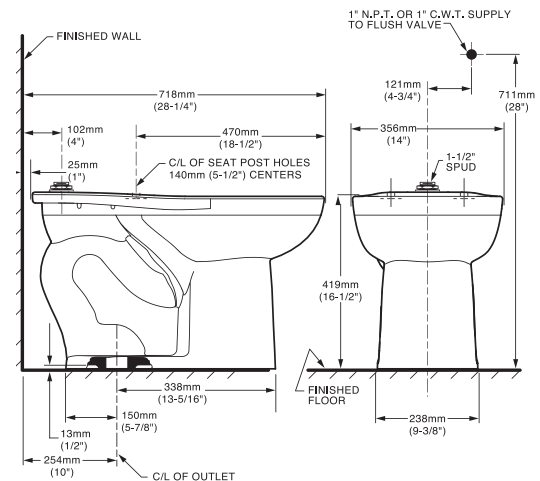

3695001.020 Blanco ○

Taza para fluxómetro **Priolo RH** descarga a pared

01231.020 Blanco ○

Taza alta para fluxómetro **Convenient Cadet®**