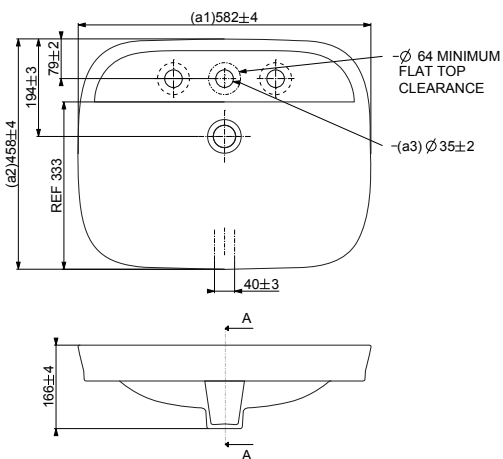

Nuevo
Producto

Perforación para monomando

1721001.020 Blanco ○

3 Perforaciones a 8"

1721008.020 Blanco ○

Lavabo de semi sobre cubierta **Aspirations™**