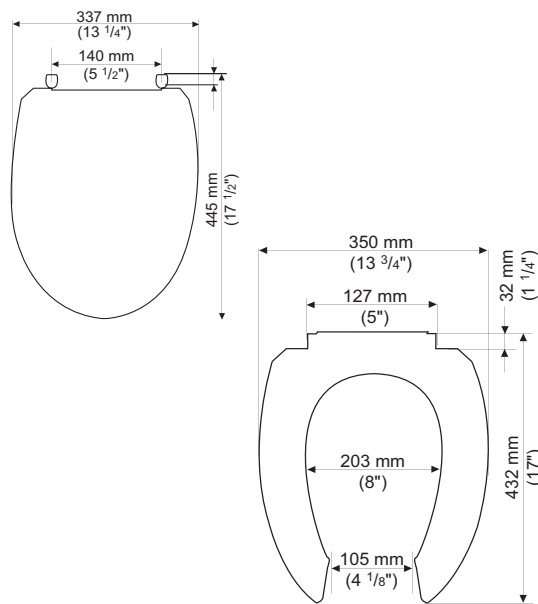

- Asiento redondo
- Hecho 100% de polipropileno virgen
- Diseño ergonómico
- Frente abierto
- Incluye tuercas y bisagras

- Asiento alargado
- Hecho 100% de polipropileno virgen
- Diseño ergonómico
- Frente abierto
- Incluye tuercas y bisagras