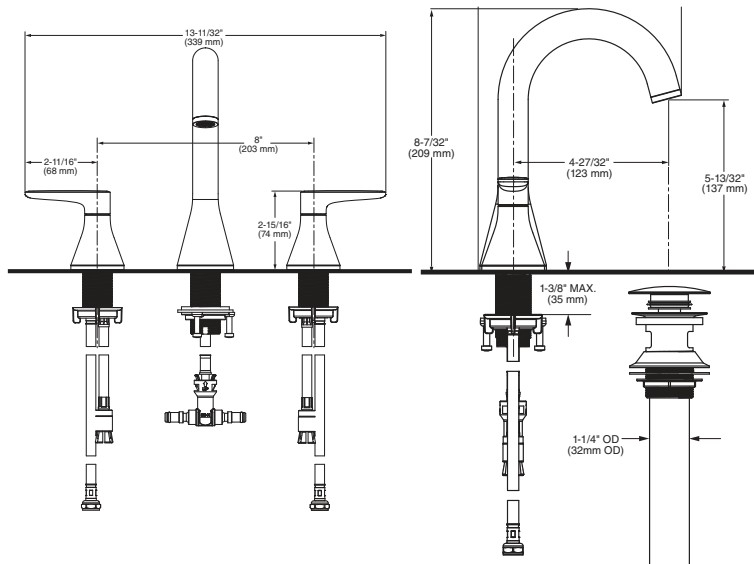

Nuevo
Producto

7061801.002 Cromo ●

7061801.243 Negro Mate ●

Duomando para lavabo **Aspirations™**