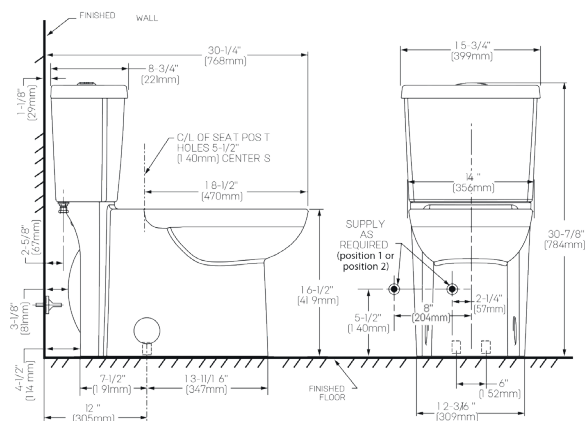

- Inodoro alargado de dos piezas
- Cerámica porcelanizada de alto brillo con superficie antimicrobiana permanente **EverClean®**
- Botón superior de descarga dual 4/6 L
- Altura confortable 16 1/2" (41.9 cm)
- Válvula de descarga 3"
- Incluye asiento de cierre lento
- Trampa oculta 100% esmaltada de 2 1/8"
- Incluye cubrepijas al color del inodoro
- Limpieza de taza **PowerWash® Rim**
- Garantía de 5 años en herrajes
- Desalojo **MaP Premium** de sólidos