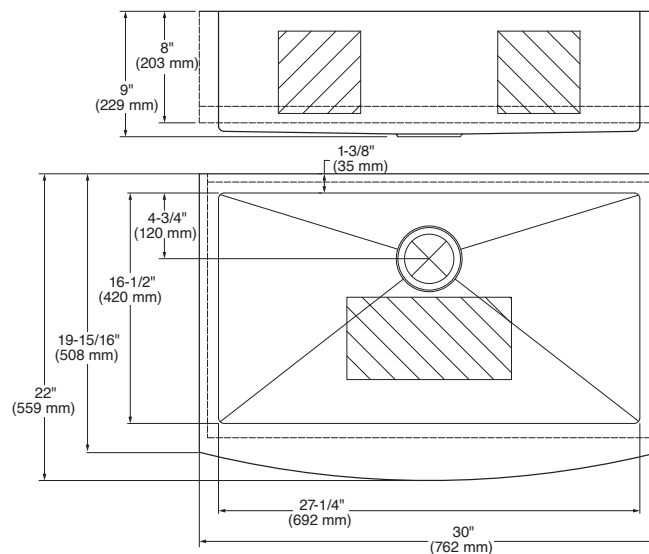

18SB.9302200A.075 Acero inoxidable ●

Tarja para cocina **Pekoe**