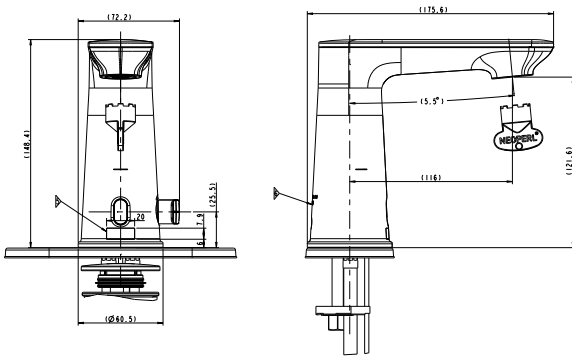

- Construcción sólida de latón
- Higiénica: abre y cierra la llave sin contacto
- Fácil instalación y mantenimiento
- Plataforma Selectronic®. Ajuste de rango de detección sin herramientas
- Ahorro de agua del 77% en comparación con llaves estándar, consumo de 1.9 lpm
- Funciona con batería de litio CR-P2
- Compatible con cualquier diseño de baño

- Construcción sólida de latón
- Consumo de 4.5 lpm
- Fácil instalación
- La válvula de posición de memoria mantiene la temperatura del agua
- Mango suave y rendimiento sin goteo
- Límite de agua caliente