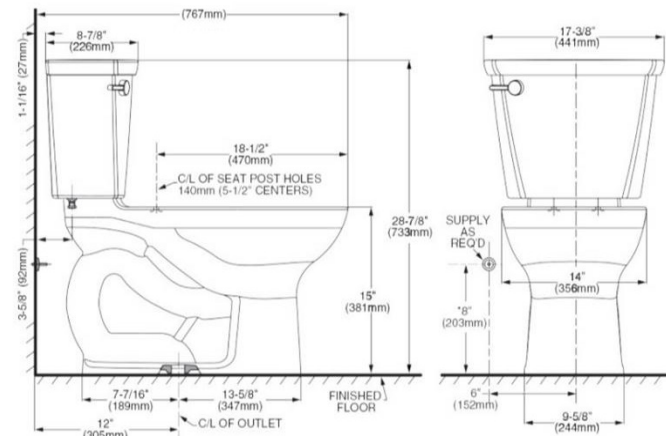

- Inodoro alargado de dos piezas
- Cerámica porcelanizada de alto brillo con superficie antimicrobiana permanente **EverClean®**
- 4.8 L por descarga
- Válvula de descarga 3"
- Incluye cubrepijas al color del inodoro
- Trampa 100% esmaltada de 2 1/8"
- Limpieza de taza **PowerWash® Rim**
- Garantía de 5 años en herrajes
- Desalajo **MaP Premium** de sólidos
- No incluye asiento