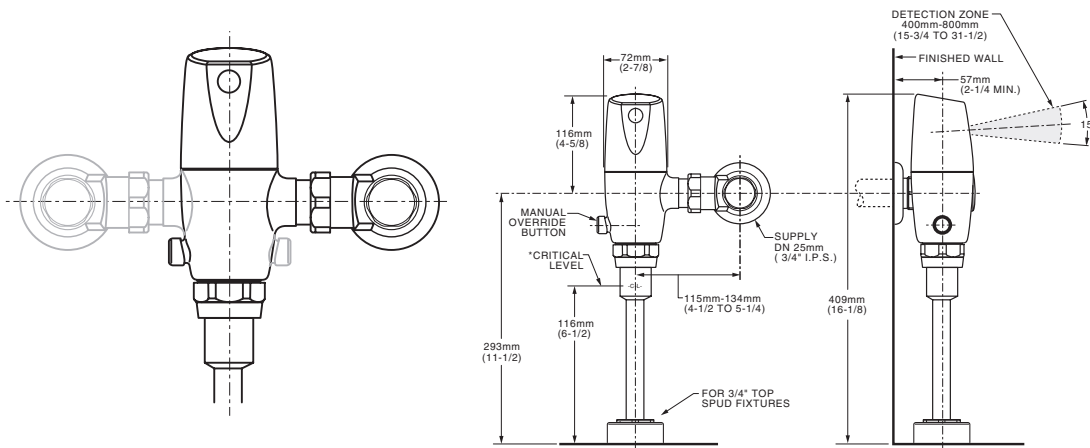

Descarga de 0.5 L
6063013MX.002 Cromo

Descarga de 1.9 L
6063051MX.002 Cromo

Fluxómetro de batería para mingitorio