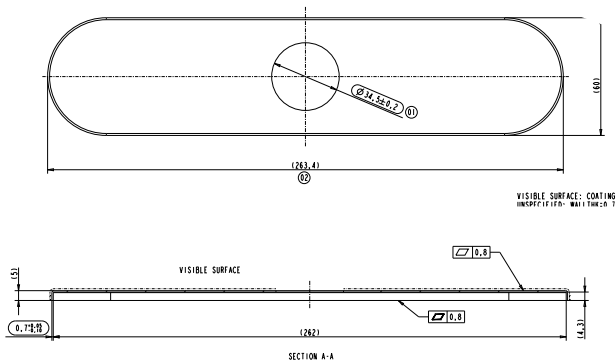

- Construcción sólida de latón
- Tapa removible para fácil limpieza

70208PO.002 Cromo ●

Chapetón de metal de 8"

70204PO.002 Cromo ●

Chapetón de metal de 4"

- Construcción sólida de latón
- Para usar con llaves operadas por sensor **Clean-IR**