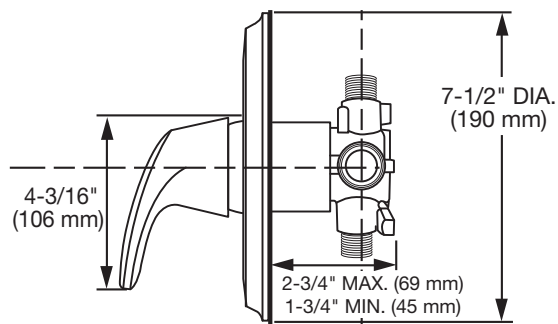

- Cartucho de equilibrio de presión de cerámica doble, evita goteo
- Límite de agua caliente
- Zona de confort de amplio rango para ajustar la temperatura
- Instalación espalda con espalda
- Requiere válvula Flash® *RU101*, se vende por separado