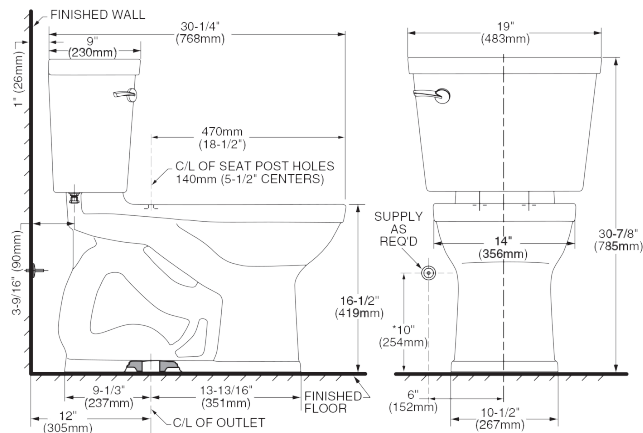

- Inodoro alargado de dos piezas
- Cerámica porcelanizada de alto brillo con superficie antimicrobiana permanente **EverClean®**
- 4.8 L por descarga
- Altura comfortable 16 ½" (41.9 cm)
- Válvula de descarga 4"
- No incluye asiento, combínalo con el asiento *532165CT.020*
- Trampa 100% esmaltada de 2 ⅜"
- Incluye cubrepijas al color del inodoro
- Limpieza de taza **PowerWash® Rim**
- Garantía de 10 años en herrajes
- Desalojo **MaP Premium** de sólidos