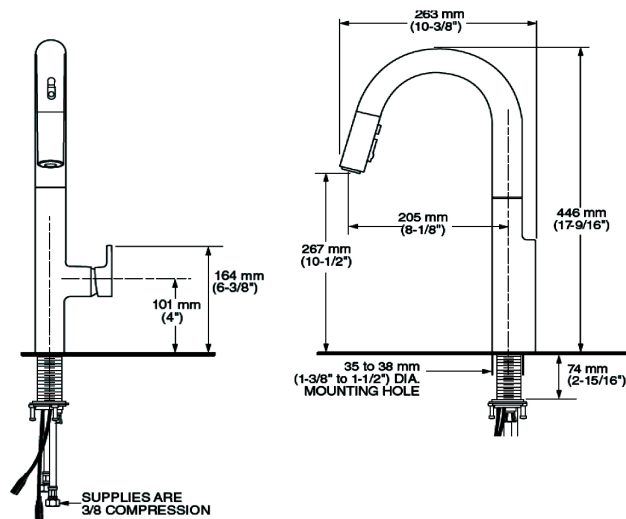

- Salida giratoria
- Activación Selectronic® sin contacto
- Seguro corredizo para conversión a modo manual
- Dos tipos de chorro, función de pausa
- Cartucho de disco cerámico, evita goteo
- Construcción sólida de latón
- Tecnología de rociador retráctil **Re-Trax™**
- Operación DC (corriente directa) incluye 4 baterías AA
- Consumo de 5.7 lpm
- Acabados duraderos resistentes a la corrosión y a los arañazos