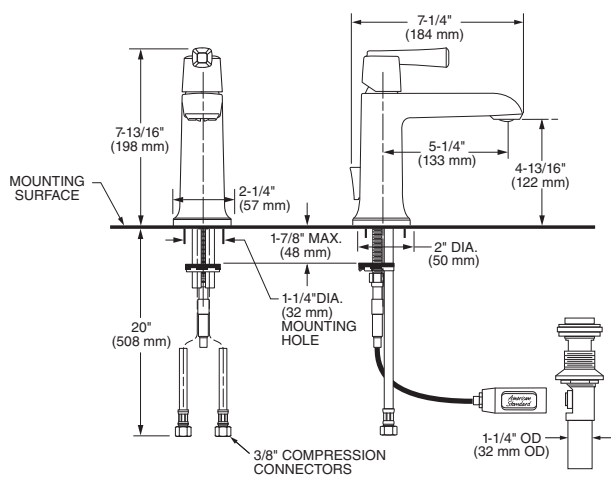

7186101MX.002 Cromo

Monomando para lavabo **Fluent**