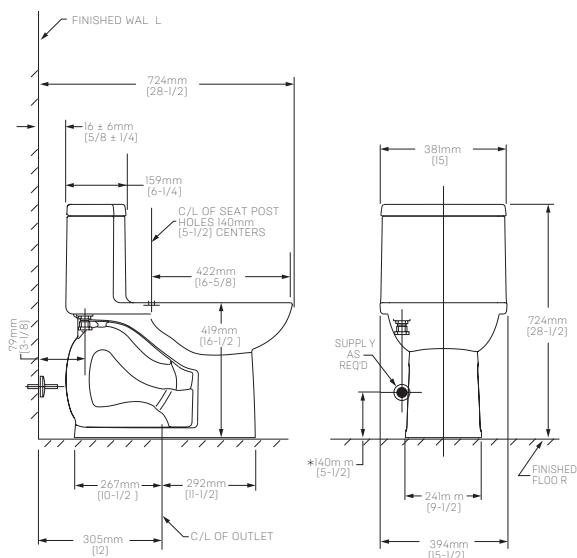

- ¡Ahorra espacio! Taza alargada compacta que cabe en el espacio de una redonda
- Cerámica porcelanizada de alto brillo con superficie antimicrobiana permanente **EverClean®**
- 4.8 L por descarga
- Altura confortable 16 1/2" (41.9 cm)
- Válvula de descarga 3"
- Incluye asiento de cierre lento
- Trampa 100% esmaltada de 2 1/8"
- Garantía de 5 años en herrajes (1 año en asiento)
- Desalajo **MaP Premium** de sólidos