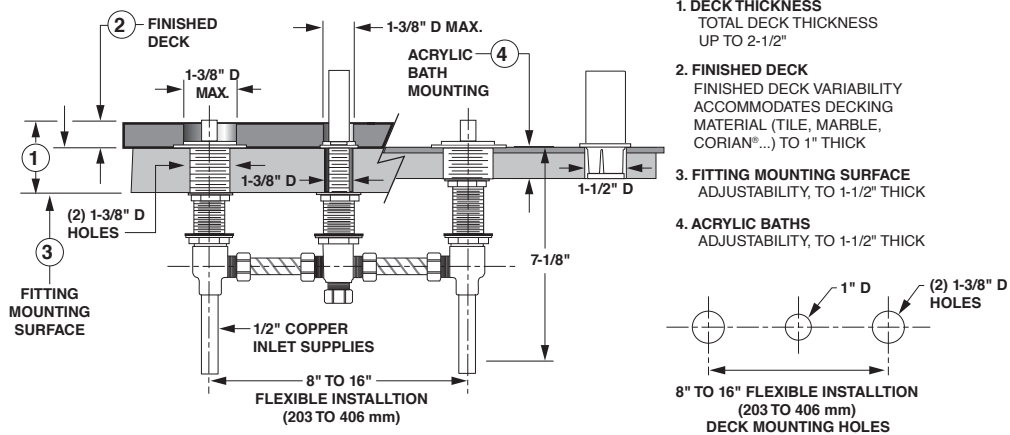

R910

Válvula Flash®

- Incluye cubierta de prueba
- Conexión para tina, 4 perforaciones