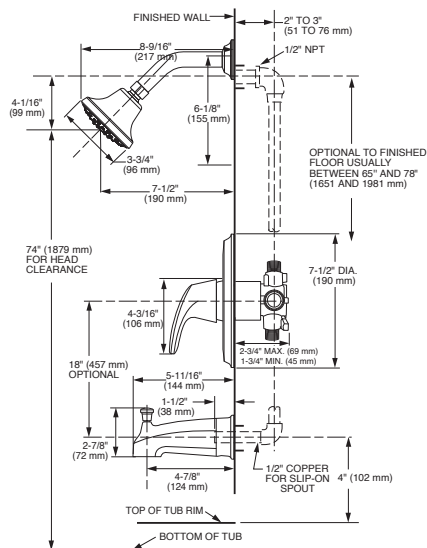

- Cartucho de una pieza de fácil instalación y mantenimiento
- Cartucho de disco cerámico mezclador, que evita goteo y opera de forma suave
- Válvulas antirretorno integradas: diseñadas para eliminar flujo cruzado
- Límite de temperatura: limita la cantidad de agua caliente a mezclar con agua fría
- Zona de confort: ofrece un mayor rango de selección para ajustar la temperatura deseada
- Consumo de agua 6.6 lpm

- Productos incluidos en el kit:
  - Regadera *Colony® Pro*
  - Brazo de regadera
  - Monomando *Colony® Pro* con cartucho
  - Salida para tina *Colony® Pro*
- Requiere válvula Flash® *RUI01*, se vende por separado