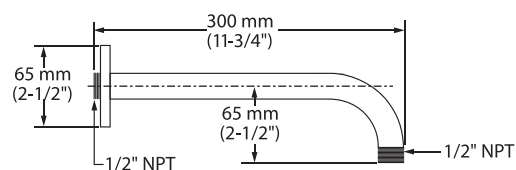

- Garantía limitada de por vida en acabado y funcionamiento
- Niple de 1/2"

- Construcción de latón duradero ideal para un contacto prolongado con agua
- Niple de 1/2"