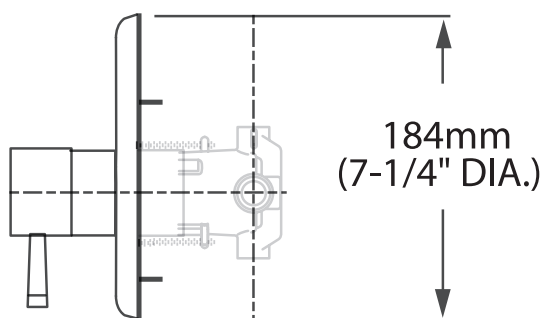

1. ---
2. Incluye cartucho de una pieza con tecnología de doble cerámica, evita goteo
   - Límite de agua caliente
   - Zona de confort de amplio rango para ajustar la temperatura
   - Instalación espalda con espalda
   - Requiere válvula Flash® *RU101*, se vende por separado