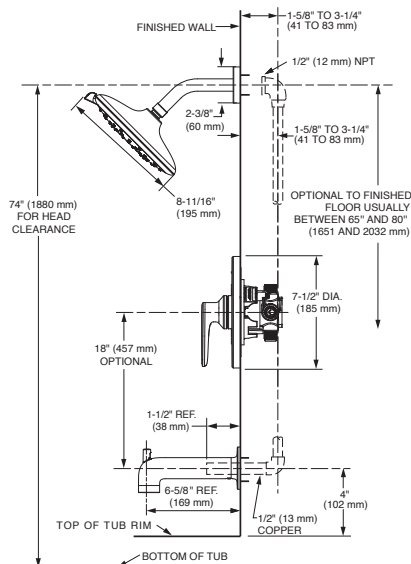

Nuevo
Producto

TU061508.002 Cromo ●

TU061508.243 Negro Mate ●

Kit de regadera con salida de tina **Aspirations™**