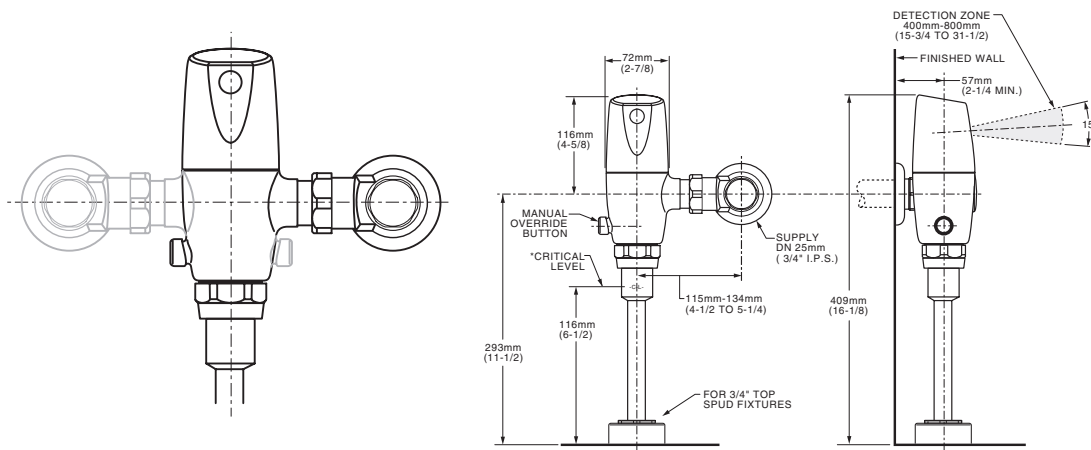

- Descarga sin contacto, ayuda a mantener baños limpios e higiénicos
- Spud de 19 mm
- Plataforma Selectronic®. La distancia de detección puede ser ajustada manualmente o por control remoto
- Puede instalarse a izquierda o derecha
- Botón de descarga manual
- 5 años de garantía
- Requiere *PK00-PAC*