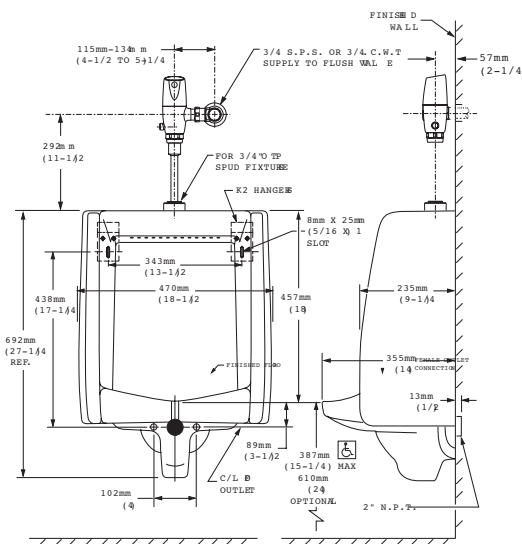

- Cerámica porcelanizada de alto brillo
- 0.5 hasta 3.8 L por descarga
- Spud de 19 mm
- Laterales extendidos para mayor privacidad
- Bajo nivel de ruido
- Evita malos olores
- No incluye fluxómetro
- Garantía de 1 año
- Incluye sistema de montaje