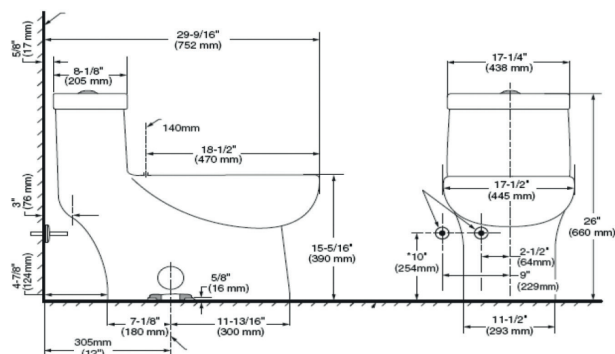

- Inodoro alargado de una pieza
- Botón superior de descarga dual 4/6 L
- Altura normal 15" (38.1 cm)
- Válvula de descarga 3"
- Incluye asiento de cierre lento
- Trampa oculta 100% esmaltada de 2"
- Incluye cubrepijas al color del inodoro
- Limpieza de taza **PowerWash® Rim**
- Garantía de 1 año en herrajes (1 año en asiento)
- Desalajo **MaP Premium** de sólidos