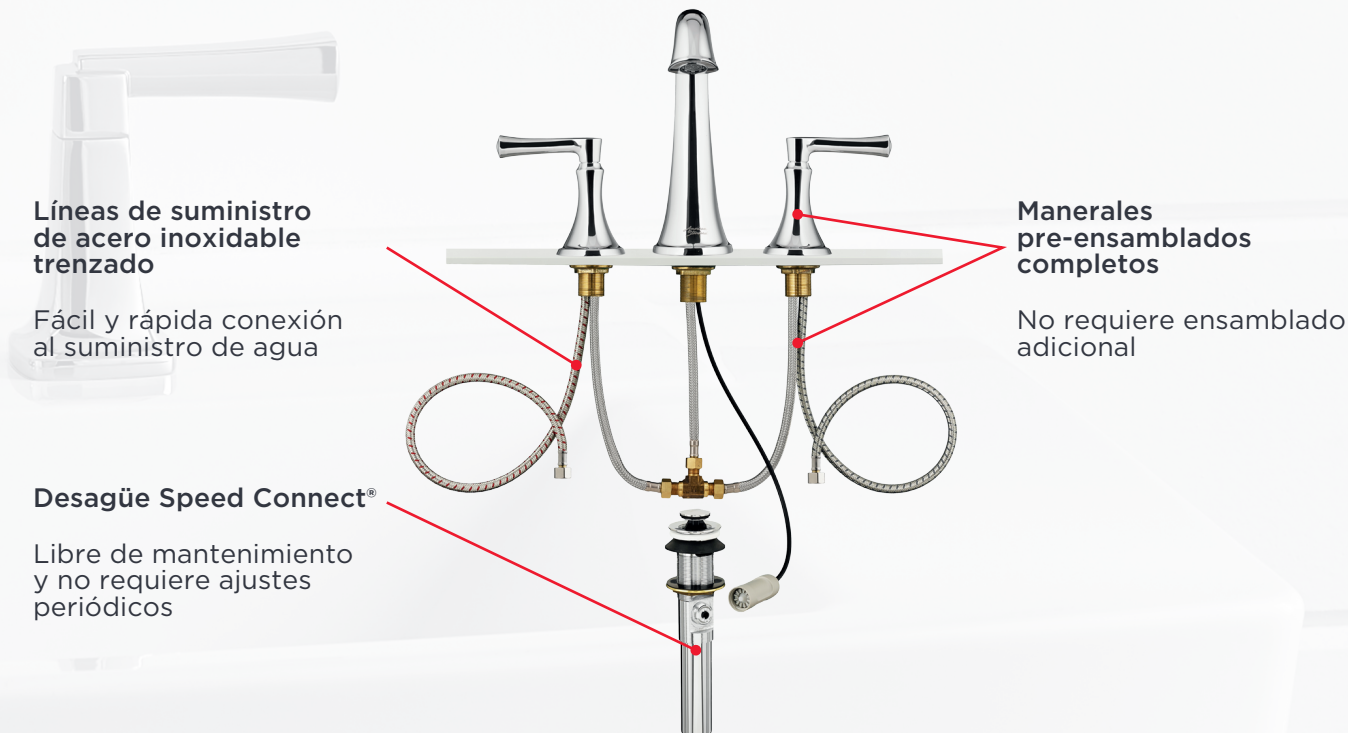

Fácil instalación

- Número menor de partes
- Menor tiempo de instalación
- No requiere selladores adicionales
- Fácil de instalar en lugares reducidos
- Su instalación es sencilla con todos los lavabos

Beneficios al consumidor

- Sellado perfecto
- Sin definiciones posteriores
- El agua se queda en el lavabo
- Fácil de instalar, seguro y práctico

Fuerte sellado desde el primer uso y para siempre

- Cable de acero inoxidable
- Sin corrosión

- Fácil de instalar en lugares incómodos
- Empaque preinstalado y reajustado
- No requiere de selladores adicionales

- Tuercas y empaques preinstalados
- Evita cualquier fuga
- Tuerca fácil de apretar
- No requiere herramientas

SISTEMA SPEED CONNECT® DUOMANDOS

INSTALACIÓN EN 4 PASOS

1 Coloca
manerales
y nariz

2 Aprieta
tuerca de
montaje

3 Conecta
mangueras

4 Conecta
suministro

*American
Standard*

Accesorios