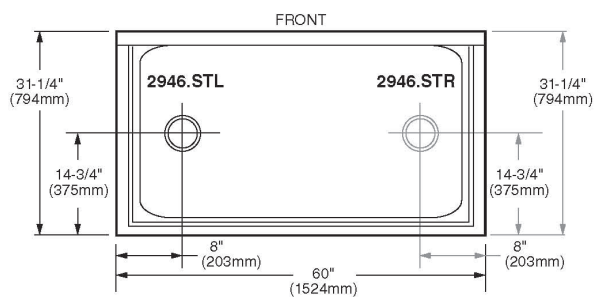

2946STL.011

Base de regadera **Studio**

- Acrílico de alto brillo
- Repisas integradas
- Funciona con cualquier tipo de puertas o cortinas
- Medidas laterales 81.3 cm de ancho x 1.83 cm de alto
- Medidas frontales 1.52 cm de ancho x 1.83 cm de alto

- Base 60" x 32" derecha
- Acrílico de alto brillo 60"
- Incluye desagüe de rejilla, acabado de acero inoxidable
- Funciona con cualquier tipo de puertas o cortinas