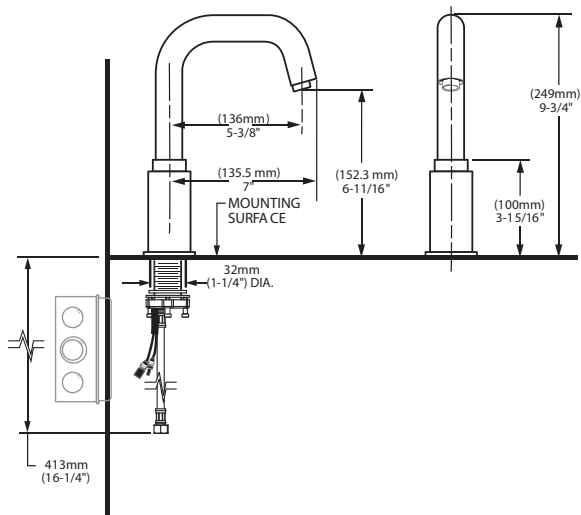

LLAVES INSTITUCIONALES

MONOMANDOS DE REGADERA

Requiere alta presión

ECO

Nuevo Código

206B115.002 Cromo ●

Llave electrónica para lavabo **Serin®**

Requiere alta presión

ECO

Nuevo Código

T06B316.002 Cromo ●

Llave electrónica para lavabo a pared **Serin®**

- Ecológica. Consume 1.9 lpm
- Distancia de detección auto-ajustable
- No incluye desagüe
- 5 años de garantía
- Requiere caja de control 0000_STV o 1070_TMV y fuente de alimentación. *Consulta más información en la sección de complementos.*

- Ecológica. Consume 1.9 lpm
- Distancia de detección auto-ajustable
- No incluye desagüe
- Adaptable con válvula termostática
- 5 años de garantía
- No incluye soporte de pared R350MX
- Requiere caja de control 0000_STV o 1070_TMV y fuente de alimentación. *Consulta más información en la sección de complementos.*