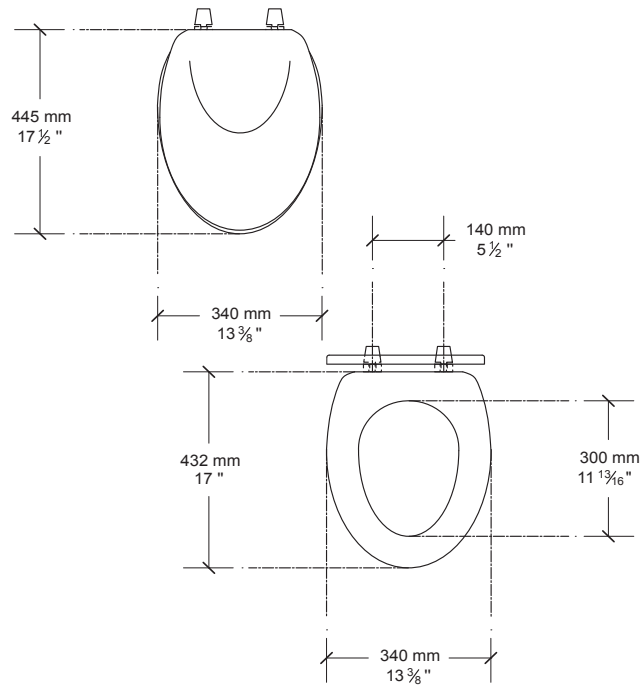

5321A65CT.020 Blanco ○

Asiento de cierre lento **Champion®**