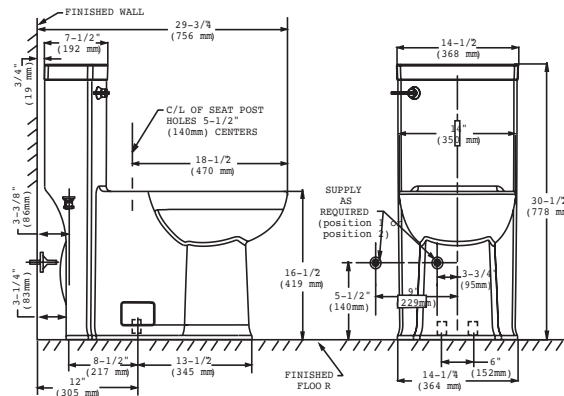

- Inodoro alargado de una pieza LXP alto desempeño
- Cerámica porcelanizada de alto brillo con superficie antimicrobiana permanente **EverClean®**
- 4.8 L por descarga
- Altura comfortable 16 ½" (41.9 cm)
- Válvula de descarga 3"
- Incluye asiento de cierre lento
- Incluye cubrepijas al color del inodoro
- Trampa oculta 100% esmaltada de 2"
- Limpieza de taza **PowerWash® Rim**
- Garantía de 10 años en herrajes (1 año en asiento)
- Desalojo **MaP Premium** de sólidos