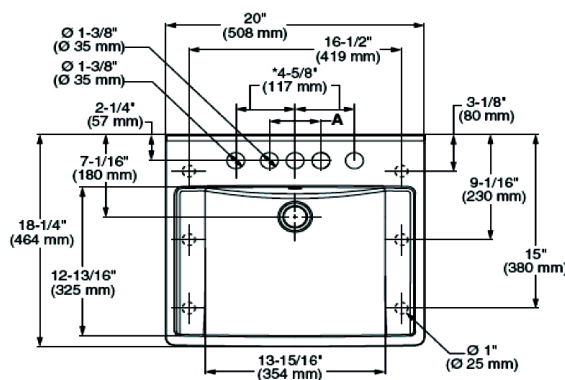

Perforación para monomando
9024001EC.020 Blanco ○

3 Perforaciones a 4"
9024004EC.020 Blanco ○

3 Perforaciones a 8" IMSS
9024008EC.020 Blanco ○

Lavabo de colgar **Decorum**