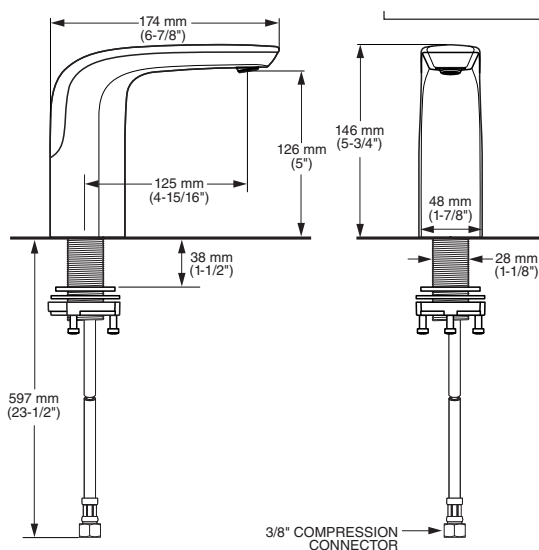

- Ecológica. Consume 1.3 lpm
- Ahorra 77% de agua en comparación con llaves estándar de 5.7 lpm
- Batería y válvula dentro del cuerpo de la llave (No requiere caja de conexiones externa)
- Plataforma Selectronic®. Ajuste de rango de detección sin herramientas o con control remoto
- No incluye desagüe
- 5 años de garantía