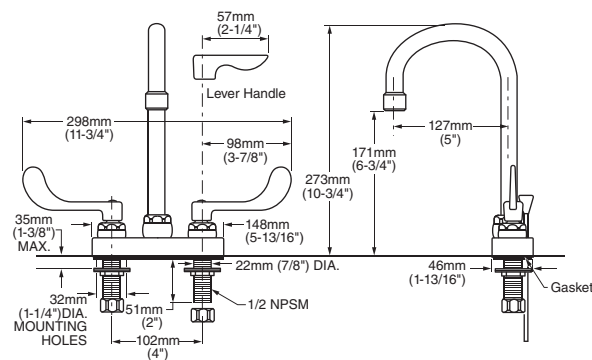

- Salida giratoria
- Maneral tipo quirúrgico
- Salida alta de cuello de ganso
- Garantía limitada de 5 años
- Cartucho de disco cerámico, evita goteo
- Consumo de agua 5.7 lpm
- Construcción sólida de latón