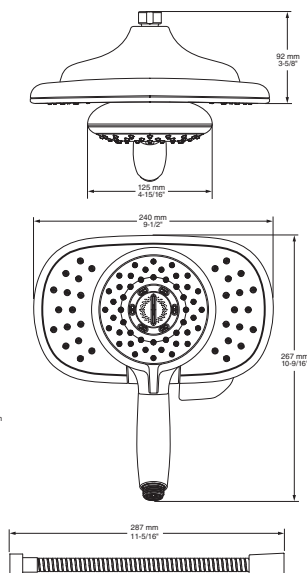

REGADERAS

Requiere alta presión

1698254.002 Cromo ●

Regadera dos en uno **Spectra® Duo**

Nuevo Producto

9038154.243 Negro Mate ●

Regadera de mano **Spectra®**

- Palanca desviadora que permite cambiar entre regadera de mano o ambas funcionando a la vez
- Regadera fija con un solo chorro tipo lluvia
- Consumo de agua de 6.8 lpm. Ahorra hasta 27 L en un baño de 10 minutos
- Incluye manguera metálica
- Sistema de fácil limpieza que permite remover rápidamente escombros y acumulación de minerales del agua
- Con cuatro funciones de chorro de agua: lluvia, delicado, masaje y Powerwash®