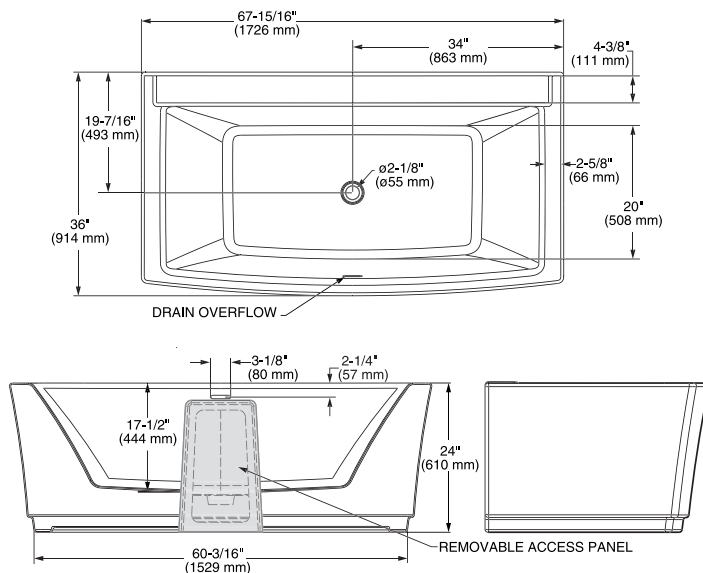

2691004.020 Blanco ○

Tina freestanding **Townsend**