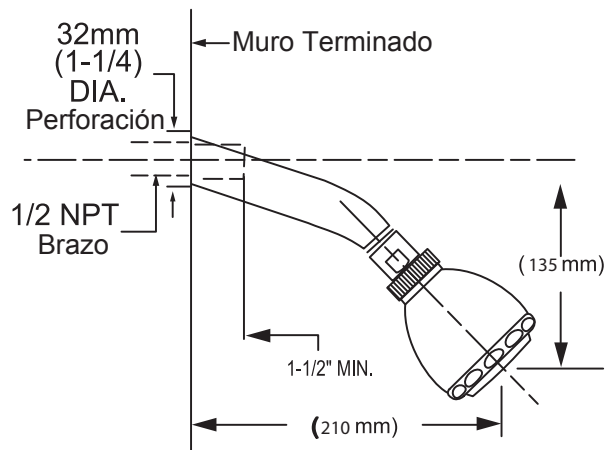

- Bajo consumo de agua
- Sistema de masaje que va de un spray relajante a uno vigorizante
- Incluye brazo y chapetón
- Garantía limitada de por vida en acabado y funcionamiento
- Consumo de agua: 9.5 lpm
- Presión mínima recomendada: 0.5 kg