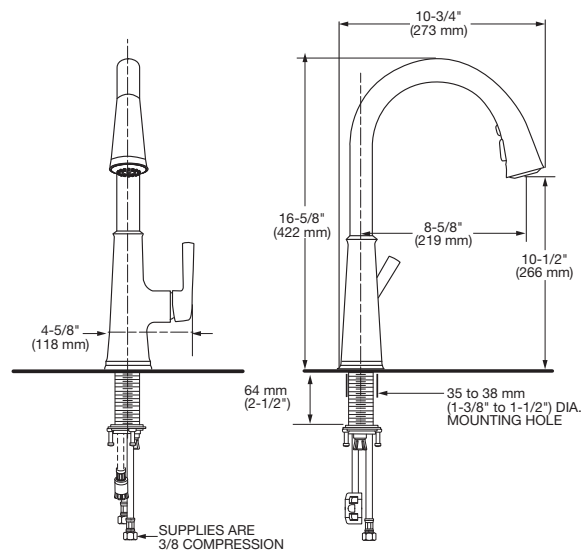

- Movimiento **Re-Trax™**: garantiza una extensión y retracción suave del cabezal rociador
- Dos tipos de chorro, función de pausa
- Cartucho de disco cerámico, evita goteo
- Fácil instalación: mangueras **Speed Connect®** para una instalación rápida
- Consumo de 5.6 lpm
- Acabados duraderos resistentes a la corrosión y a los arañazos
- Incluye chapetón para tarja de 3 orificios