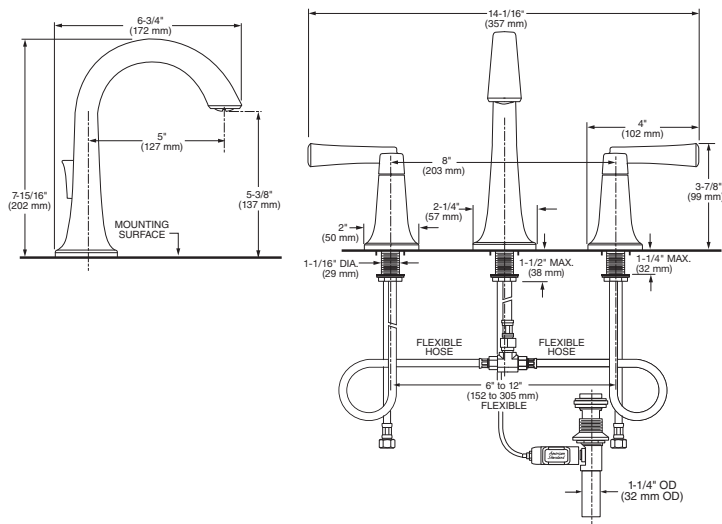

7353801MX.002 Cromo ●

Duomando para lavabo **Townsend** de 6" a 12"