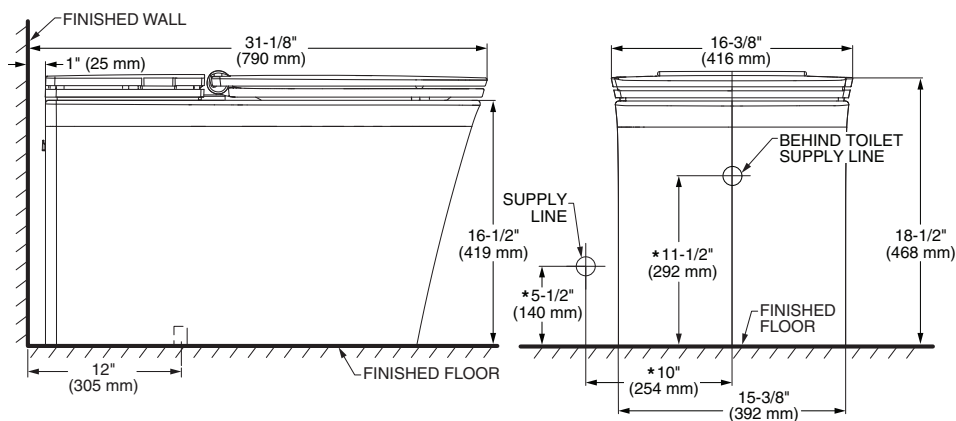

- El exclusivo sistema de descarga **PowerFlo** es potente, silencioso y no requiere energía eléctrica
- Utiliza una conexión de agua de entrada estándar
- Diseño **CleanCurve™** que impide la generación de bacterias
- Eficiencia ultra alta, utiliza 3.8 L por descarga para conservar agua
- Altura confortable (ADA)
- Asiento y tapa de cierre lento y fácil de levantar
- Cabe en el espacio de un inodoro alargado tradicional
- Actuador de la parte superior del tanque del mismo color
- Requiere presión asistida
- Desalojo **MaP Premium** de sólidos