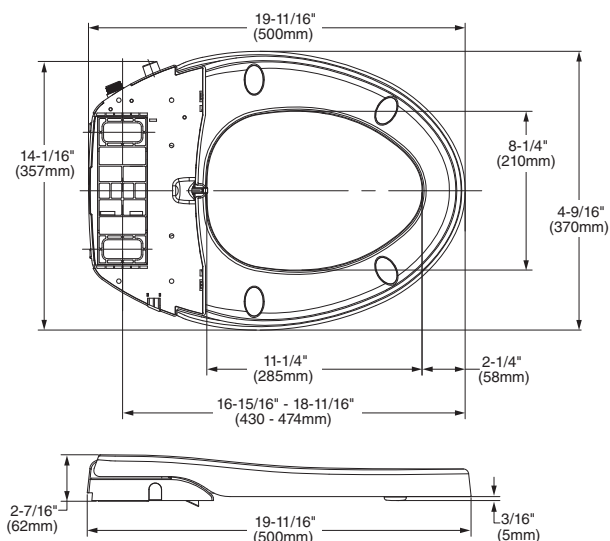

Altura normal 38.1 cm

Altura confortable 41.9 cm

Altura confortable ADA

*American
Standard*

Asientos

**LIFE.
LOVE.
HOME.**

5900A05GT.020* Blanco ○

Asiento de bidet **SpaLet® Manual Aquawash 1.0**