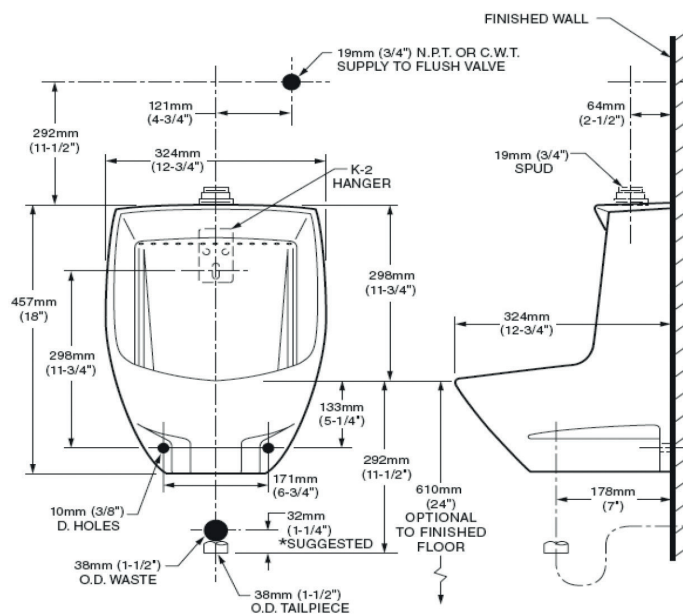

- Cerámica porcelanizada de alto brillo con superficie antimicrobiana permanente **EverClean®**
- 0.5 a 3.8 L por descarga
- Spud de 19 mm
- Incluye conexión para desagüe
- No incluye fluxómetro
- Garantía de 1 año
- Incluye sistema de montaje