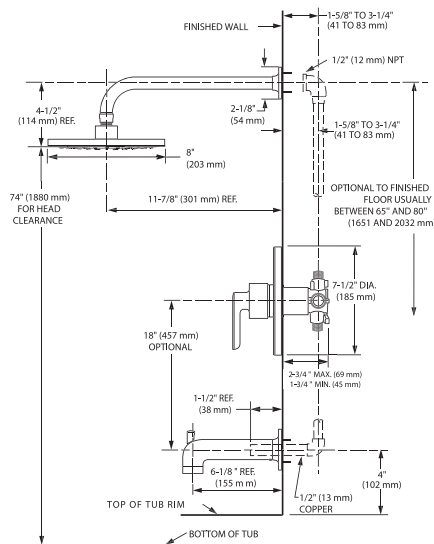

- Cartucho de una pieza de fácil instalación y mantenimiento
- Cartucho de disco cerámico mezclador, que evita goteo y opera de forma suave
- Válvulas antirretorno integradas: diseñadas para eliminar flujo cruzado
- Límite de temperatura de agua
- Zona de confort: ofrece un mayor rango de selección para ajustar la temperatura deseada
- Consumo de agua 6.8 lpm
- Productos incluidos en el kit:
  - Regadera *Studio S*
  - Brazo de regadera de 30 cm (12")
  - Monomando *Studio S* con cartucho
- Requiere válvula Flash® *RUI01*, se vende por separado