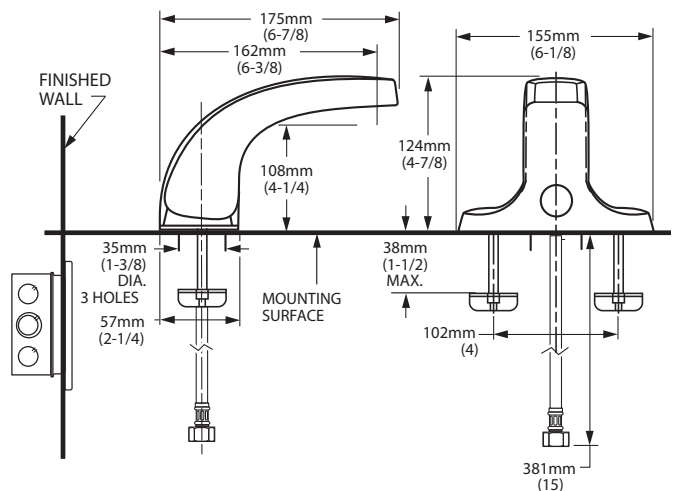

LLAVES INSTITUCIONALES

Nuevo
Código

605B115.002 Cromo ●

Llave electrónica para lavabo **Selectronic®**

Nuevo
Código

605B215.002 Cromo ●

Llave Selectronic® para lavabo **Innsbrook®**

- Ecológica. Consume 1.9 lpm
- Plataforma Selectronic®. Ajuste de rango de detección sin herramientas o con control remoto
- No incluye desagüe
- 5 años de garantía
- Requiere caja de control 0000_STV o 1070_TMV y fuente de alimentación. *Consulta más información en la sección de complementos.*