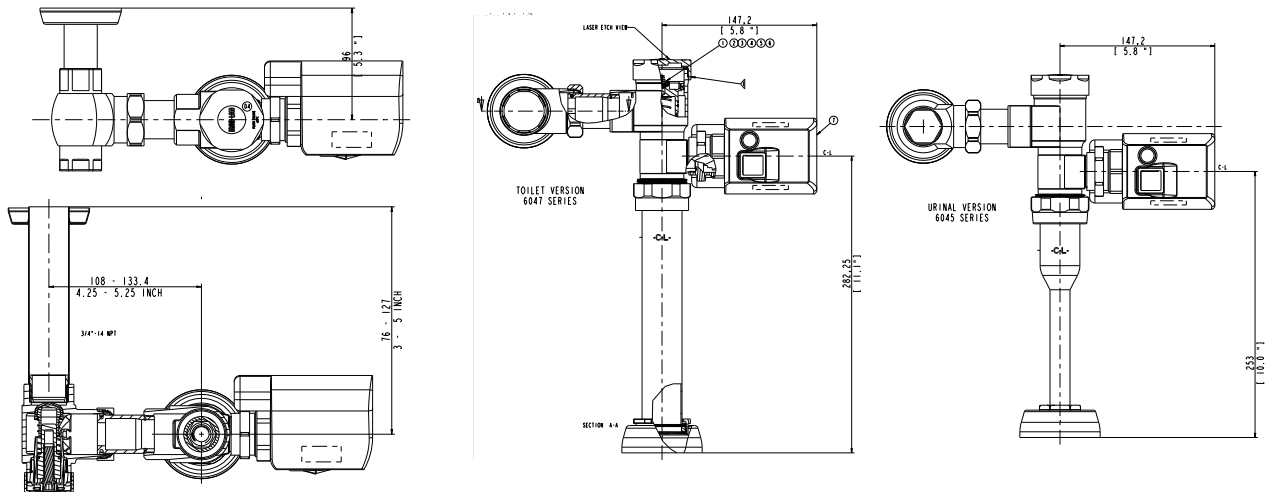

Descarga de 0.5 L

6045SM013MX.002 Cromo

Fluxómetro de sensor con operador de montaje lateral