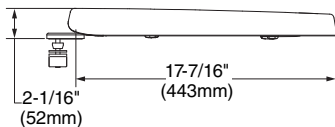

5350110.020 Blanco ○

Asiento de cierre lento **Cadet®**