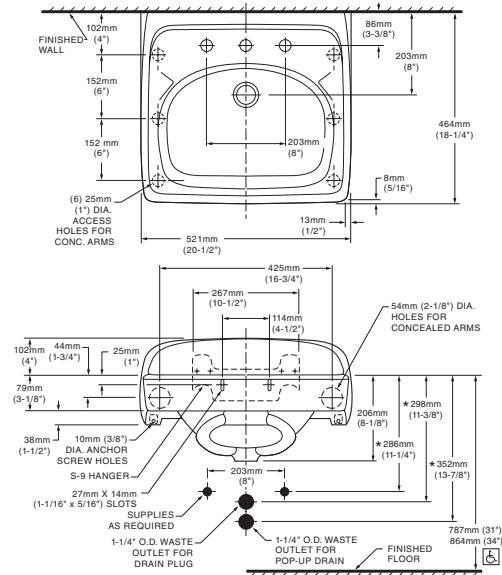

Perforación para monomando
9140047.020 Blanco ○
Lavabo de colgar **Wheelchair**

3 Perforaciones a 4"
0355012.020* Blanco ○
Lavabo de colgar **Lucerne**