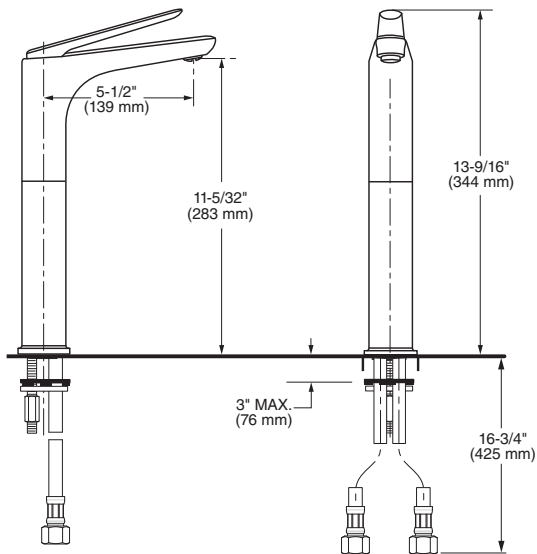

- Construcción sólida de latón
- Consumo de 4.5 lpm
- Cartucho de disco cerámico, evita goteo
- Limitador de temperatura
- **Speed Connect**® que sustituye al sistema de desagüe de varillas
- Facilita su instalación y sella perfectamente el desagüe