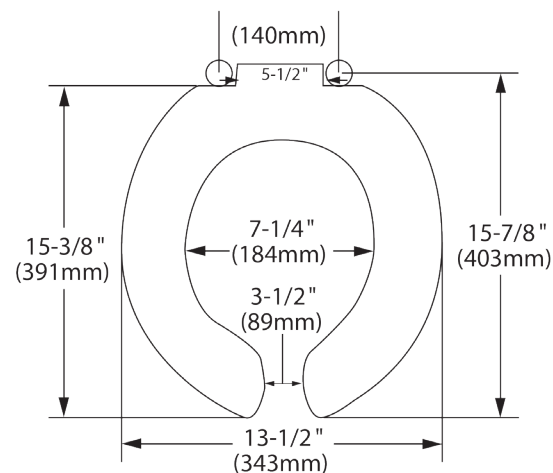

- Asiento redondo
- Hecho 100% de polipropileno virgen con agente antibacterial **EverClean®**
- Diseño ergonómico
- Frente abierto
- Sin tapa
- Exclusivo para el inodoro infantil *FloWise*
- Incluye tuercas y bisagras