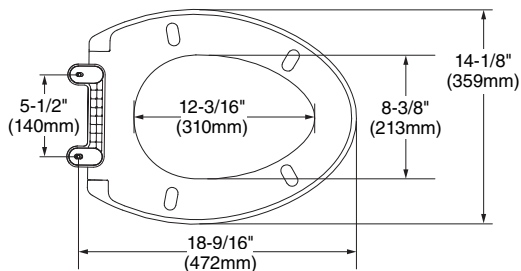

5350110.020 Blanco ○

Asiento de cierre lento **Cadet®**