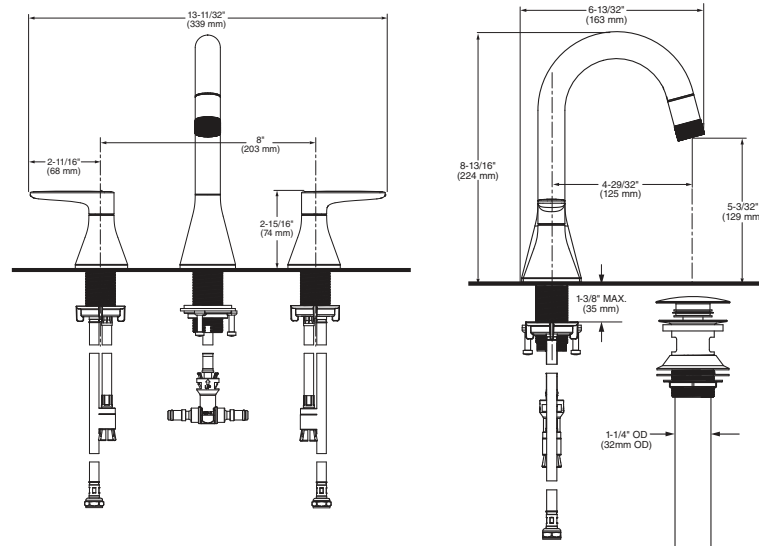

LLAVES PARA LAVABO

DUOMANDOS

*American
Standard*

7061821.002 Cromo ●

7061821.243 Negro Mate ●

Duomando extraíble para lavabo **Aspirations™**

Nuevo
Producto

- Salida giratoria de 150°
- Construcción sólida de latón
- Consumo de 4.5 lpm
- Cartucho de disco cerámico, evita goteo
- Limitador de temperatura
- Mangos suaves con manguera flexible
- Conexión de 3/8"
- Práctico diseño de drenaje que facilita su limpieza