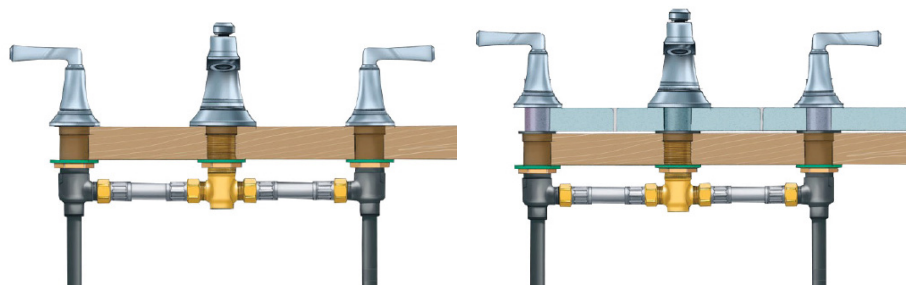

Profundidad de Instalación Flexible

- Permite la instalación desde la parte superior del maneral y hasta la salida. Se adapta a una variedad de profundidades de instalación
- 1.5" (3.8 cm) para obra negra + 1" (2.5 cm) de acabado
- No requiere ajustes en la válvula empotrada