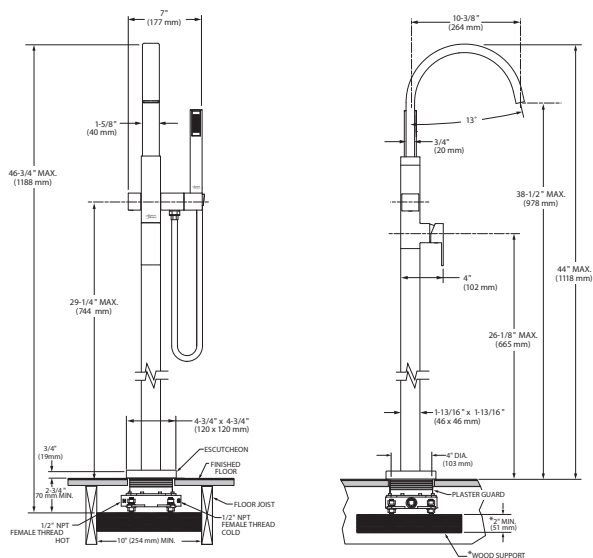

T184951.002 Cromo ●

Llave para tina a piso **Times Square**

T064951.002 Cromo ●

T064951.243 Negro Mate ●

Llave para tina a piso **Serin®**