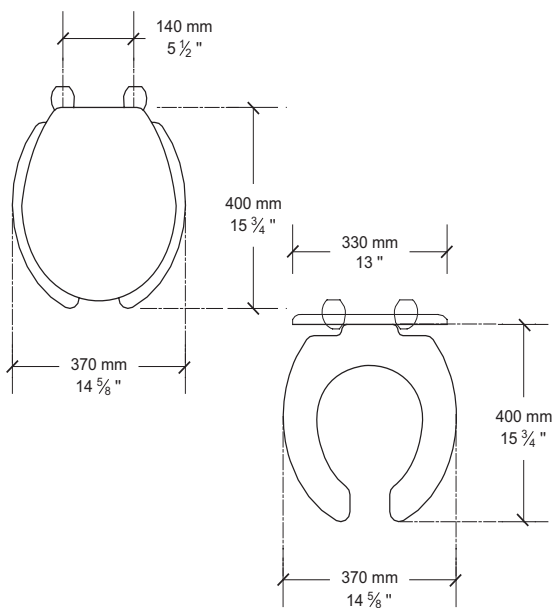

11002.020 Blanco ○

Asiento redondo **M-135**

11004.020 Blanco ○

Asiento alargado **M-235**