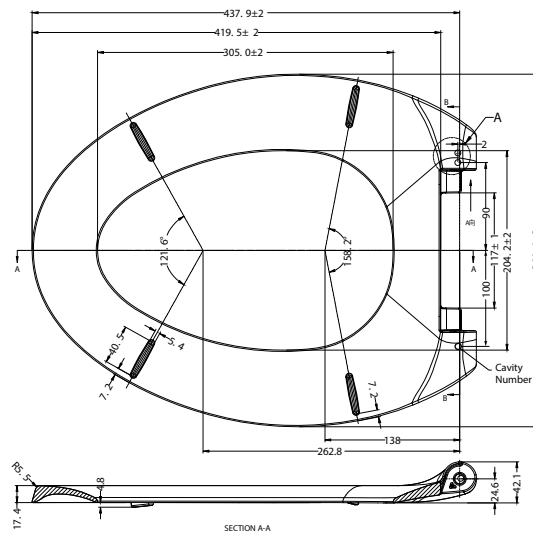

- Asiento y tapa de cierre lento para comodidad del usuario
- Hecho 100% de polipropileno virgen
- Incluye accesorios de montaje
- Se adapta a la mayoría de los inodoros alargados