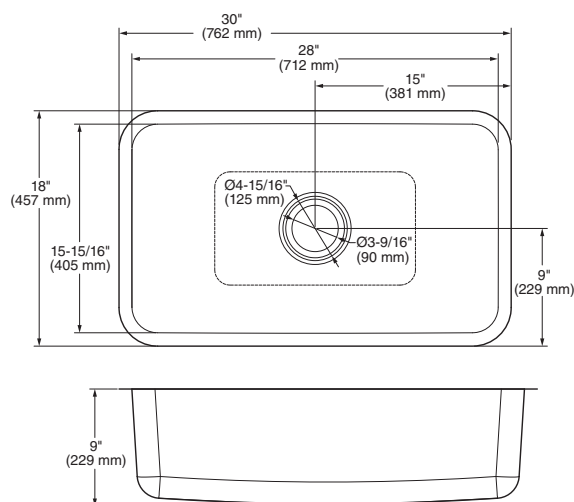

18SB.9301800T.075 Acero inoxidable ●

Tarja grande para cocina **American Standard**