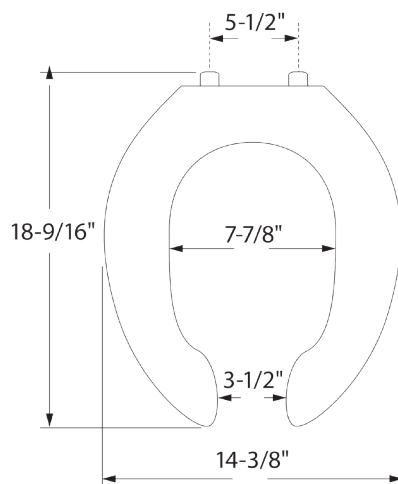

- Asiento alargado
- Hecho 100% de polipropileno virgen con agente antibacterial **EverClean®**
- Diseño ergonómico
- Frente abierto
- Sin tapa
- Para uso extra rudo
- Exclusivo para tazas de fluxómetro
- Bisagras de tipo acero inoxidable