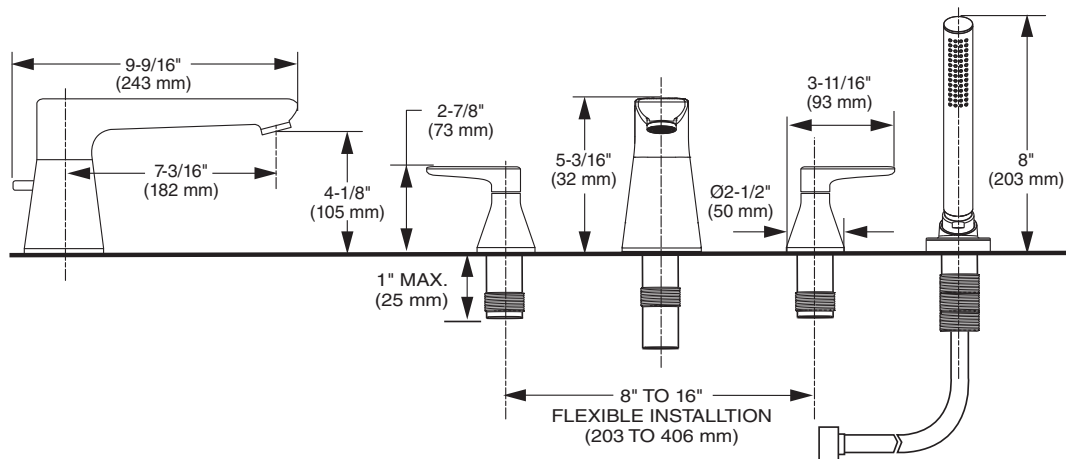

- Cartucho de disco cerámico, evita goteo
- Regadera de mano y salida para tina romana de montaje en cubierta
- Regadera de mano con un solo rociador y manguera de 1.5 m para un amplio alcance
- El llenador de tina tiene un cuerpo de latón y manijas de metal
- Requiere Válvula *Roman Flash® R910*, se vende por separado