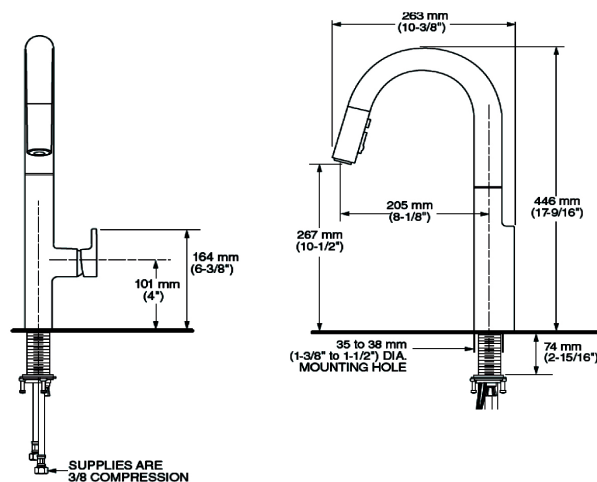

- Salida giratoria
- Cartucho de disco cerámico, evita goteo
- Construcción sólida de latón
- Tecnología de rociador retráctil **Re-Trax™**
- Dos tipos de chorro, función de pausa
- Consumo de 5.7 lpm
- Acabados duraderos resistentes a la corrosión y a los arañazos