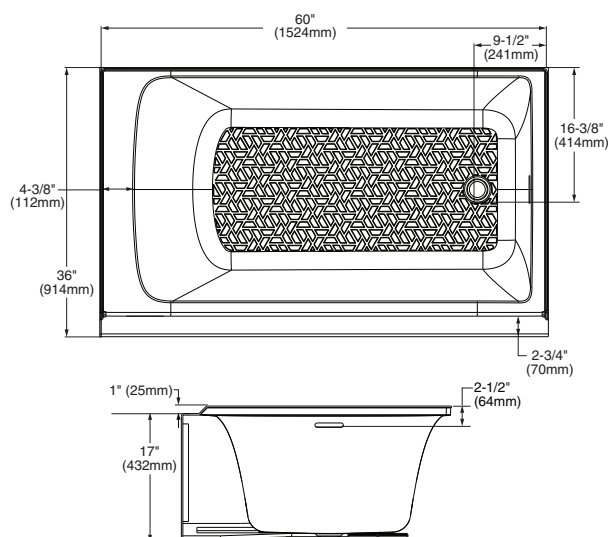

American Standard

LIFE.LOVE.HOME

**Comodidad, lujo y relajación
en un solo producto**

2965202.020 Desagüe Izquierdo Blanco ○

2965102.020 Desagüe Derecho Blanco ○

Tina sin hidromasaje **Aspirations™**

Nuevo
Producto