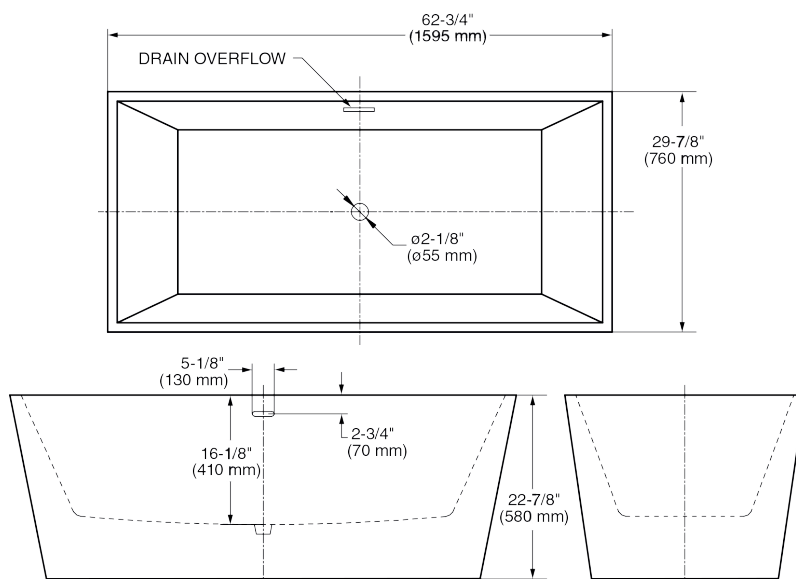

2766034.020 Blanco ○

Tina freestanding **Sedona**, sin hidromasaje