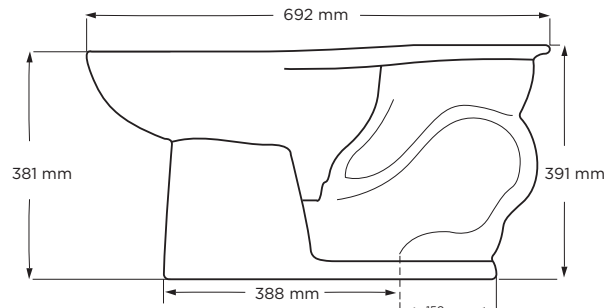

3351101MX.020 Taza Blanca ○

12150.000 Soporte Blanco ○

Taza suspendida **Sky Afwall**

3451S001MX.020 Blanco ○

Taza para fluxómetro **Olímpico Flux II**
trampa semioculta