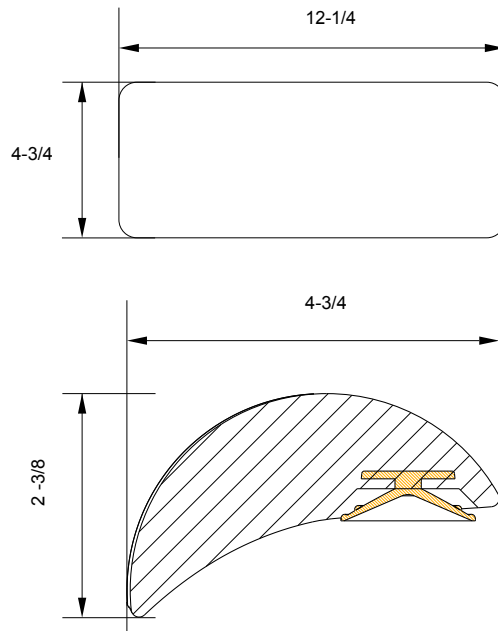

Nuevo
Producto

7181000 Gris ●

Almohada para tina **Aspirations™**