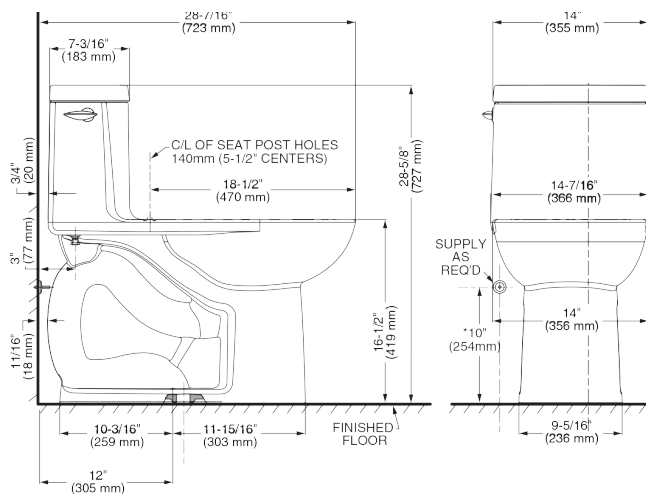

- ¡Ahorra espacio! Taza alargada compacta que cabe en el espacio de una redonda
- Cerámica porcelanizada de alto brillo con superficie antimicrobiana permanente **EverClean®**
- 4.8 L por descarga
- Altura confortable 16 ½" (41.9 cm)
- Válvula de descarga 3"
- Incluye asiento de cierre lento
- Incluye cubrepijas al color del inodoro
- Trampa 100% esmaltada de 2 ⅛"
- Garantía 5 años en herrajes (1 año en asiento)
- Desalojo **MaP Premium** de sólidos