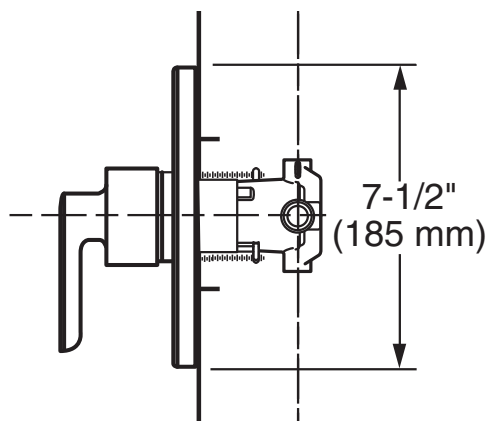

- Cartucho de equilibrio de presión de cerámica doble, evita goteo
- Límite de agua caliente
- Zona de confort de amplio rango para ajustar la temperatura
- Instalación espalda con espalda
- Requiere válvula Flash® *RU101*, se vende por separado