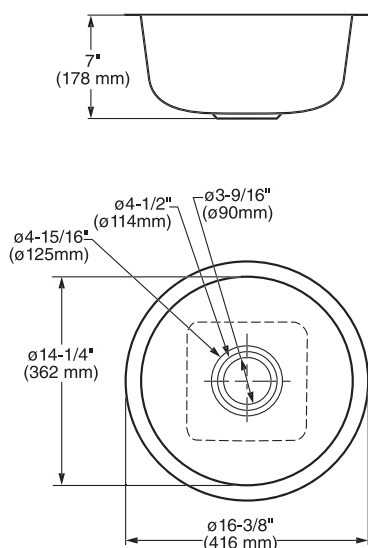

18SB.7001600S.075*

Acero inoxidable ●

Tarja para cocina **Portsmouth**®

9028000.075

Acero inoxidable ●

Coladera para tarja

- Compatible con las tarjas **American Standard**
- Contracanasta con colador
- Acabado de acero inoxidable

- Tarja para bar redonda (Bajo cubierta)
- Fabricada en una sola hoja de acero inoxidable calibre 18
- El sistema **SoundSecure™** reduce el ruido del agua y los objetos
- El sistema de aislamiento **StoneLock™** reduce aún más el ruido y previene condensación de humedad bajo la tarja
- Garantía limitada de por vida en la tarja
- Incluye contracanasta
- No incluye rejilla

*Hasta agotar existencias