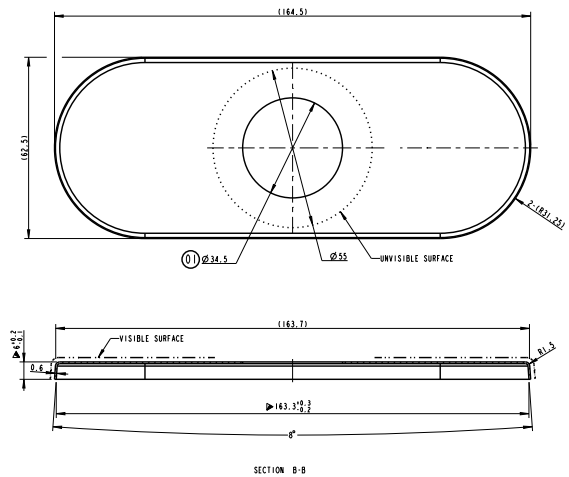

- Construcción sólida de latón
- Tapa removible para fácil limpieza

70208PO.002 Cromo ●

Chapetón de metal de 8"

70204PO.002 Cromo ●

Chapetón de metal de 4"

- Construcción sólida de latón
- Para usar con llaves operadas por sensor **Clean-IR**