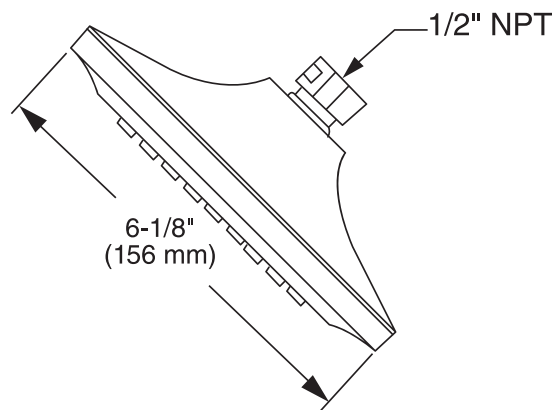

1. ---
2. Regadera de una función
   - Salidas de fácil limpieza
   - Consumo máximo de 6.8 lpm