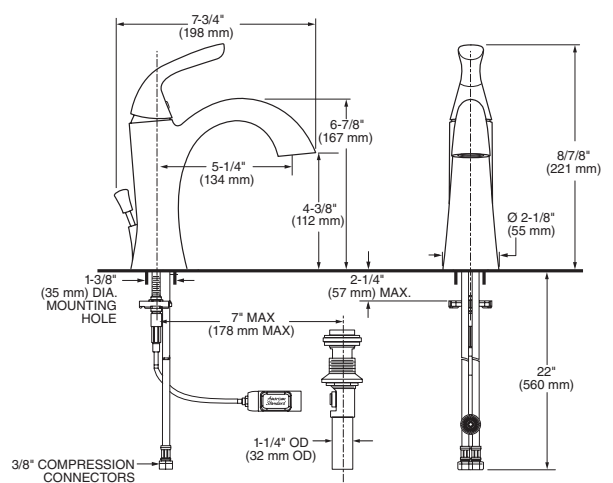

7186101MX.002 Cromo

Monomando para lavabo **Fluent**