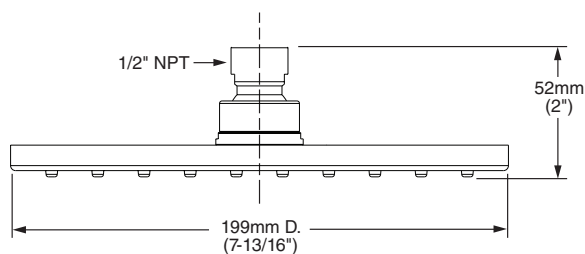

1660604MX.002 Cromo ●

Regadera de plato ancho **Fluent**