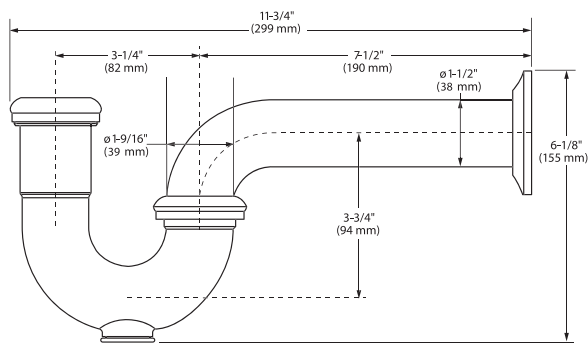

Césped

- Construcción sólida de latón
- Tapa removible para fácil limpieza

D35700030.243 Negro Mate ●

Césped

El tubo final debe de estar colocado en la misma línea central que la conexión de salida de residuos.