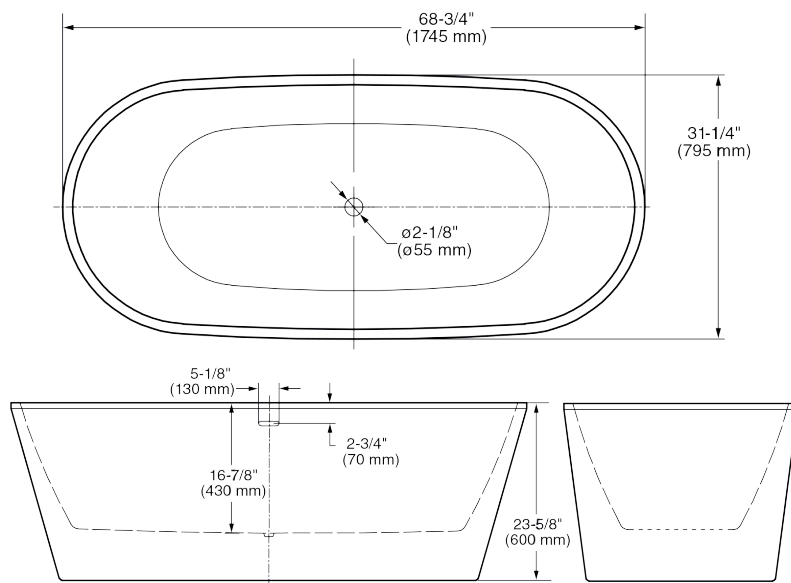

2765034.020 Blanco ○

Tina freestanding **Coastal**, sin hidromasaje