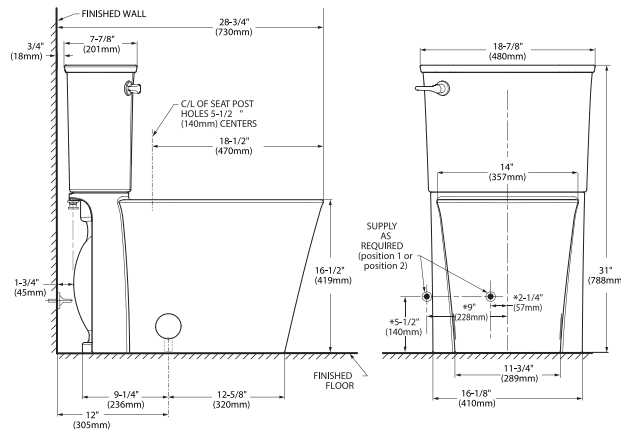

- Diseño minimalista
- Inodoro alargado de dos piezas
- Cerámica porcelanizada de alto brillo con superficie antimicrobiana permanente **EverClean®**
- 4.8 L por descarga
- Altura confortable 41.9 cm (16 1/2")
- Válvula de descarga 3"
- Trampa oculta, su diseño liso facilita la limpieza de la superficie
- Incluye asiento de cierre lento, quita fácil incluido
- Tecnología de limpieza de taza **PowerWash® Rim**
- Garantía de 10 años en herrajes (1 año en asiento)
- Desalajo **MaP Premium** de sólidos