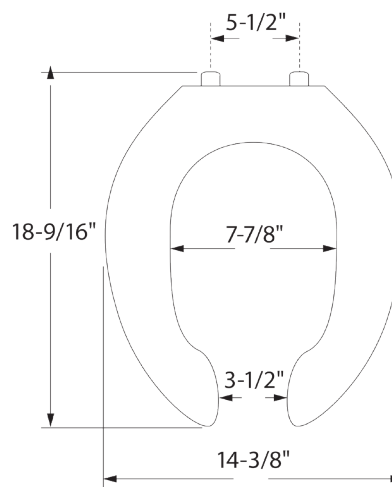

- Asiento alargado 100% polipropileno virgen con agente antibacterial **EverClean**®
- Diseño ergonómico
- Frente abierto
- Sin tapa
- Para uso extra rudo
- Exclusivo para tazas de fluxómetro
- Bisagras de tipo acero inoxidable