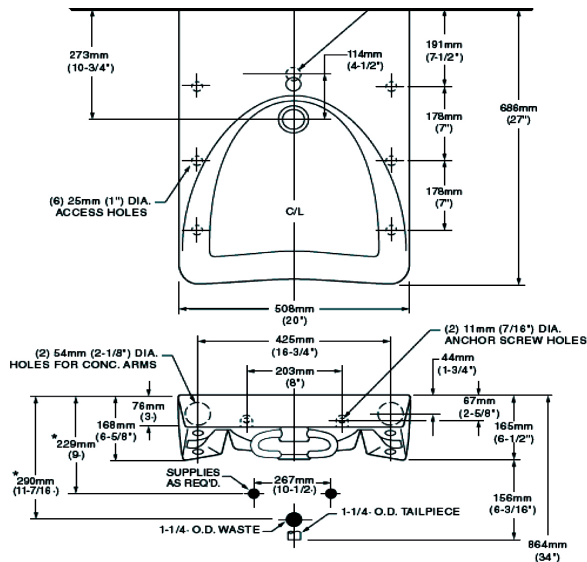

Perforación para monomando
9140047.020 Blanco ○
Lavabo de colgar **Wheelchair**

3 Perforaciones a 4"
0355012.020* Blanco ○
Lavabo de colgar **Lucerne**