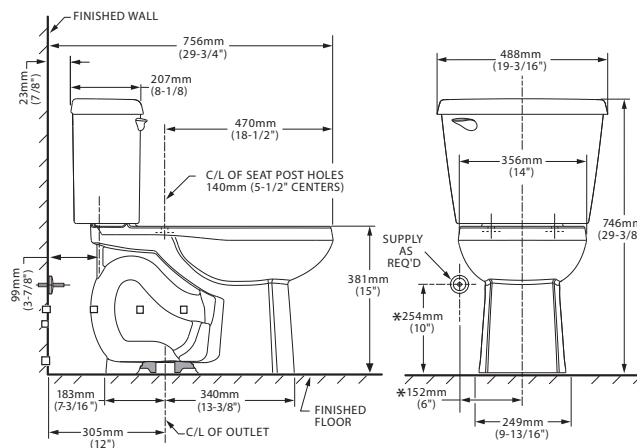

- Inodoro alargado de dos piezas
- Cerámica porcelanizada de alto brillo
- 4.8 L por descarga
- Altura normal 15" (38.1 cm)
- Válvula de descarga 3"
- Incluye cubrepijas al color del inodoro
- No incluye asiento
- Trampa 100% esmaltada de 2"
- Garantía de 2 años en herrajes
- Desalojo **MaP Premium** de sólidos
- Combínalo con el asiento *M-235 u 11004.020*