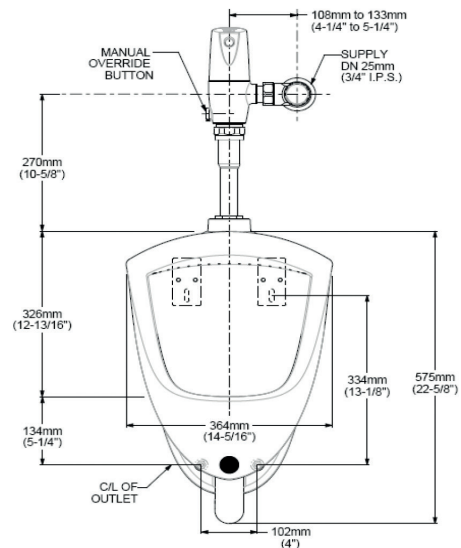

6002001MX.020 Blanco ○
Mingitorio **Niagara II**

- Cerámica porcelanizada de alto brillo
- 0.5 L por descarga
- Spud de 19 mm
- Se puede colocar en el espacio del modelo Niágara anterior
- No incluye fluxómetro
- Garantía de 1 año
- Incluye sistema de montaje