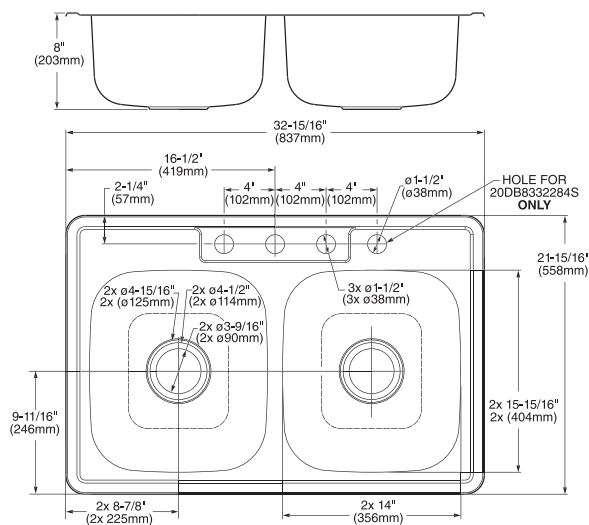

20DB.8332283C.075 Acero inoxidable ●

Kit tarja doble para cocina **Colony®**

- Fabricada en una sola hoja de acero inoxidable calibre 20
- Instalación sobre cubierta
- El sistema **SoundSecure™** reduce el ruido del agua y los objetos
- El sistema de aislamiento **StoneLock™** reduce aún más el ruido y previene condensación de humedad bajo la tarja
- Garantía limitada de por vida
- Incluye llave *Colony® Pro 7074000.075*, contracanasta (2), instructivo de instalación y plantilla recortada