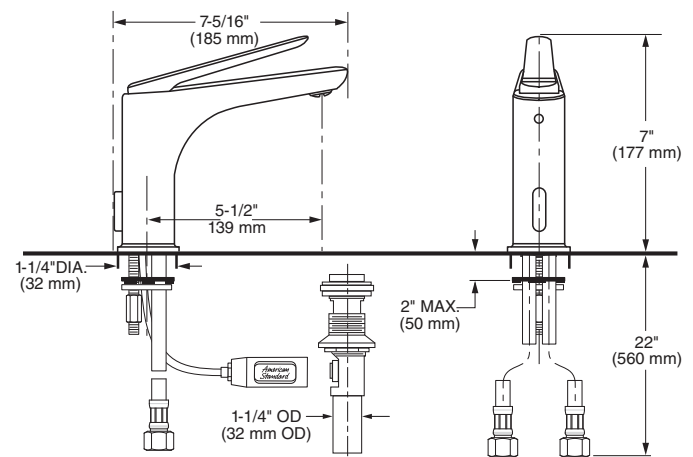

- Construcción sólida de latón
- Consumo de 4.5 lpm
- Cartucho de disco cerámico, evita goteo
- Limitador de temperatura
- **Speed Connect**® que sustituye al sistema de desagüe de varillas
- Facilita su instalación y sella perfectamente el desagüe