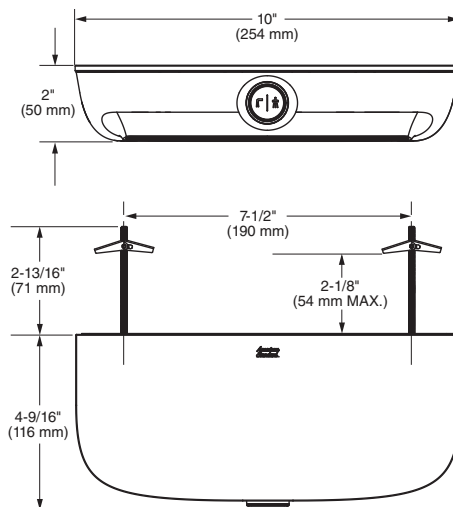

8888116.002 Cromo ●

8888116.243 Negro Mate ●

Nuevo
Producto

Salida en cascada para tina **Aspirations™**