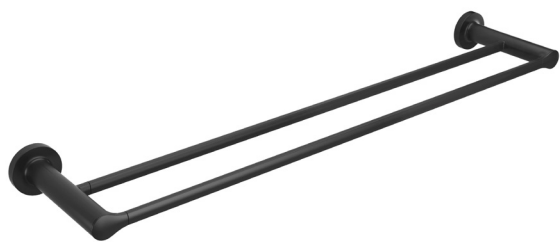

7061190.002

Toallero de argolla **Aspirations™**

7061024.002

Toallero de barra **Aspirations™**
de 61 cm (24'')

7061230.002

Portapapel **Aspirations™**

7061210.002

Gancho doble **Aspirations™**