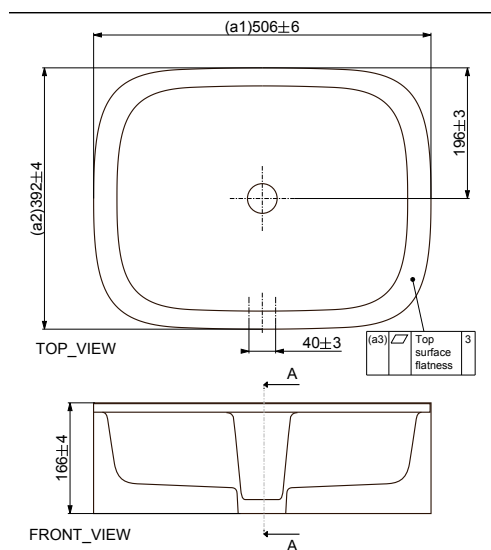

Nuevo
Producto

1607000.020 Blanco ○

Lavabo de bajo cubierta **Aspirations™**