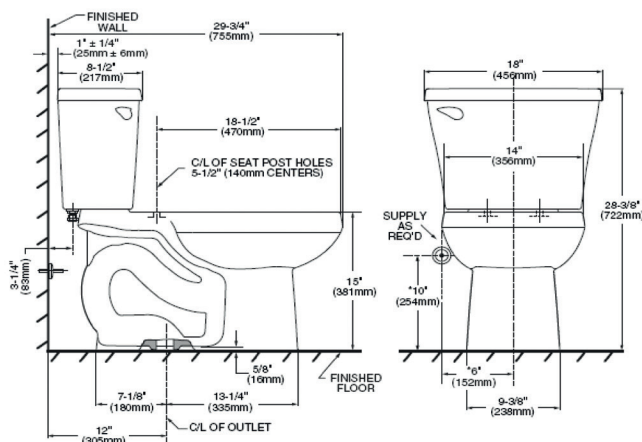

- Inodoro alargado de dos piezas
- Cerámica porcelanizada de alto brillo con superficie antimicrobiana permanente **EverClean®**
- 4.8 L por descarga
- Altura normal 15" (38.1 cm)
- Válvula de descarga 2"
- Incluye cubrepijas al color del inodoro
- Trampa 100% esmaltada de 2"
- Incluye asiento alargado
- Limpieza de taza **PowerWash® Rim**
- Garantía de 5 años en herrajes
- Desalajo **MaP Premium** de sólidos