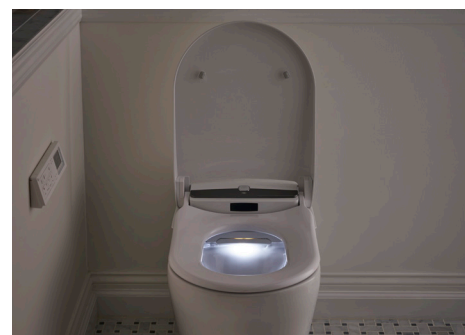

Secador de aire tibio

Reduce la necesidad de utilizar papel higiénico.

Boquillas dobles de autolimpieza

Para una limpieza frontal y posterior independientes.

Función de luz nocturna

Te servirá de guía durante el uso por la noche.