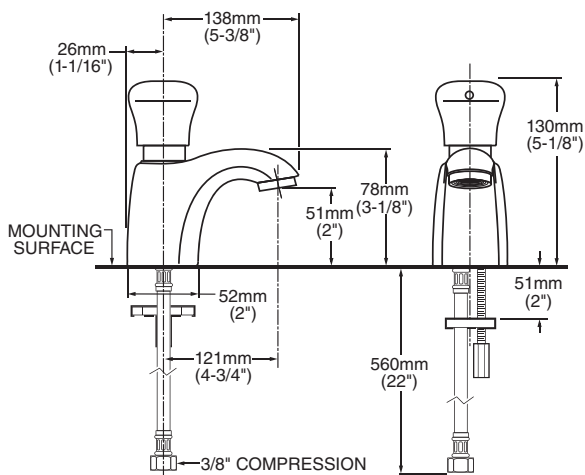

- Ecológica. 3.8 lpm
- Ahorra hasta 33% de agua, en comparación con llaves estándar de 5.7 lpm
- Tiempo de apertura ajustable (0.6 L por ciclo)
- Ideal para baños públicos donde el gasto de agua incontrolable es costoso
- Antivandálica
- 5 años de garantía