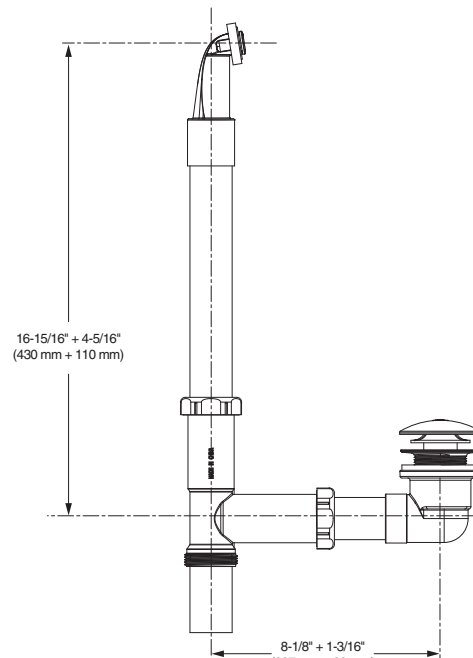

- Rebosadero ranurado para 2" adicionales de profundidad
- Rebosadero y tapón de drenaje blancos para una apariencia perfecta
- Tubería de desbordamiento flexible para una instalación más sencilla
- Drenaje emergente para facilitar su uso
- Compatible con todas las bañeras empotradas *Aspirations™*