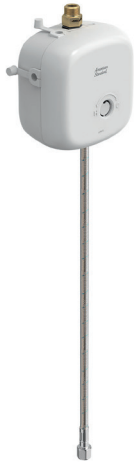

COMPLEMENTOS

0000_STV

Caja de control

- Caja de control para llaves electrónicas
- Una sola fuente de alimentación para agua fría