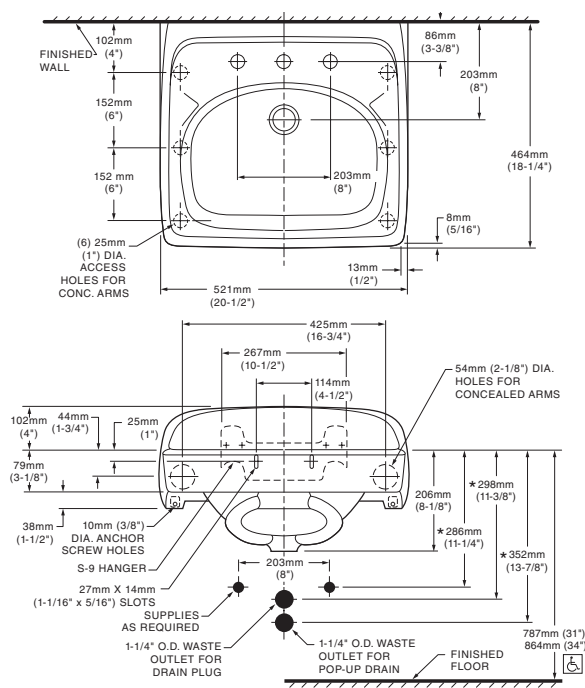

- Cerámica porcelanizada de alto brillo
- Disponible con perforaciones de 4"
- Rebosadero frontal