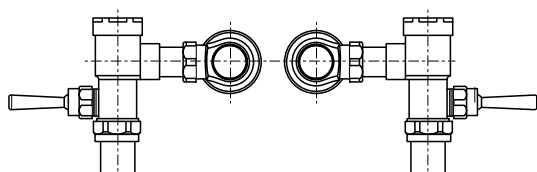

- Diseño vanguardista
- Minimalista
- Puede instalarse a izquierda o derecha
- Spud de 19 mm

6042001EC.020 Blanco ○

Mingitorio Decorum **Flowise**

- Cerámica porcelanizada de alto brillo con superficie antimicrobiana permanente **EverClean®**
- 0.5 L por descarga
- Spud de 19 mm
- Liso, elegante, moderno y compacto
- No incluye fluxómetro
- Garantía de 1 año
- Incluye sistema de montaje