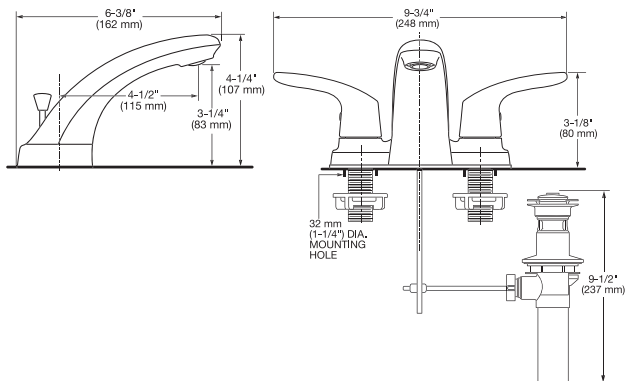

LLAVES PARA LAVABO

DUOMANDOS

Nuevo
Producto

7075202.243 Negro Mate ●

Duomando para lavabo **Colony® Pro**

- Construcción sólida de latón
- Consumo de 4.5 lpm
- Duradero, confiable y con la calidad única de **American Standard**
- Desagüe Varilla/Pop Up 50-50
- Construcción de metal sin plomo
- Cartucho de disco cerámico, evita goteo
- Instalación fácil y rápida