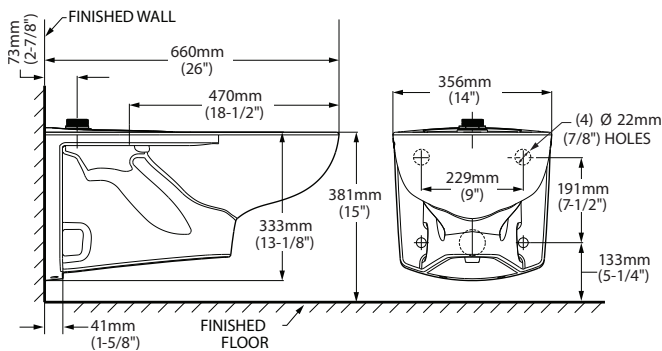

3351101MX.020 Taza Blanca ○

12150.000 Soporte Blanco ○

Taza suspendida **Sky Afwall**

3451S001MX.020 Blanco ○

Taza para fluxómetro **Olímpico Flux II**
trampa semioculta