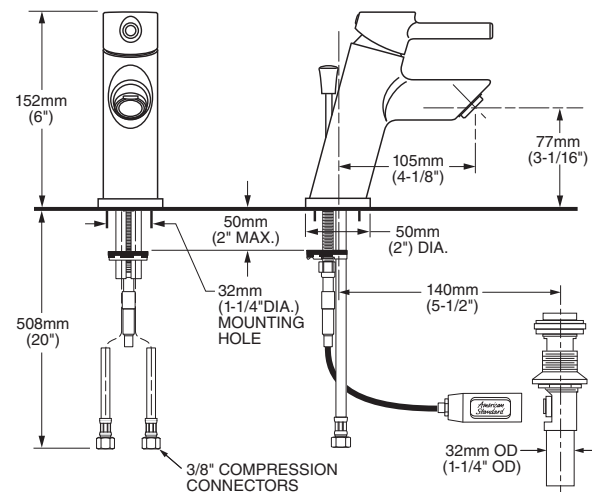

7075100.002 Cromo ●

Monomando para lavabo **Colony® Pro**

2064121MX.002 Cromo ●

Monomando para lavabo **Serin® Petite**