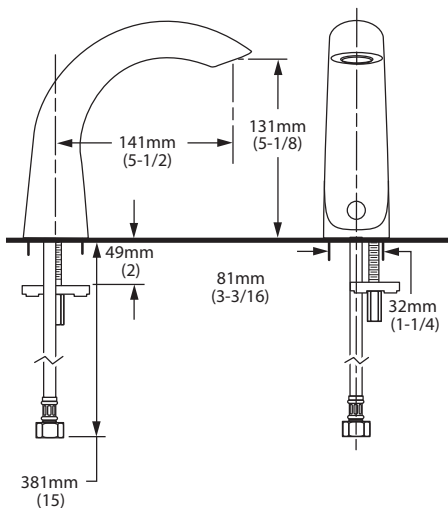

Nuevo
Código

605B115.002 Cromo ●

Llave electrónica para lavabo **Selectronic®**