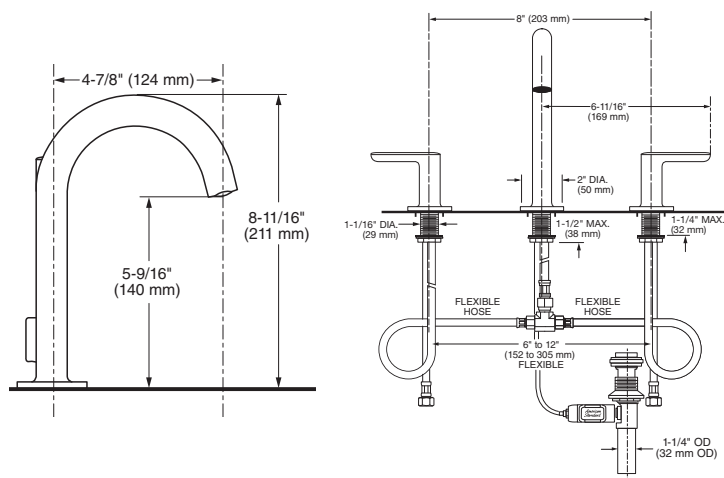

- Construcción sólida de latón
- Consumo de 4.5 lpm
- Cartucho de disco cerámico, evita goteo
- Maneral de palanca
- **Speed Connect**® que sustituye al sistema de desagüe de varillas
- Facilita su instalación y sella perfectamente el desagüe