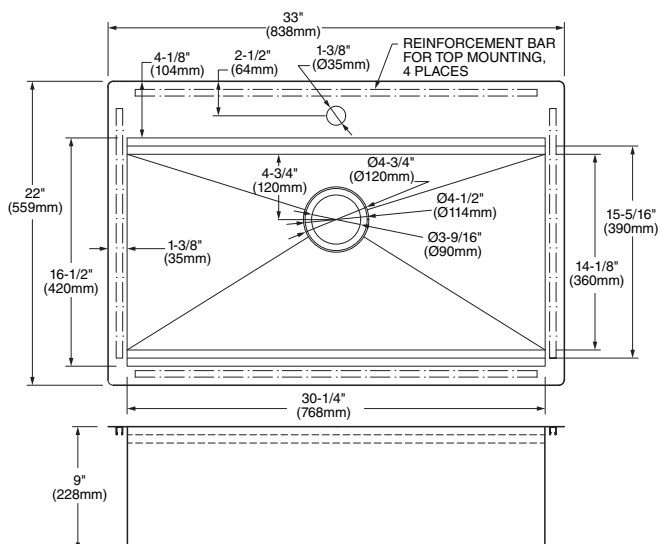

- Tarja de una cubeta con diseño de 2 escalones para deslizar accesorios de lado a lado
- Fabricada en acero inoxidable calibre 18
- El sistema **SoundSecure™** reduce el ruido del agua y los objetos
- El sistema de aislamiento **StoneLock™** reduce aún más el ruido y previene condensación de humedad bajo la tarja
- Garantía limitada de por vida
- Se puede instalar empotrado o bajo cubierta
- Incluye kit de instalación de montaje superior e inferior, desagüe, instructivo de instalación y plantilla recortada