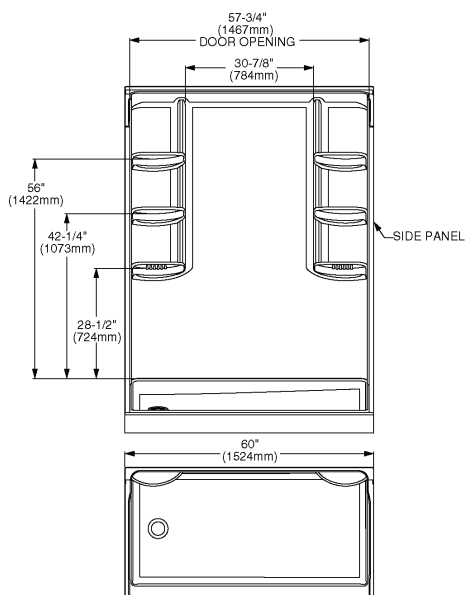

Desagüe derecho

2946STR.011

Desagüe izquierdo