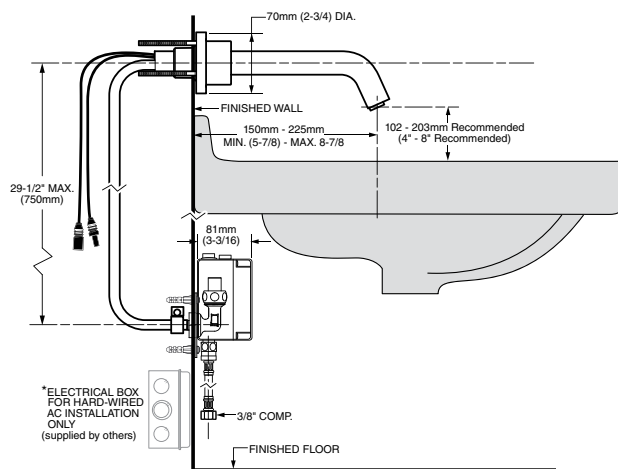

- Ecológica. Consume 1.9 lpm
- Distancia de detección auto-ajustable
- No incluye desagüe
- 5 años de garantía
- Requiere caja de control 0000_STV o 1070_TMV y fuente de alimentación. *Consulta más información en la sección de complementos.*

- Ecológica. Consume 1.9 lpm
- Distancia de detección auto-ajustable
- No incluye desagüe
- Adaptable con válvula termostática
- 5 años de garantía
- No incluye soporte de pared R350MX
- Requiere caja de control 0000_STV o 1070_TMV y fuente de alimentación. *Consulta más información en la sección de complementos.*