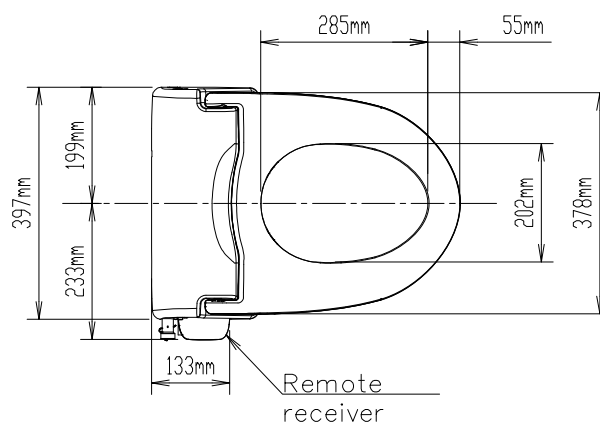

- Boquillas duales independientes para limpieza frontal y posterior
- Asiento templado con 5 niveles
- Calentamiento instantáneo del agua
- Asiento delgado de 5.5" o 14 cm de altura
- Secador de aire caliente (3 niveles de temperatura)
- Presión y temperatura con cinco niveles
- Desodorante con fácil acceso y cartucho de filtro de carbón (Aproximadamente 10 años)
- Luz nocturna
- Asiento y tapa de cierre lento para comodidad del usuario
- Asiento extraíble con una sola pulsación
- Control remoto
- Se adapta a la mayoría de los inodoros alargados convencionales