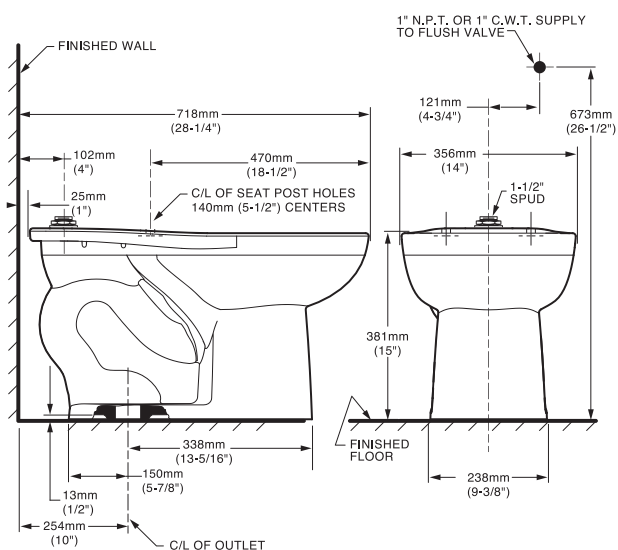

- Taza alargada
- Cerámica porcelanizada de alto brillo con superficie antimicrobiana permanente **EverClean®**
- 4.8 L por descarga
- Altura normal 15" (38.1 cm)
- Trampa 100% esmaltada de 2 1/8"
- Acción de sifoneo con jet, requiere presión mínima de 25 psi=1.4 kg/cm²
- Spud de 38 mm. Conexión superior incluida
- No incluye asiento, ni fluxómetro
- Desalojo de sólidos comprobado de 1,000 g MaP