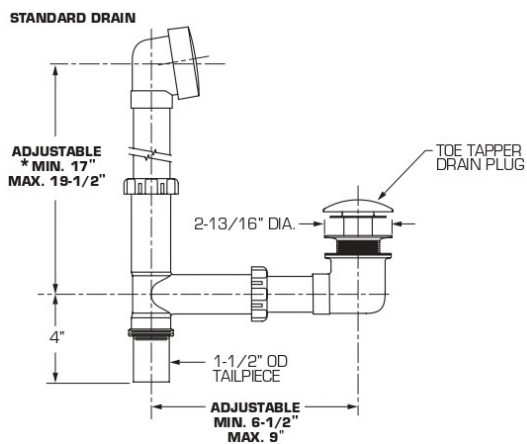

DESAGÜES

DE TINA

1599500.020

Desagüe