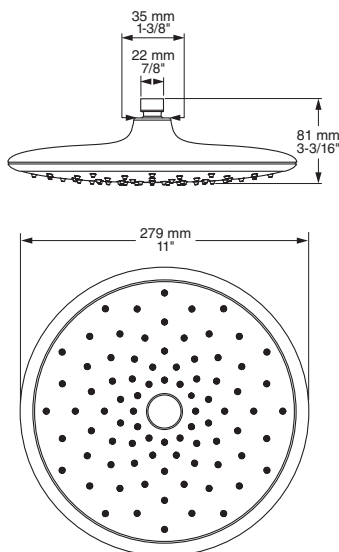

9038001.002 Cromo ●

Regadera **Spectra®** de 28 cm