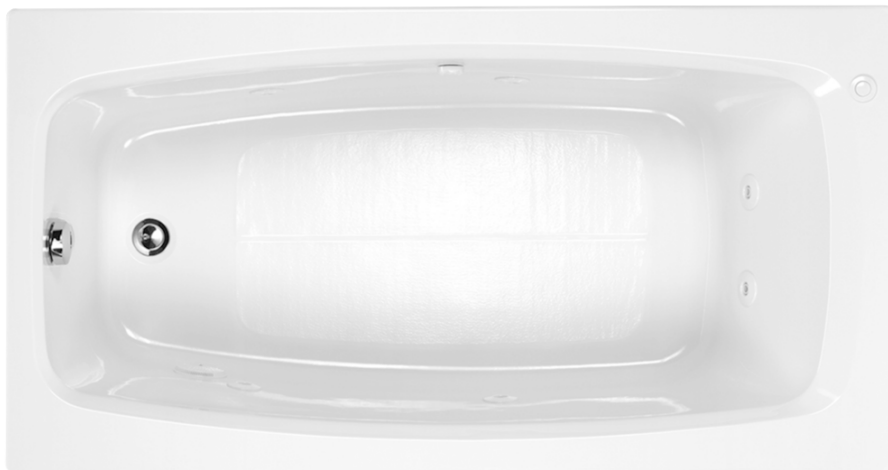

2734018.020* Blanco ○

Mainstream **Whirlpool**

- Acrílico con refuerzo de fibra de vidrio
- Sistema de hidromasaje instalado y probado en fábrica
- Bomba/motor autodrenante de una velocidad y 1.0 HPR con sello de funcionamiento en seco
- Requiere desagüe 1583470.002, se vende por separado