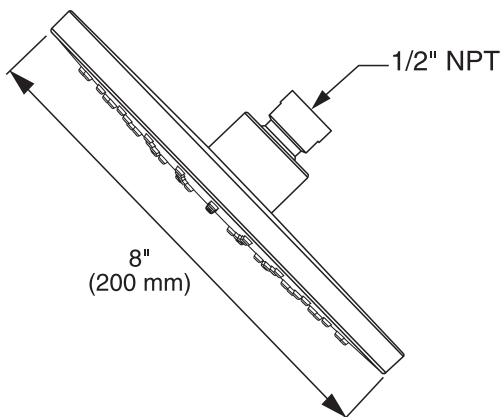

- Regadera de una función
- Salidas de fácil limpieza
- Consumo máximo de 6.8 lpm

AP
Requiere
alta presión