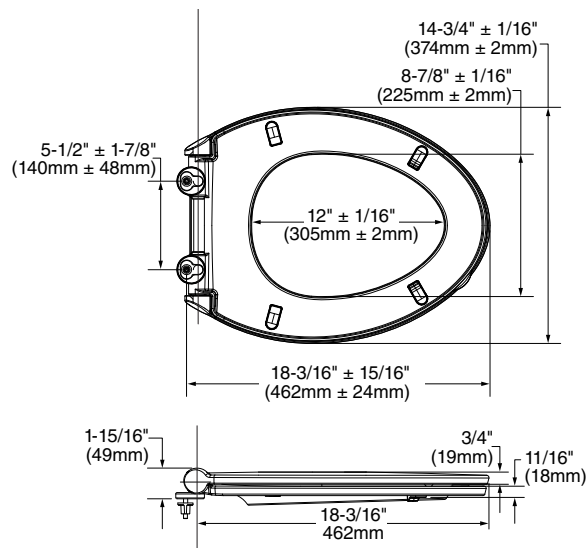

5055A65C.020 Blanco ○

Asiento de cierre lento **VorMax**®