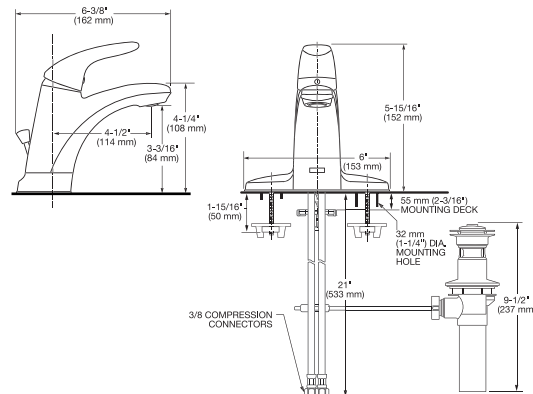

- Construcción sólida de latón
- Higiénica: abre y cierra la llave sin contacto
- Fácil instalación y mantenimiento
- Plataforma Selectronic®. Ajuste de rango de detección sin herramientas
- Ahorro de agua del 77% en comparación con llaves estándar, consumo de 1.9 lpm
- Funciona con batería de litio CR-P2
- Compatible con cualquier diseño de baño

- Construcción sólida de latón
- Consumo de 4.5 lpm
- Fácil instalación
- La válvula de posición de memoria mantiene la temperatura del agua
- Mango suave y rendimiento sin goteo
- Límite de agua caliente