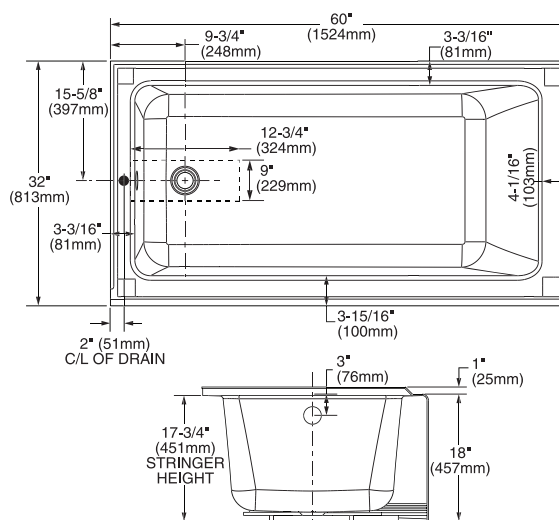

- Acrílico de alto brillo con refuerzo de fibra de vidrio
- Faldón integrado con diseño limpio y minimalista
- Remodela fácilmente, su tamaño estándar se adapta a espacios ya existentes o nuevos
- Tina prenivelada para fácil instalación
- Medidas: largo 152.4 cm x ancho 81.3 cm x 45.7 cm profundidad
- Peso: 27 kg
- Capacidad: 197 L
- Requiere desagüe 1583470.002, se vende por separado