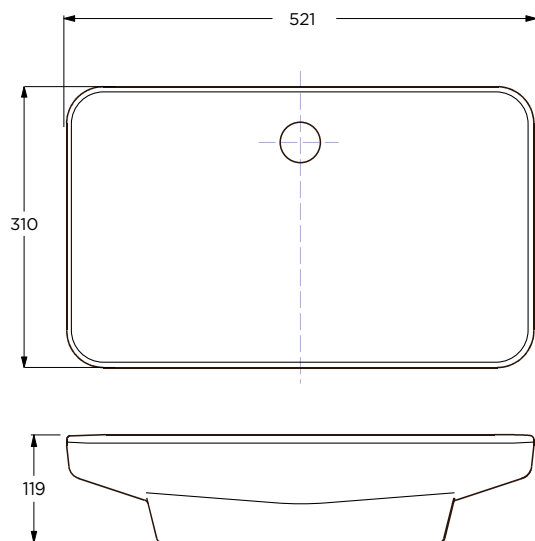

01797.020 Blanco ○

Lavabo de sobreponer **Aruba**