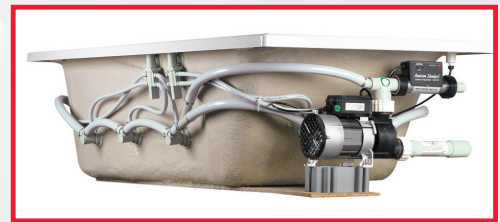

JETS

Disfruta de un masaje terapéutico con nuestros CleanJets™, los cuales proporcionan una corriente de chorros que pueden dirigirse a áreas específicas, liberar tensiones y músculos adoloridos.

Con flujo y dirección ajustable, los jets de alta eficiencia infunden más aire en el agua, dando como resultado un mayor flujo que estimula la piel y mejora su descanso.

NUEVA TUBERÍA FLEXIBLE

La nueva tecnología de nuestras tuberías flexibles te ofrece ventajas en la instalación y mantenimiento a largo plazo.

Gracias a sus materiales, la tubería es sumamente segura y resistente. Ideal para climas extremos, trabaja a temperaturas desde **-10 °C hasta 140 °C**.

El pegamento que utilizamos evita salidas en las uniones; también se agregó una abrazadera sobre la tubería, la cual te brindará una mayor seguridad y tranquilidad contra fugas.

La nueva tubería flexible evita la acumulación de agua y la generación de bacterias.

¿POR QUÉ ACRÍLICO?

Por su durabilidad, solidez, resistencia y fácil mantenimiento a largo plazo, el acrílico es un material perfecto que protege contra rayones, decoloración y despostillado.

Su acabado al alto brillo es fácil de limpiar, mantiene su apariencia lustrosa por mucho tiempo y gracias a su retención del calor permite un baño tibio por más tiempo.