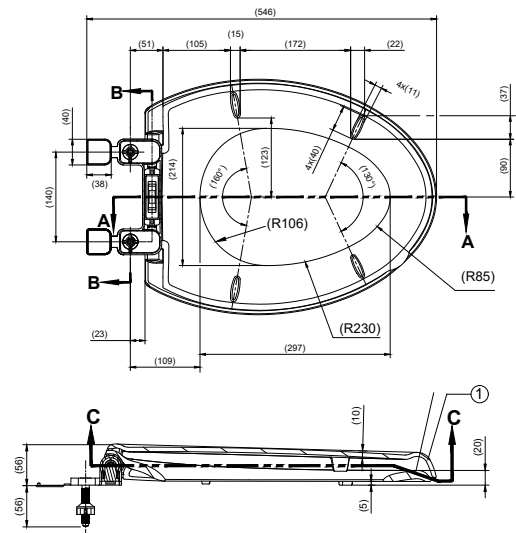

- Asiento alargado
- Diseño ergonómico
- Frente cerrado
- Hecho 100% de polipropileno virgen
- Superficie antimicrobiana permanente **EverClean®**
- Exclusivo sistema de cierre lento que lo hace silencioso y seguro
- Telescópico: la tapa cubre completamente al asiento cuando está cerrado
- Sistema Easy Lift: el asiento puede ser removido presionando ambos botones, permite una fácil extracción y reinserción sin necesidad de herramientas

- Asiento alargado
- Hecho 100% de polipropileno virgen
- Diseño ergonómico
- Frente cerrado
- Incluye tuercas y bisagras
- Superficie antimicrobiana permanente **EverClean®**
- Exclusivo sistema de cierre lento que lo hace silencioso y seguro
- Telescópico: la tapa cubre completamente al asiento cuando está cerrado