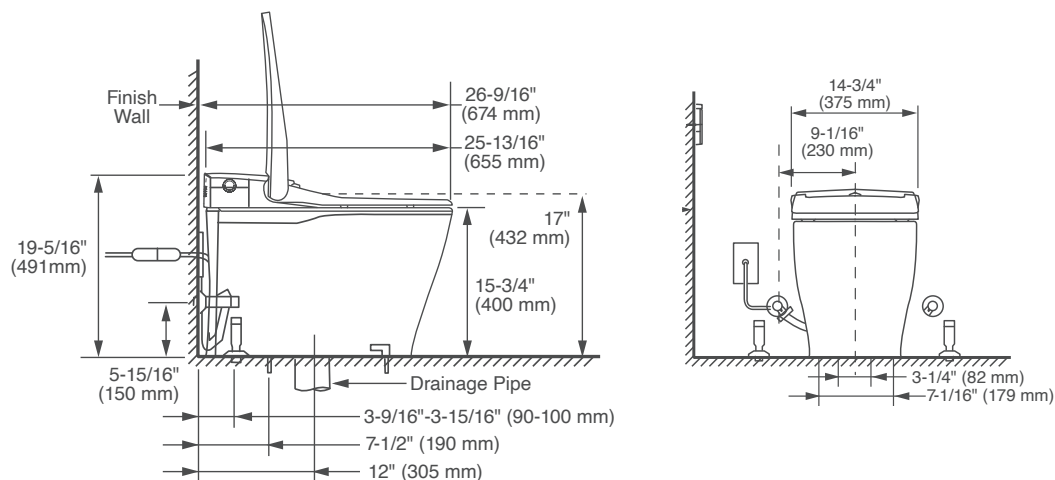

- Diseño elegante y sencillo de altura normal
- Configuración de descarga automática
- Asiento y tapa de cierre lento y fácil de levantar
- Asiento con calefacción (6 niveles de temperatura)
- Secador de aire tibio (4 niveles de temperatura)
- Rociadores de agua dobles en la parte delantera y trasera
- Desodorante de escudo de aire con filtro de carbón reemplazable
- Luz nocturna en la taza y asiento (Con opción de encendido/apagado o encendido constante)
- Control remoto con pantalla LED
- Desalajo **MaP Premium** de sólidos