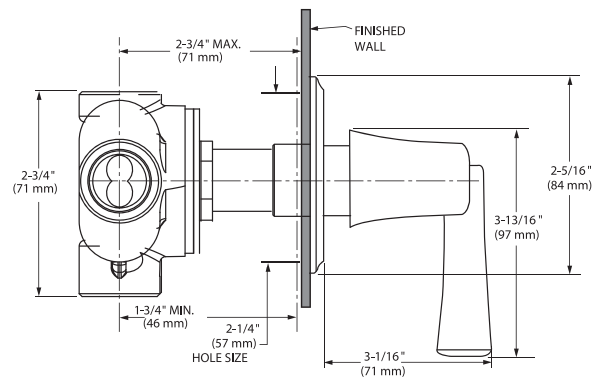

- Llaves de regadera/desviadores
- Desviador de dos vías, desvía entre dos salidas de agua. (Por ejemplo: regadera fija y regadera de mano o salida de tina)
- Requiere válvula Flash® R422 o R422S, se vende por separado

- Llaves de regadera/desviadores
- Desviador de dos vías, desvía entre dos salidas de agua. (Por ejemplo: regadera fija y regadera de mano o salida de tina)
- Requiere válvula Flash® R422 o R422S, se vende por separado