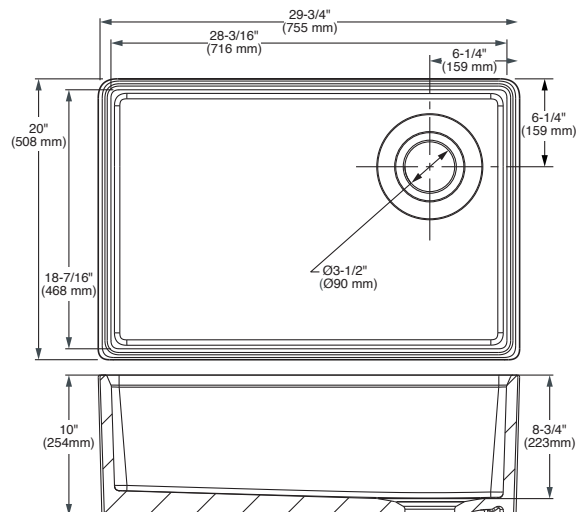

Tarjas

**LIFE.
LOVE.
HOME.**

D21180SB3020.415 Blanco ○

Tarja para cocina **Avery®**

- Tarja de cerámica
- Instalación de montaje empotrado
- Se requiere gabinete de 33 pulgadas (838 mm)
- Garantía limitada de 5 años en el fregadero
- Garantía de 1 año en accesorios incluidos
- Incluye desagüe, rejilla protectora de acero inoxidable y contracanasta