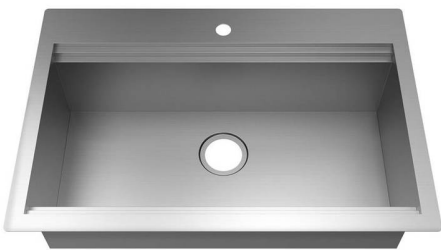

Tarja de una cubeta