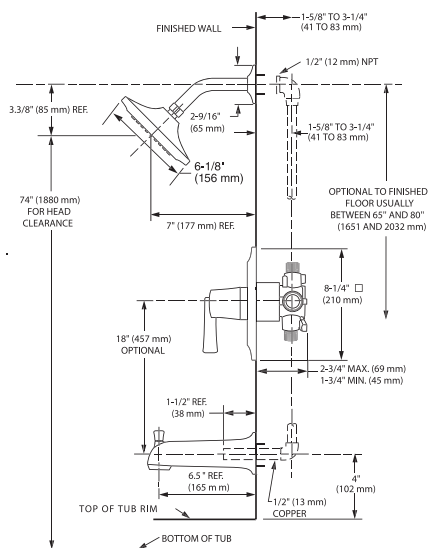

REGADERAS

Requiere
alta presión

TU353501.002 Cromo

Kit de regadera **Townsend**

- Cartucho de una pieza de fácil instalación y mantenimiento
- Cartucho de disco cerámico mezclador, que evita goteo y opera de forma suave
- Válvulas antirretorno integradas: diseñadas para eliminar flujo cruzado
- Límite de temperatura: limita la cantidad de agua caliente a mezclar con agua fría
- Zona de confort: ofrece un mayor rango de selección para ajustar la temperatura deseada
- Consumo de agua 6.8 lpm

- Productos incluidos en el kit:
  - Regadera *Townsend*
  - Brazo de regadera
  - Monomando *Townsend* con cartucho
- Requiere válvula Flash® *RUTO1*, se vende por separado