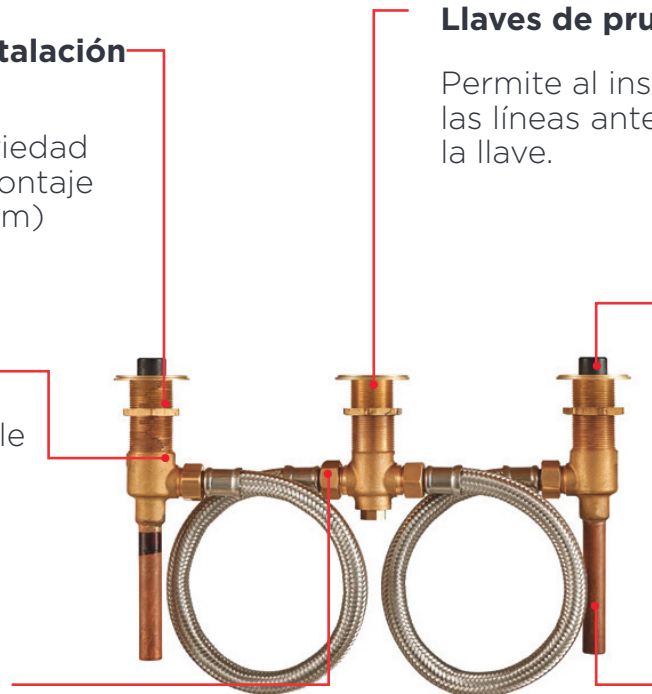

Válvula Flash® Roman R900 para duomando de tina

Profundidad de Instalación Flexible

Se adapta a una variedad de superficies de montaje de hasta 2 ½" (6.3 cm) de espesor.

Cuerpo de latón

Construcción durable y resistente.

Conexión flexible

Se instala con mangueras de acero inoxidable incluidas o conexión soldable directa a tubos de cobre de ½".

Llaves de prueba

Permite al instalador purgar las líneas antes de instalar la llave.

Ancho de Instalación Flexible

Incluye mangueras flexibles y componentes de montaje independientes para manerales, salida y regadera de mano.

Entradas de cobre

Entradas estándar de ½".

Profundidad de Instalación Flexible