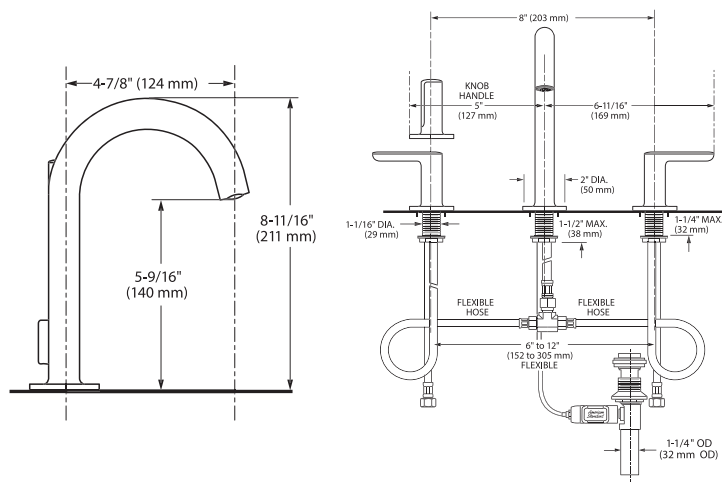

LLAVES PARA LAVABO

DUOMANDOS

*American
Standard*

7105821MX.002 Cromo ●

7105821.295* Satín ●

7105821.243 Negro Mate ●

Duomando para lavabo **Studio S** de 6" a 12"

- Construcción sólida de latón
- Consumo de 4.5 lpm
- Cartucho de disco cerámico, evita goteo
- Maneral tipo perilla
- **Speed Connect**® que sustituye al sistema de desagüe de varillas
- Facilita su instalación y sella perfectamente el desagüe