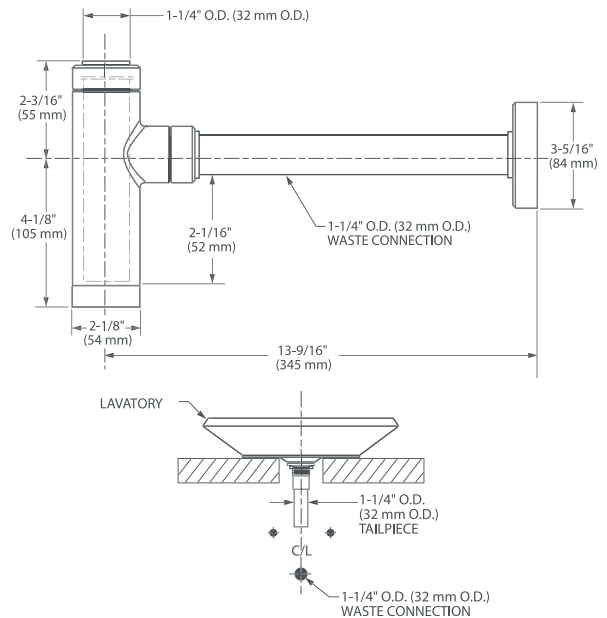

Césped

- Construcción sólida de latón
- Tapa removible para fácil limpieza

D35700030.243 Negro Mate ●

Césped

El tubo final debe de estar colocado en la misma línea central que la conexión de salida de residuos.