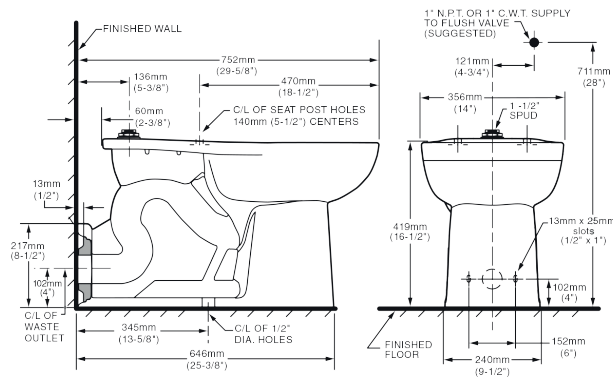

3695001.020 Blanco ○

Taza para fluxómetro **Priolo RH** descarga a pared

01231.020 Blanco ○

Taza alta para fluxómetro **Convenient Cadet®**