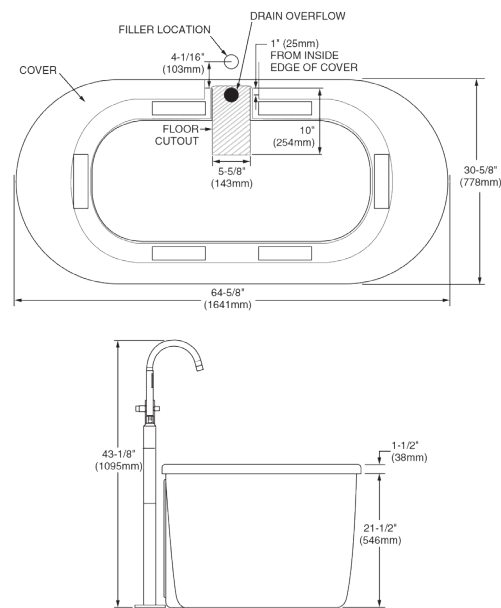

- Tina autosostenible de piso
- Medidas: largo 164 cm x ancho 77.8 cm x 58.5 cm profundidad
- Acrílico reforzado con fibra de vidrio
- Construcción en dos partes, con panel de acceso para fácil instalación
- Capacidad: 220 L
- Peso: 54 kg
- Incluye mezcladora con válvula y desagüe en acabado cromo