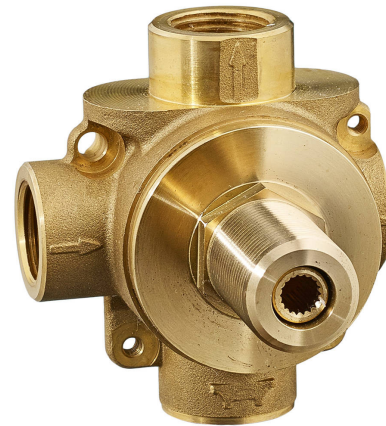

R422S

Válvula Flash® de dos vías