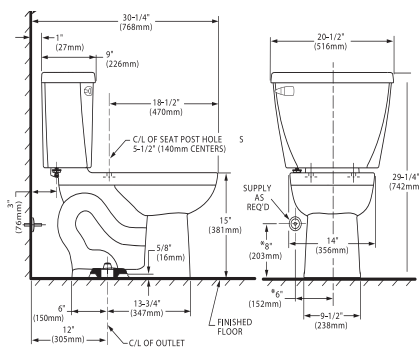

- Inodoro alargado de dos piezas con presurizador
- Cerámica porcelanizada de alto brillo con superficie antimicrobiana permanente **EverClean®**
- 4.2 L por descarga
- Altura normal 15" (38.1 cm)
- No incluye asiento
- Palanca de metal cromada
- Incluye cubrepijas al color del inodoro
- Trampa 100% esmaltada de 2 1/8"
- Sistema de descarga presurizada instalado
- Requiere hidroneumático
- Garantía de 5 años en herrajes (1 año en presurizador)
- Desalojo de sólidos comprobado de 1,000 g MaP