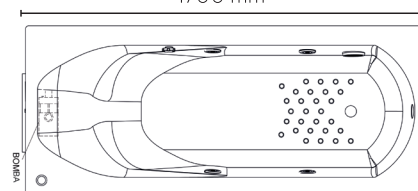

1.50 m

50170.020 Blanco ○

1.60 m

Tina Ambar

Ambar 1.60

Ambar 1.50 1500 mm

Ambar 1.70 1700 mm

1.70 m