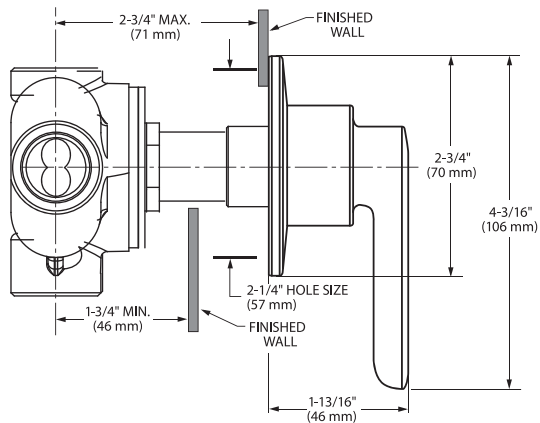

T105430.002 Cromo ●

T105430.295* Satín ●

T105430.243 Negro Mate ●

Desviador para regadera **Studio S**

T353430.002 Cromo ●

Desviador para regadera **Townsend**