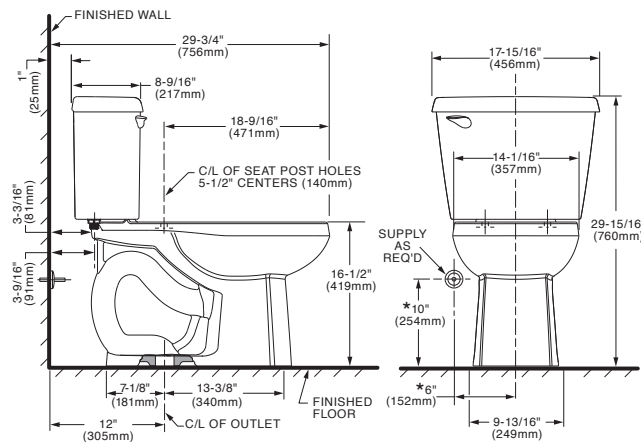

Nuevo
Producto

3437A101MX.020 Taza Blanca ○

4425A104MX.020 Tanque Blanco ○

1062290200 Kit Blanco ○

Inodoro de dos piezas **Colony® EL altura ADA**