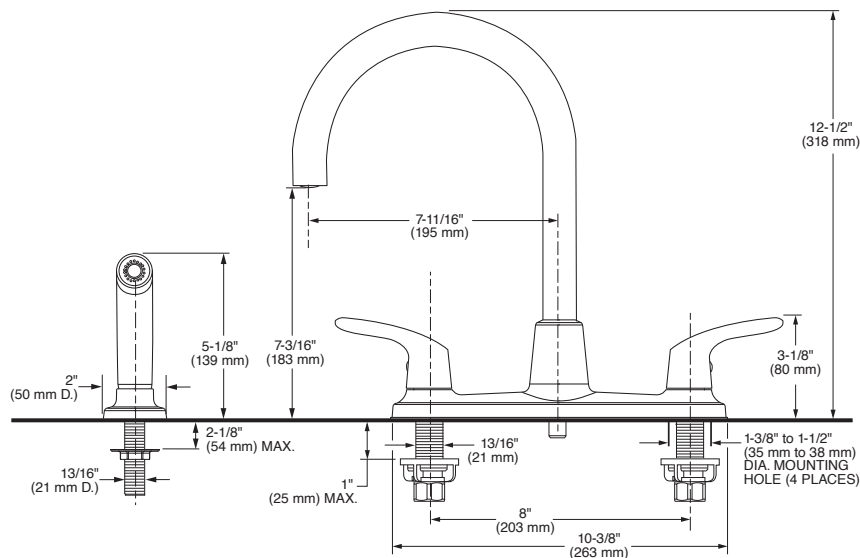

7074550.002 Cromo ●

Duomando para Cocina **Colony® Pro**

- Cartucho de disco cerámico, evita goteo
- Instalación de 3 orificios a 8"
- Construcción sólida en latón
- Con salida giratoria de 360° para mayor comodidad
- Sistema de fácil instalación: líneas de suministro de acero inoxidable codificadas por colores, premontadas con conexiones de manguera preajustadas
- Consumo de 5.7 lpm
- Acabados duraderos resistentes a la corrosión y a los arañazos