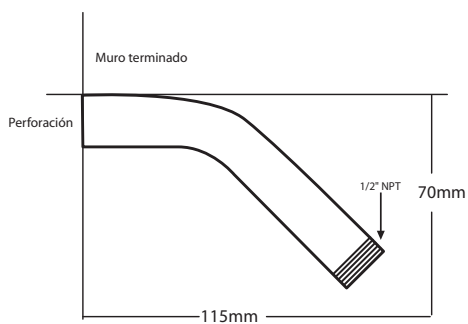

- Garantía limitada de por vida en acabado y funcionamiento
- Niple de 1/2"

- Construcción de latón duradero ideal para un contacto prolongado con agua
- Niple de 1/2"