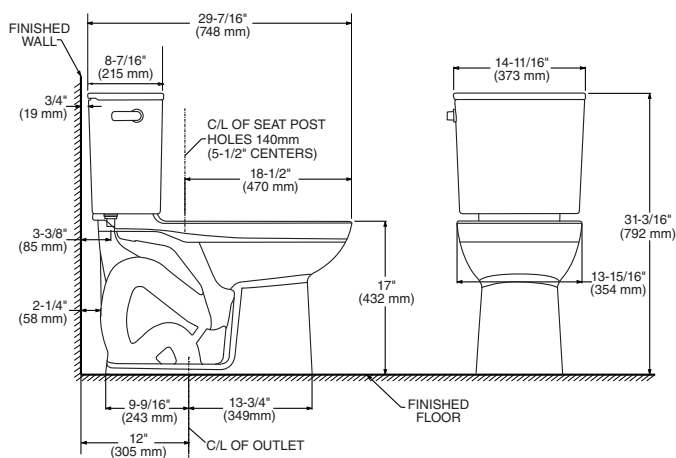

- Inodoro alargado de dos piezas
- Cerámica porcelanizada de alto brillo con superficie antimicrobiana permanente **EverClean®**
- 3.1 L por descarga
- Altura confortable 17" (43.2 cm)
- Válvula de descarga 3"
- Trampa oculta 100% esmaltada de 2 1/8"
- Incluye cubrepijas al color del inodoro
- Limpieza de taza **PowerWash® Rim**
- Garantía de 5 años en herrajes
- Desalajo **MaP Premium** de sólidos