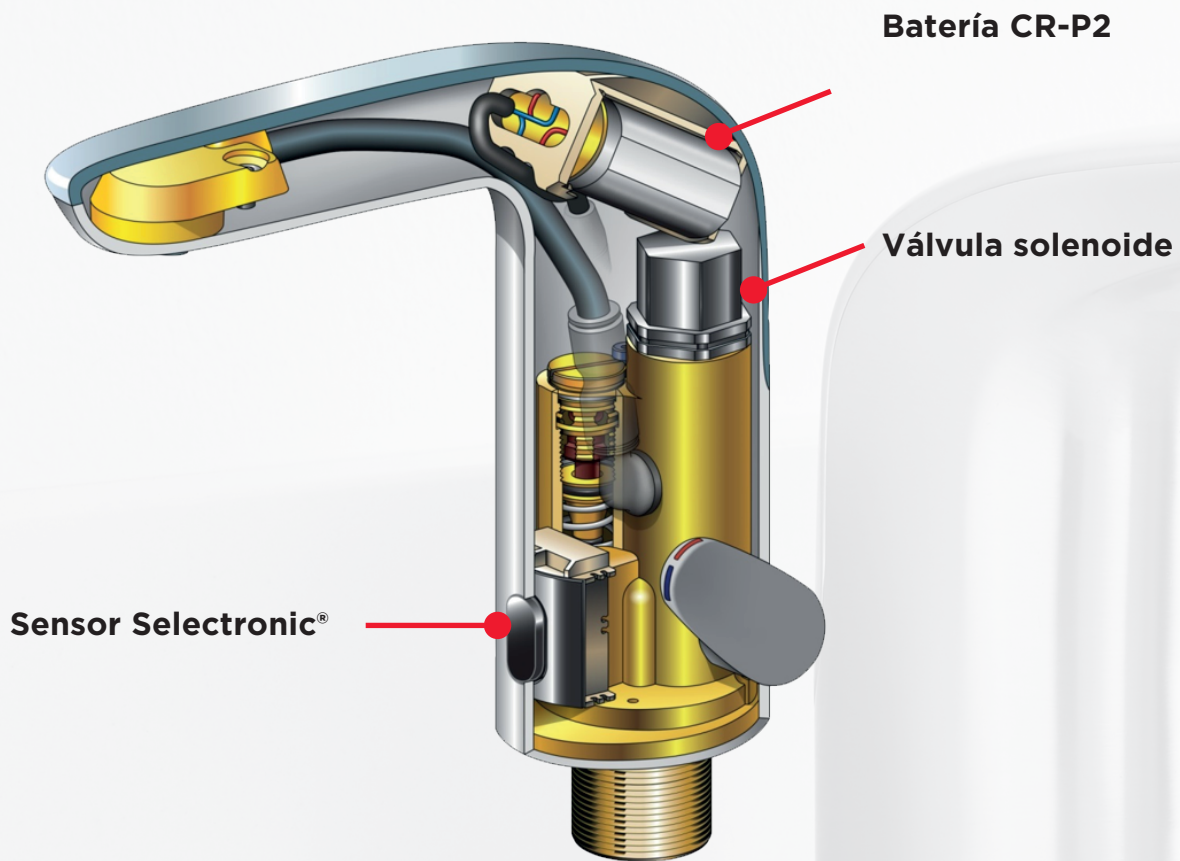

*American
Standard*

Institucional

**LIFE.
LOVE.
HOME.**

Requiere alta presión

7755103MX.002 Cromo ●

Llave electrónica para lavabo **Nextgen**

- Ecológica. Consume 1.3 lpm
- Ahorra 77% de agua en comparación con llaves estándar de 5.7 lpm
- Batería y válvula dentro del cuerpo de la llave (No requiere caja de conexiones externa)
- Plataforma Selectronic®. Ajuste de rango de detección sin herramientas o con control remoto
- No incluye desagüe
- 5 años de garantía

Información General

NEXTGEN SELECTRONIC® INTEGRADA

Características

- Sistema integrado en el cuerpo de la llave. No se necesita ninguna caja de conexión debajo de la cubierta
- Fácil instalación y mantenimiento, ahorra tiempo y esfuerzo
 - El servicio es fácil y accesible quitando la cubierta removible
 - Se instala en la cubierta
- Operación higiénica libre de contacto programable con el sensor **Selectronic®**

SERIN® SENSOR

Nuestra llave **Serin®** electrónica combina estilo, diseño contemporáneo y una tecnología innovadora que ofrece un desempeño confiable.

Montaje sobre cubierta

Montaje a pared

Largo de salida regulable de 15 a 22.5 cm para ajustarse a diferentes estilos y tamaños de lavabos.