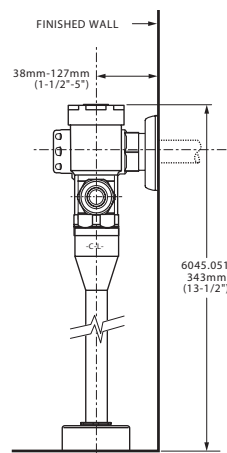

- Diseño vanguardista
- Minimalista
- Puede instalarse a izquierda o derecha
- Spud de 19 mm