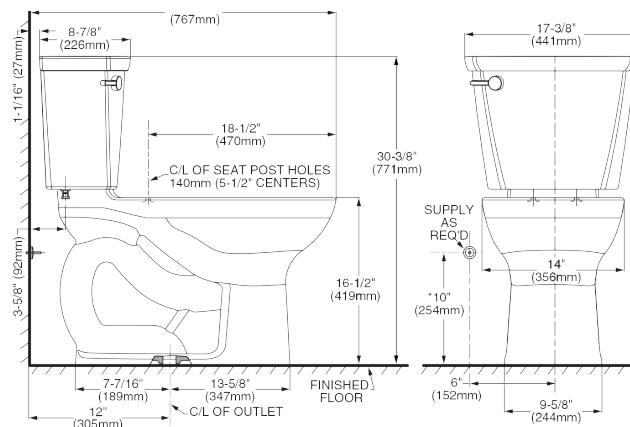

- Inodoro alargado de dos piezas
- Cerámica porcelanizada de alto brillo con superficie antimicrobiana permanente **EverClean®**
- 4.8 L por descarga
- Válvula de descarga 3"
- Incluye cubrepijas al color del inodoro
- Trampa 100% esmaltada de 2 1/8"
- Limpieza de taza **PowerWash® Rim**
- Garantía de 5 años en herrajes
- Desalojo **MaP Premium** de sólidos