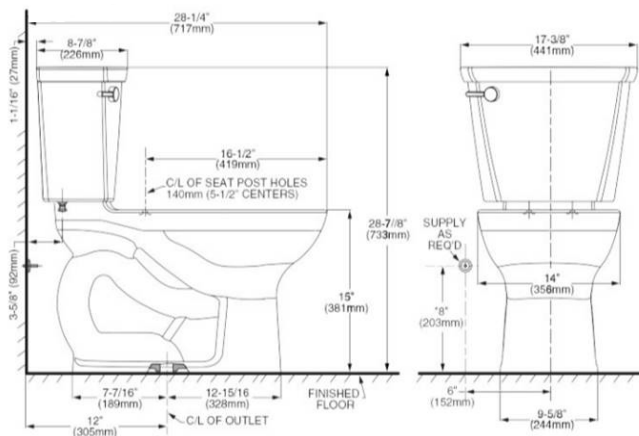

- Inodoro alargado de dos piezas
- Cerámica porcelanizada de alto brillo con superficie antimicrobiana permanente **EverClean®**
- 4.8 L por descarga
- Válvula de descarga 3"
- Incluye cubrepijas al color del inodoro
- Trampa 100% esmaltada de 2 1/8"
- Limpieza de taza **PowerWash® Rim**
- Garantía de 5 años en herrajes
- Desalajo **MaP Premium** de sólidos
- No incluye asiento