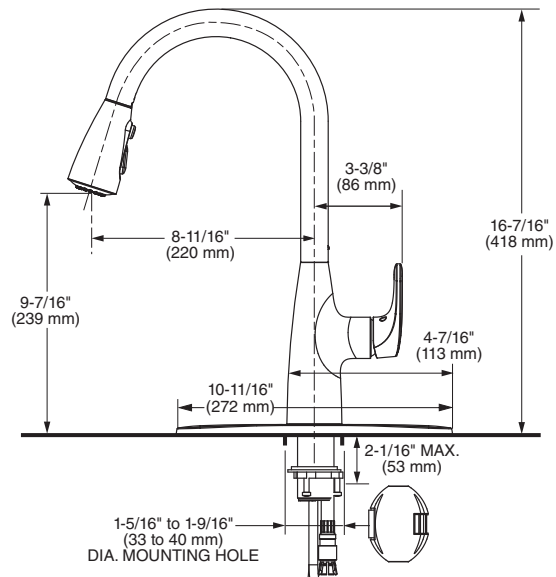

- Cartucho de disco cerámico, evita goteo
- Tecnología de rociador retráctil **Re-Trax™**
- Consumo de 5.7 lpm
- Acabados duraderos resistentes a la corrosión y a los arañazos
- Incluye chapetón para tarja de 3 orificios