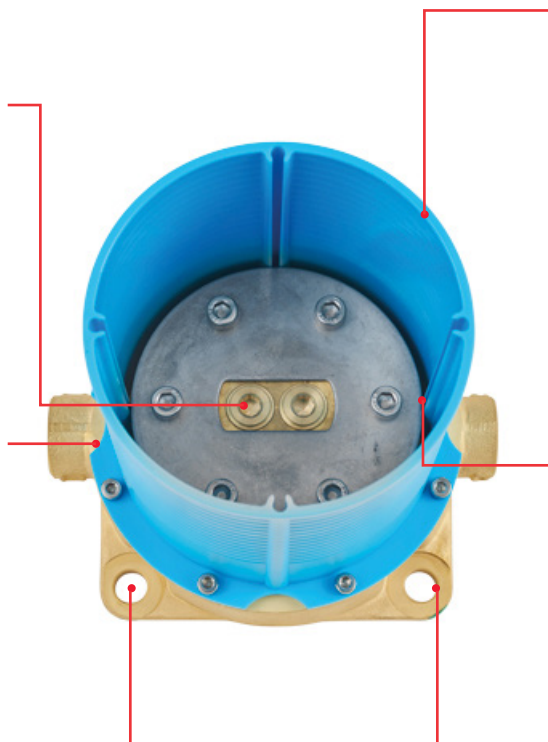

Ofrece un ajuste perfecto para una instalación precisa.

Protector de polvo

Evita que los residuos entren en la válvula después de la instalación.

Sirve como una guía de profundidad para instalación.

Entradas de cobre