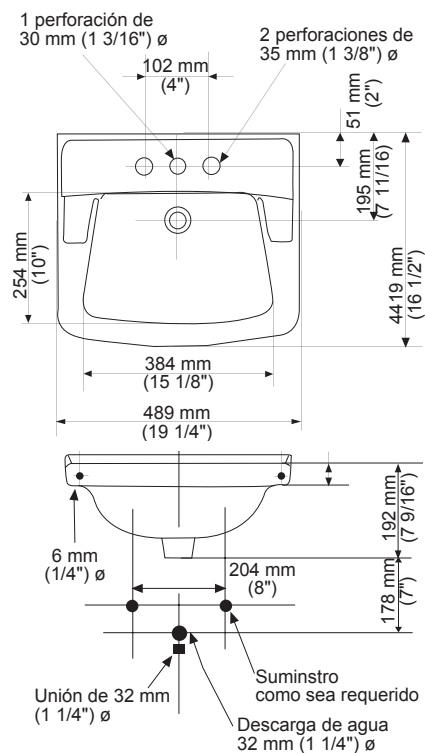

3 Perforaciones a 4"
01017.020 Blanco ○

Lavabo de colgar **Veracruz**