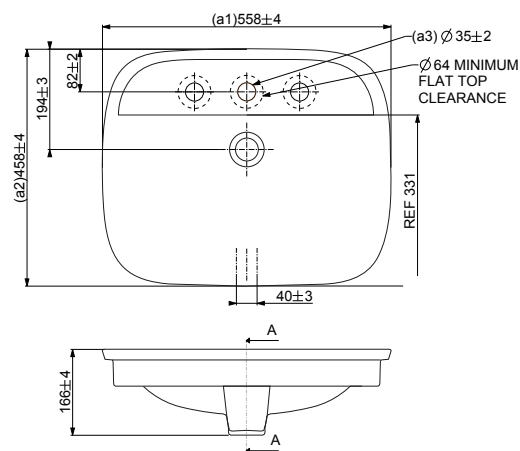

- Cerámica vitrificada de alto brillo con superficie antimicrobiana **EverClean®**
- Disponible con perforaciones de 8" y monomando
- Rebosadero frontal
- Amplio espacio interior
- Incluye plantilla de corte

- Cerámica vitrificada de alto brillo con superficie antimicrobiana **EverClean®**
- Disponible con perforaciones de 8" y monomando
- Rebosadero frontal
- Amplio espacio interior