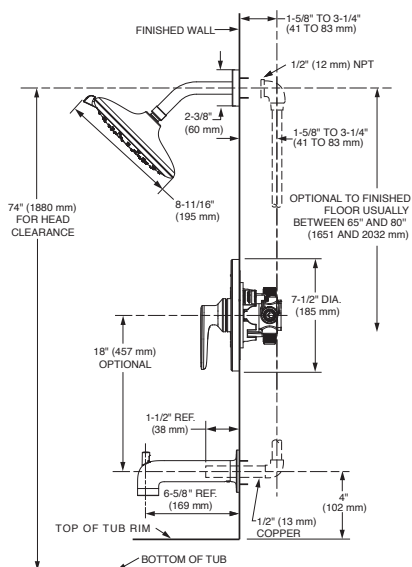

- Cartucho de una pieza de fácil instalación y mantenimiento
- Cartucho de disco cerámico mezclador, que evita goteo y opera de forma suave
- Válvulas antirretorno integradas: diseñadas para eliminar flujo cruzado
- Límite de temperatura de agua
- Zona de confort: ofrece un mayor rango de selección para ajustar la temperatura deseada
- Consumo de agua 6.8 lpm

- La regadera *Aspirations™* ofrece cuatro funciones de chorro de agua: **lluvia, delicado, jet y masaje**
- Productos incluidos en el kit:
  - Regadera *Aspirations™*
  - Brazo de regadera de 30 cm (12")
  - Monomando *Aspirations™* con cartucho
- Requiere válvula Flash® *RU101*, se vende por separado