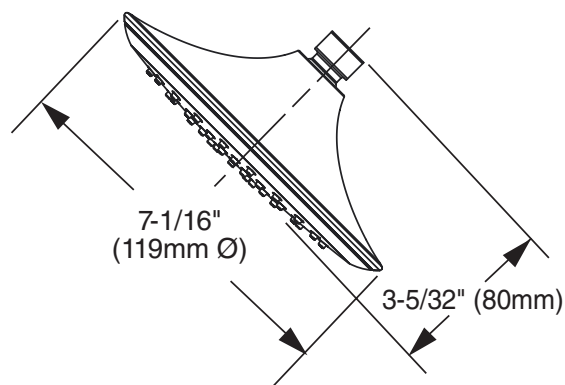

Nuevo
Producto

1660788.002 Cromo ●

Regadera de plato **Square**

1660604MX.002 Cromo ●

Regadera de plato ancho **Fluent**

- Construcción sólida de latón
- Diseño contemporáneo: elegante y delgado
- Consumo de agua: 6.8 lpm
- Sistema de fácil limpieza que permite remover rápidamente escombros y acumulación de minerales del agua
- No incluye brazo