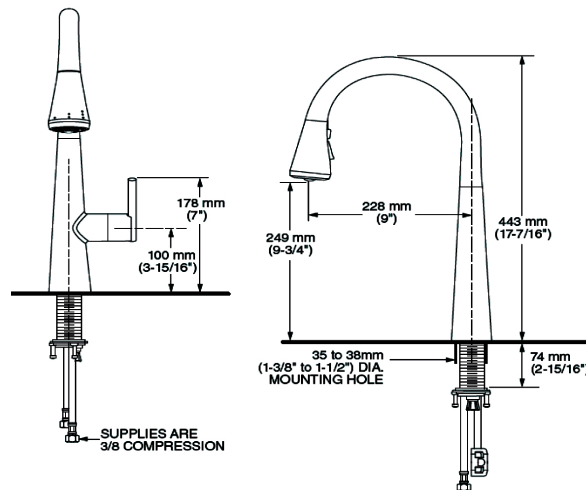

- Rociador de 5 funciones **SelectFlo™**: chorro, spray, jet, brisa y pausa
- Salida giratoria
- Cartucho de disco cerámico, evita goteo
- Construcción sólida de latón
- Tecnología de rociador retráctil **Re-Trax™**
- Consumo de 6.8 lpm
- Acabados duraderos resistentes a la corrosión y a los arañazos