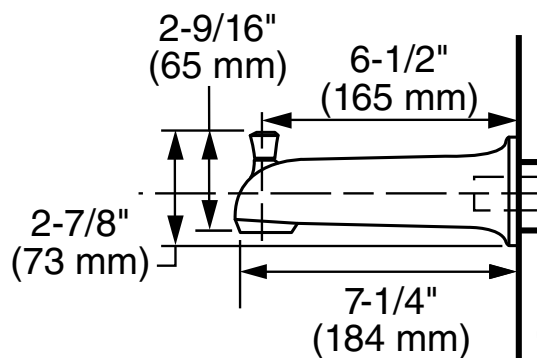

- Construcción sólida de latón
- Conexión Slipt-On (A presión)

- Construcción sólida de latón
- Conexión Slipt-On (A presión)