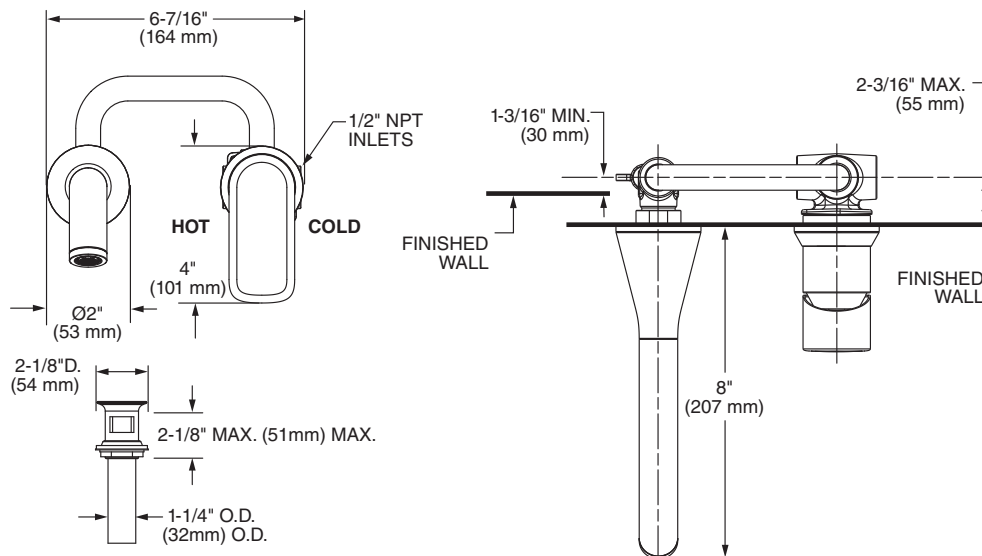

7061461.002 Cromo ●

7061461.243 Negro Mate ●

Nuevo
Producto

Monomando para lavabo **Aspirations™**
de montaje a pared