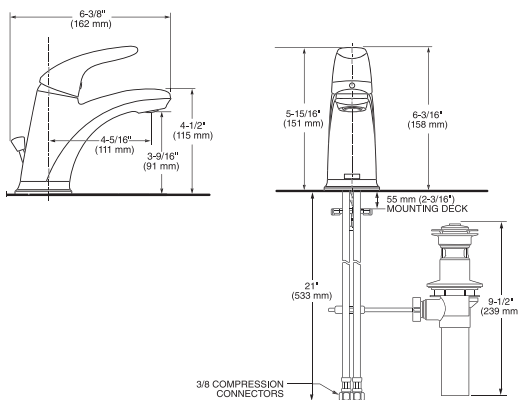

7075100.002 Cromo ●

Monomando para lavabo **Colony® Pro**

2064121MX.002 Cromo ●

Monomando para lavabo **Serin® Petite**