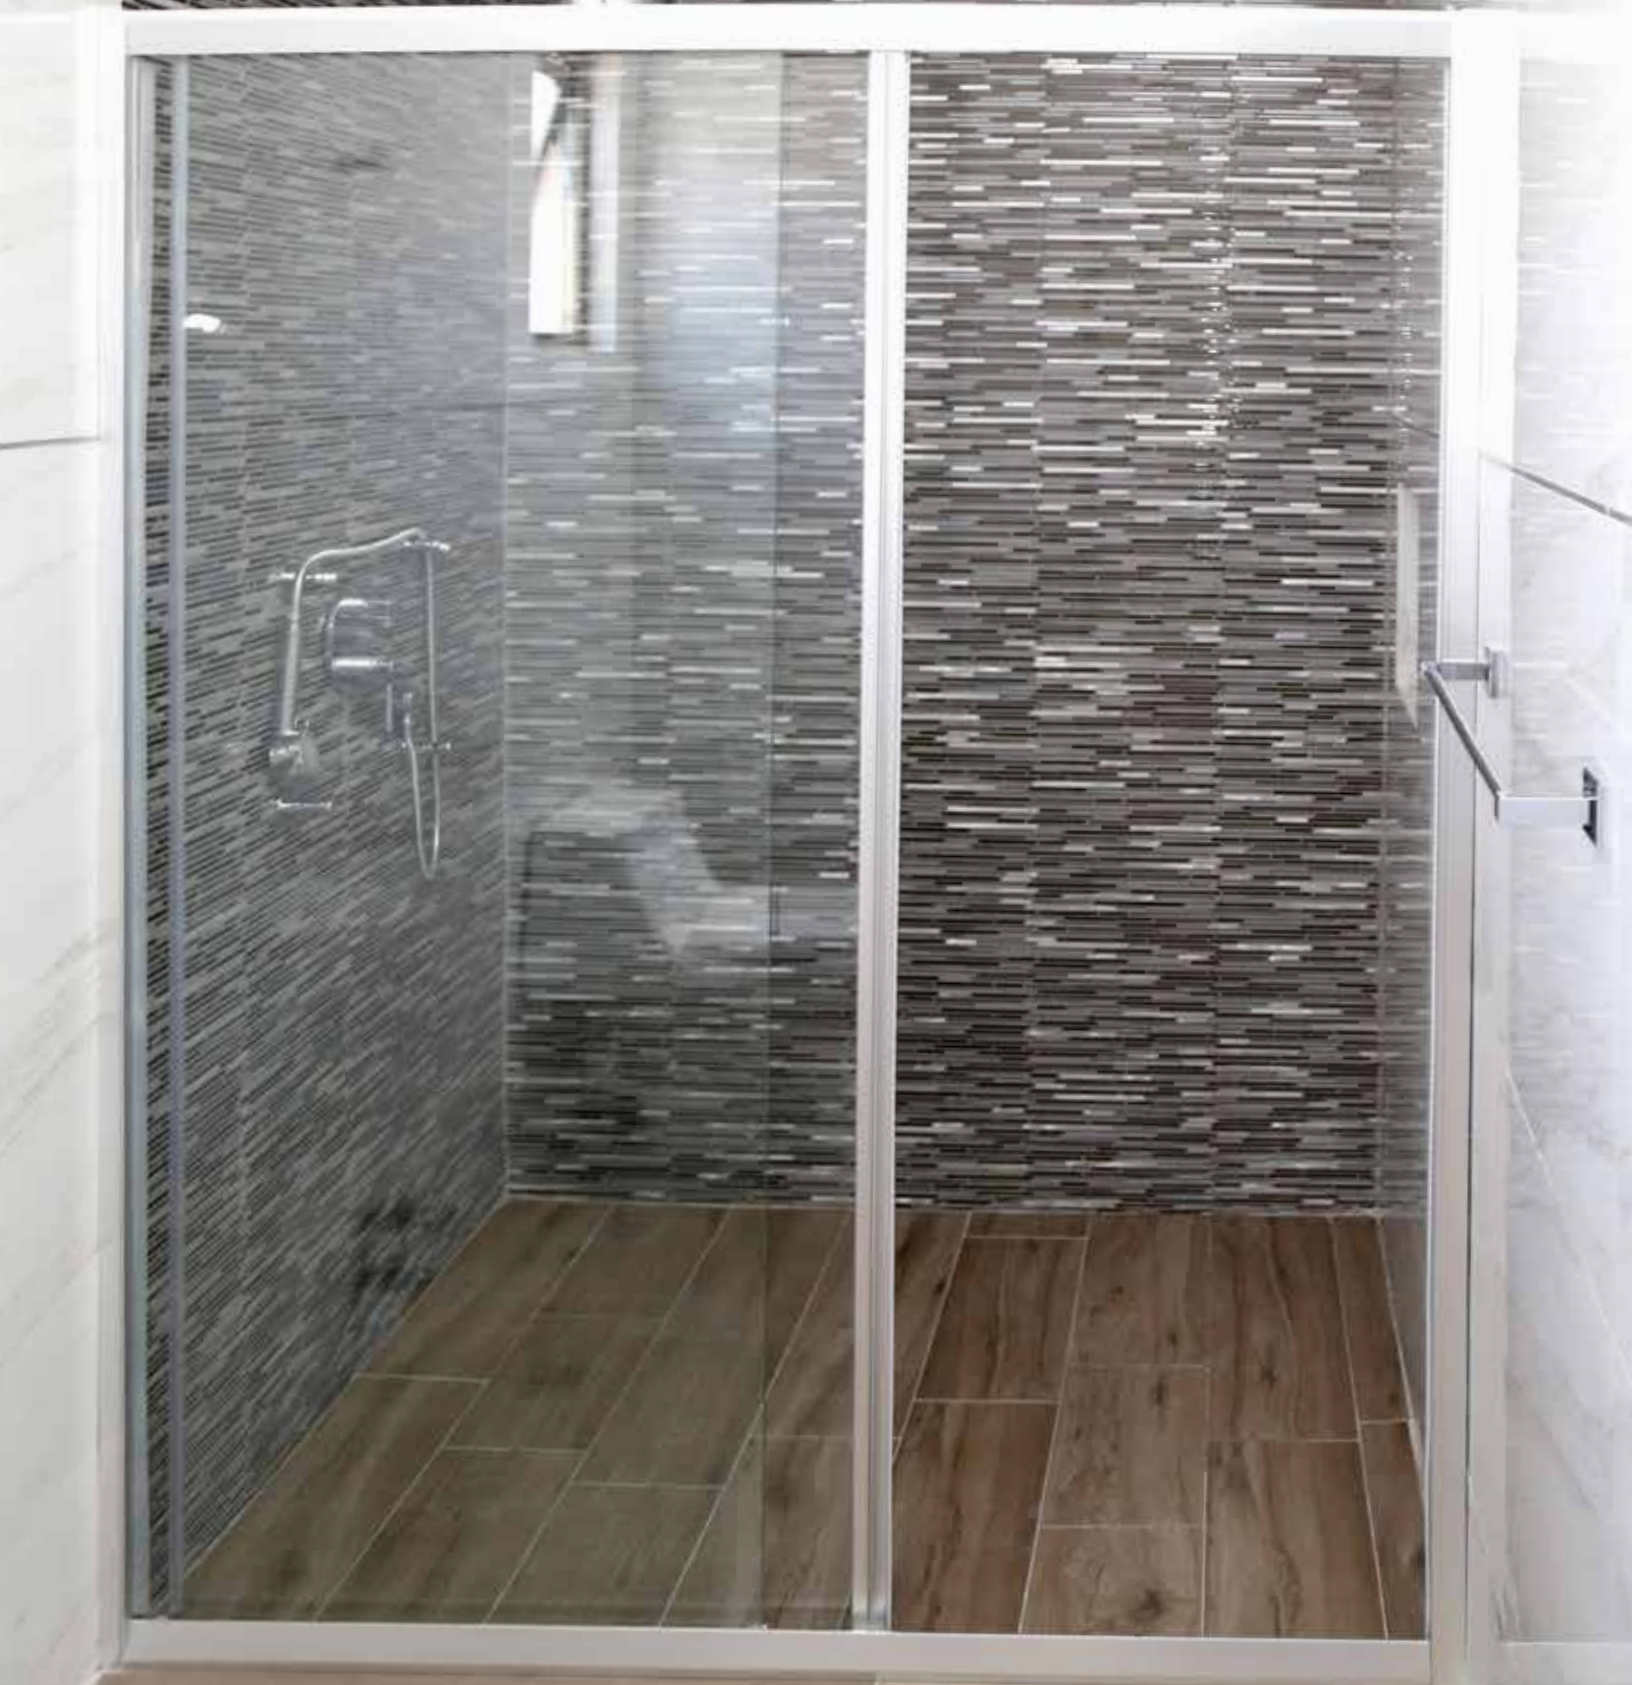

→ 1700 ↑ 590 ↗ 850 mm

**Abatible**

Negro y Aluminio

Modelo	Dimensiones
ABATIBLE 60	600 x 1950 mm
ABATIBLE 70	700 x 1950 mm
ABATIBLE 90	900 x 1950 mm

NOTA: Instalación izquierda o derecha.

Negro

Modelo	Dimensiones
ABATIBLE C2-110	1100 x 1950 mm
ABATIBLE C2-120	1200 x 1950 mm
ABATIBLE C2-130	1300 x 1950 mm
ABATIBLE C2-140	1400 x 1950 mm