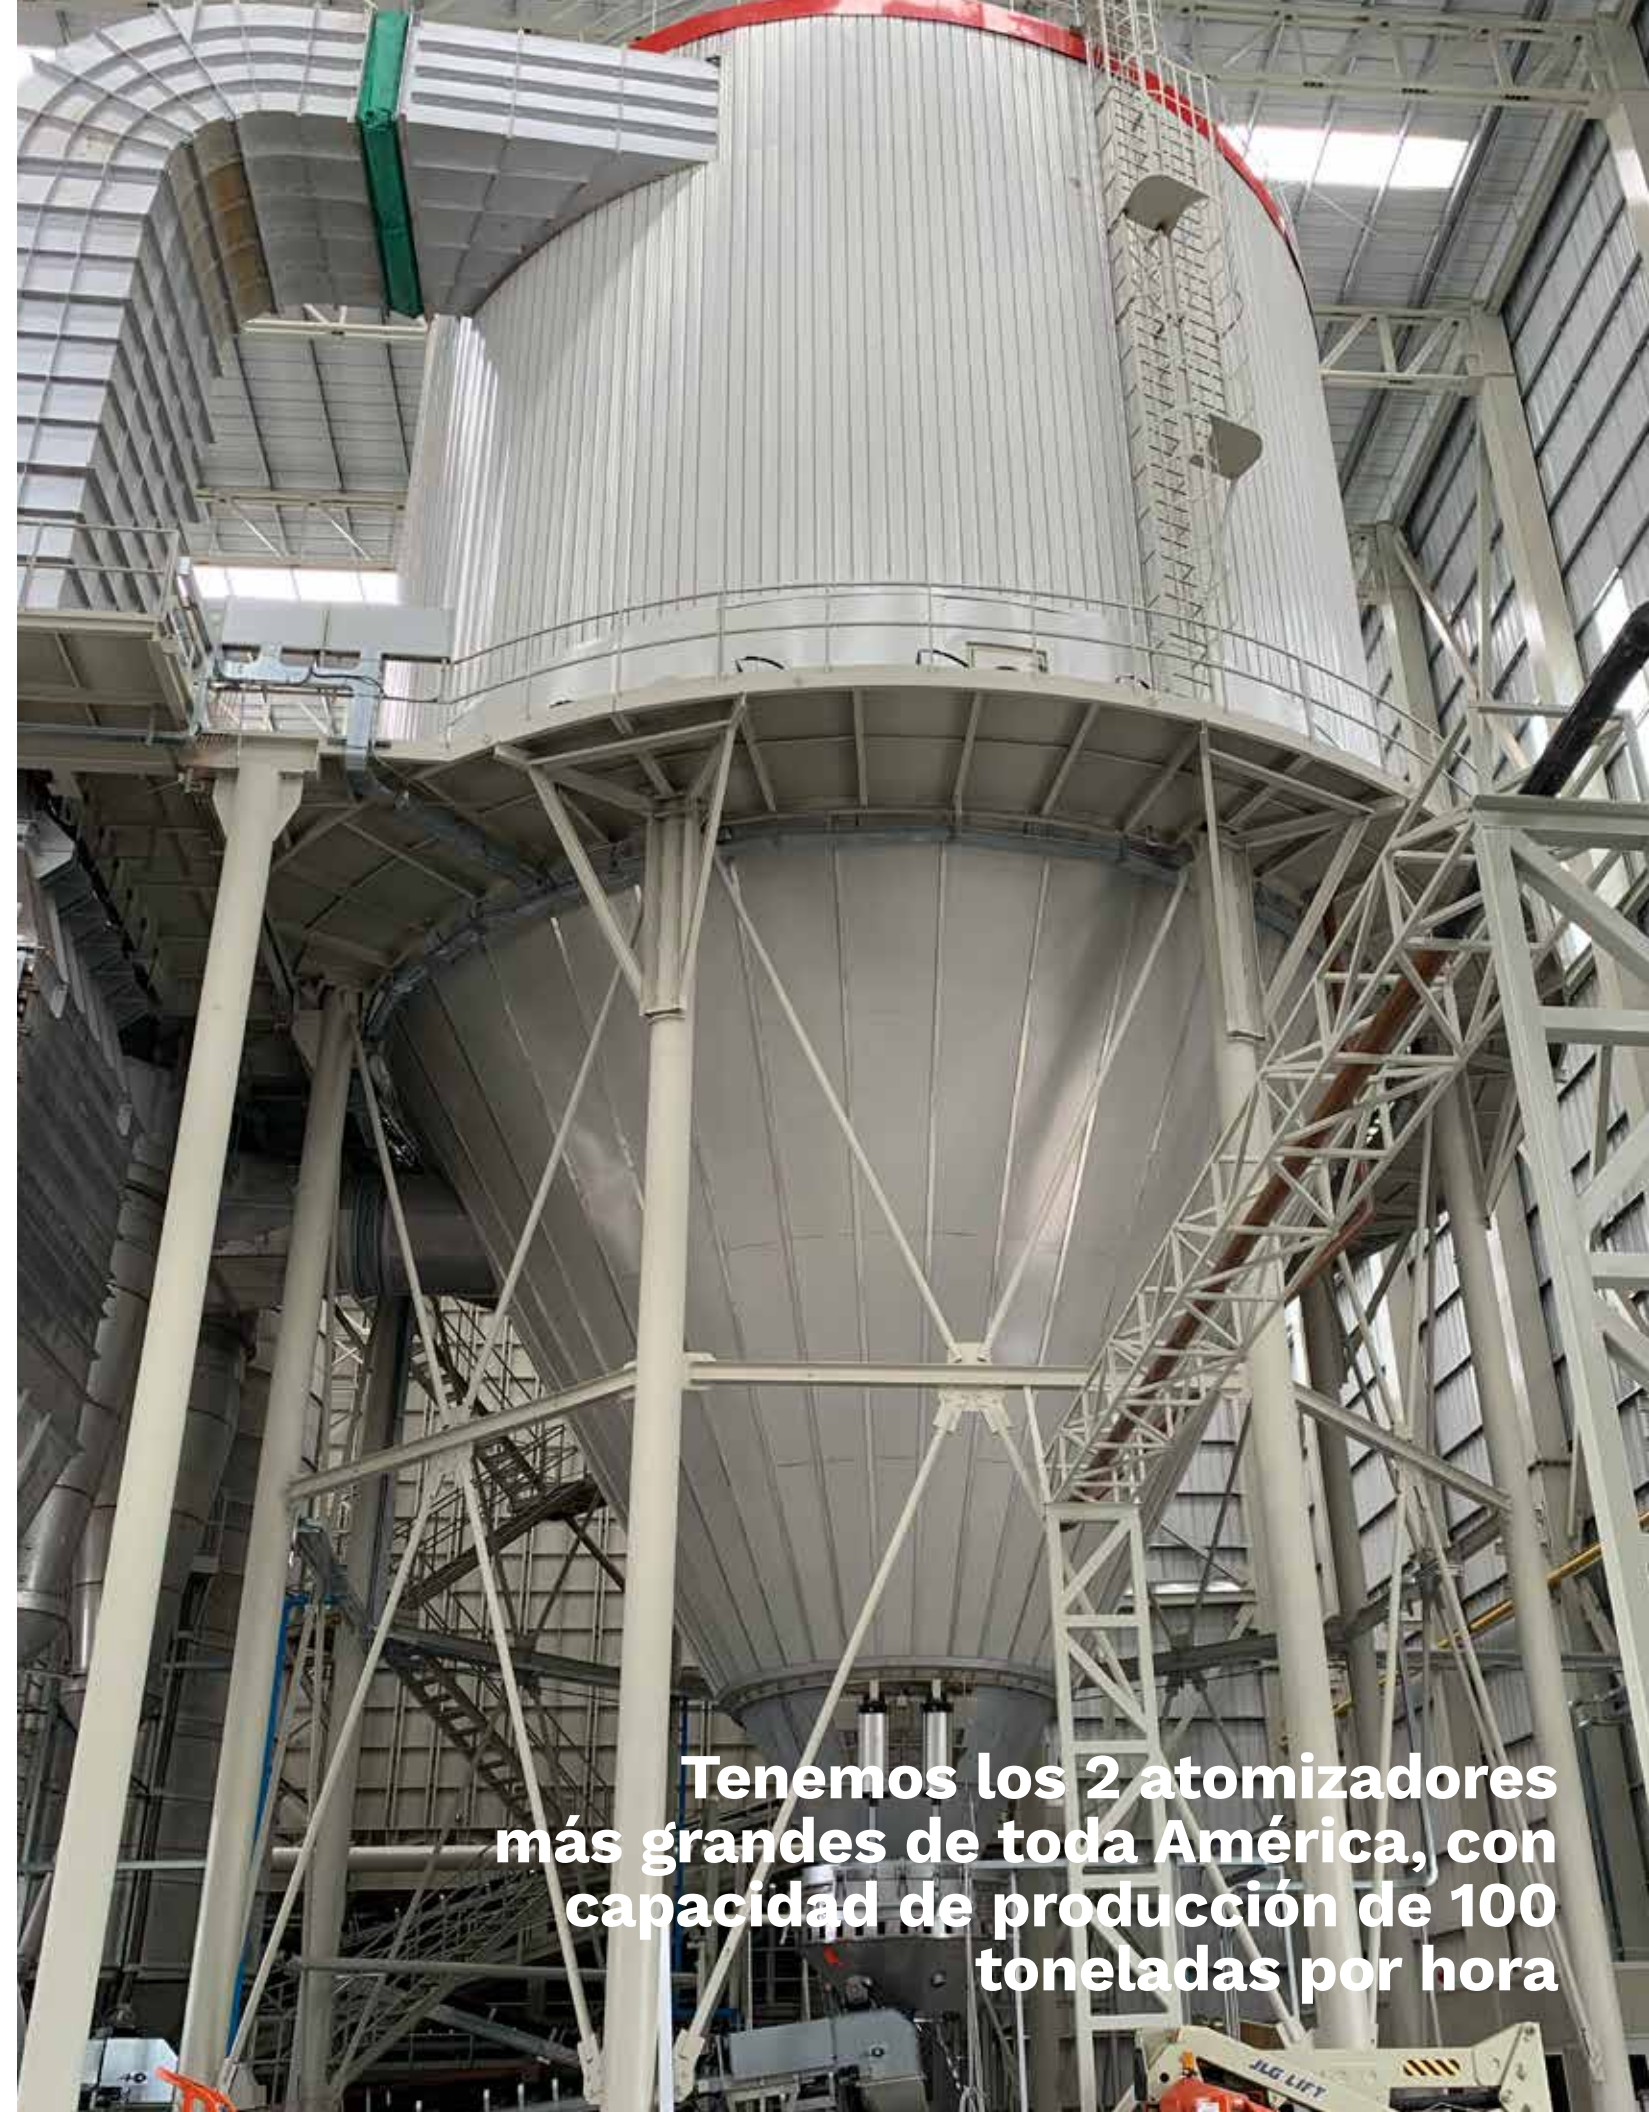

CASTEL | en México

Presentamos nuestra fábrica de pisos y recubrimientos cerámicos, equipada con la tecnología más avanzada y maquinaria de última generación. Estamos orgullosos de que nuestra planta es la más moderna de todo el continente Americano.

Ubicada en Salamanca Guanajuato, abarca una área total de 200 mil metros cuadrados y tiene capacidad de producción de 60 mil metros diarios.

Tenemos los 2 atomizadores más grandes de toda América, con capacidad de producción de 100 toneladas por hora