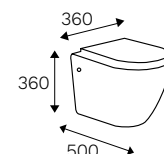

CLÍO BLACK

- Sanitario con descarga a muro.
- Arnés metálico para sujeción. Tanque incluido.
- Consumo de agua menor a 6 litros por descarga.
- Con capacidad de descarga de 800 gr.
- Sistema de doble descarga Castel.
- Disponible en color: Negro.