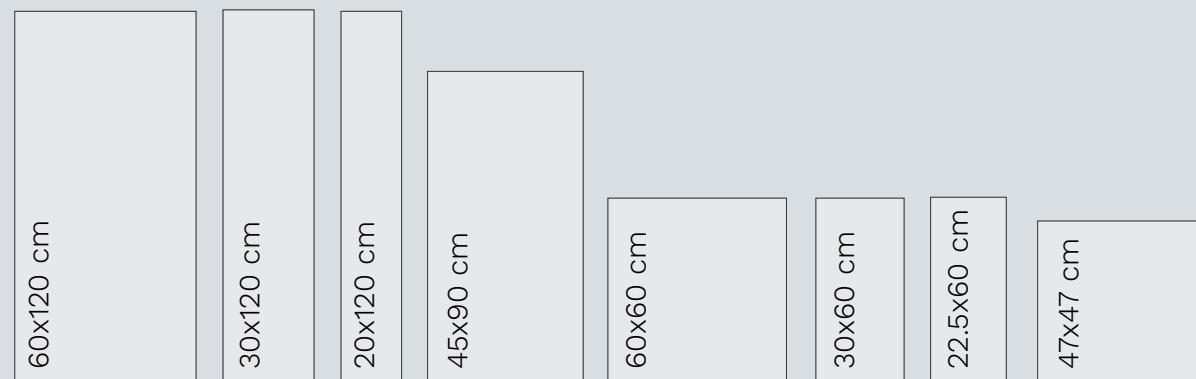

CASTEL | en México

Presentamos nuestra fábrica de pisos y recubrimientos cerámicos, equipada con la tecnología más avanzada y maquinaria de última generación. Estamos orgullosos de que nuestra planta es la más moderna de todo el continente Americano.

Ubicada en Salamanca Guanajuato, abarca una área total de 200 mil metros cuadrados y tiene capacidad de producción de 60 mil metros diarios.

Tenemos los 2 atomizadores más grandes de toda América, con capacidad de producción de 100 toneladas por hora