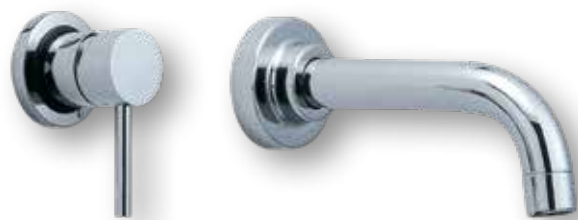

→ 52 ↑ 324 ↗ 146 mm

37.1433  
Monomando lavabo bajo

→ 52 ↑ 189 ↗ 106 mm

37.2234  
Monomando empotrar para regadera/tina

→ 130 ↑ 150 ↗ 30 mm

37.2204  
Monomando empotrar para regadera

→ 110 ↑ 127 ↗ 50 mm

37.1233  
Monomando lavabo mural