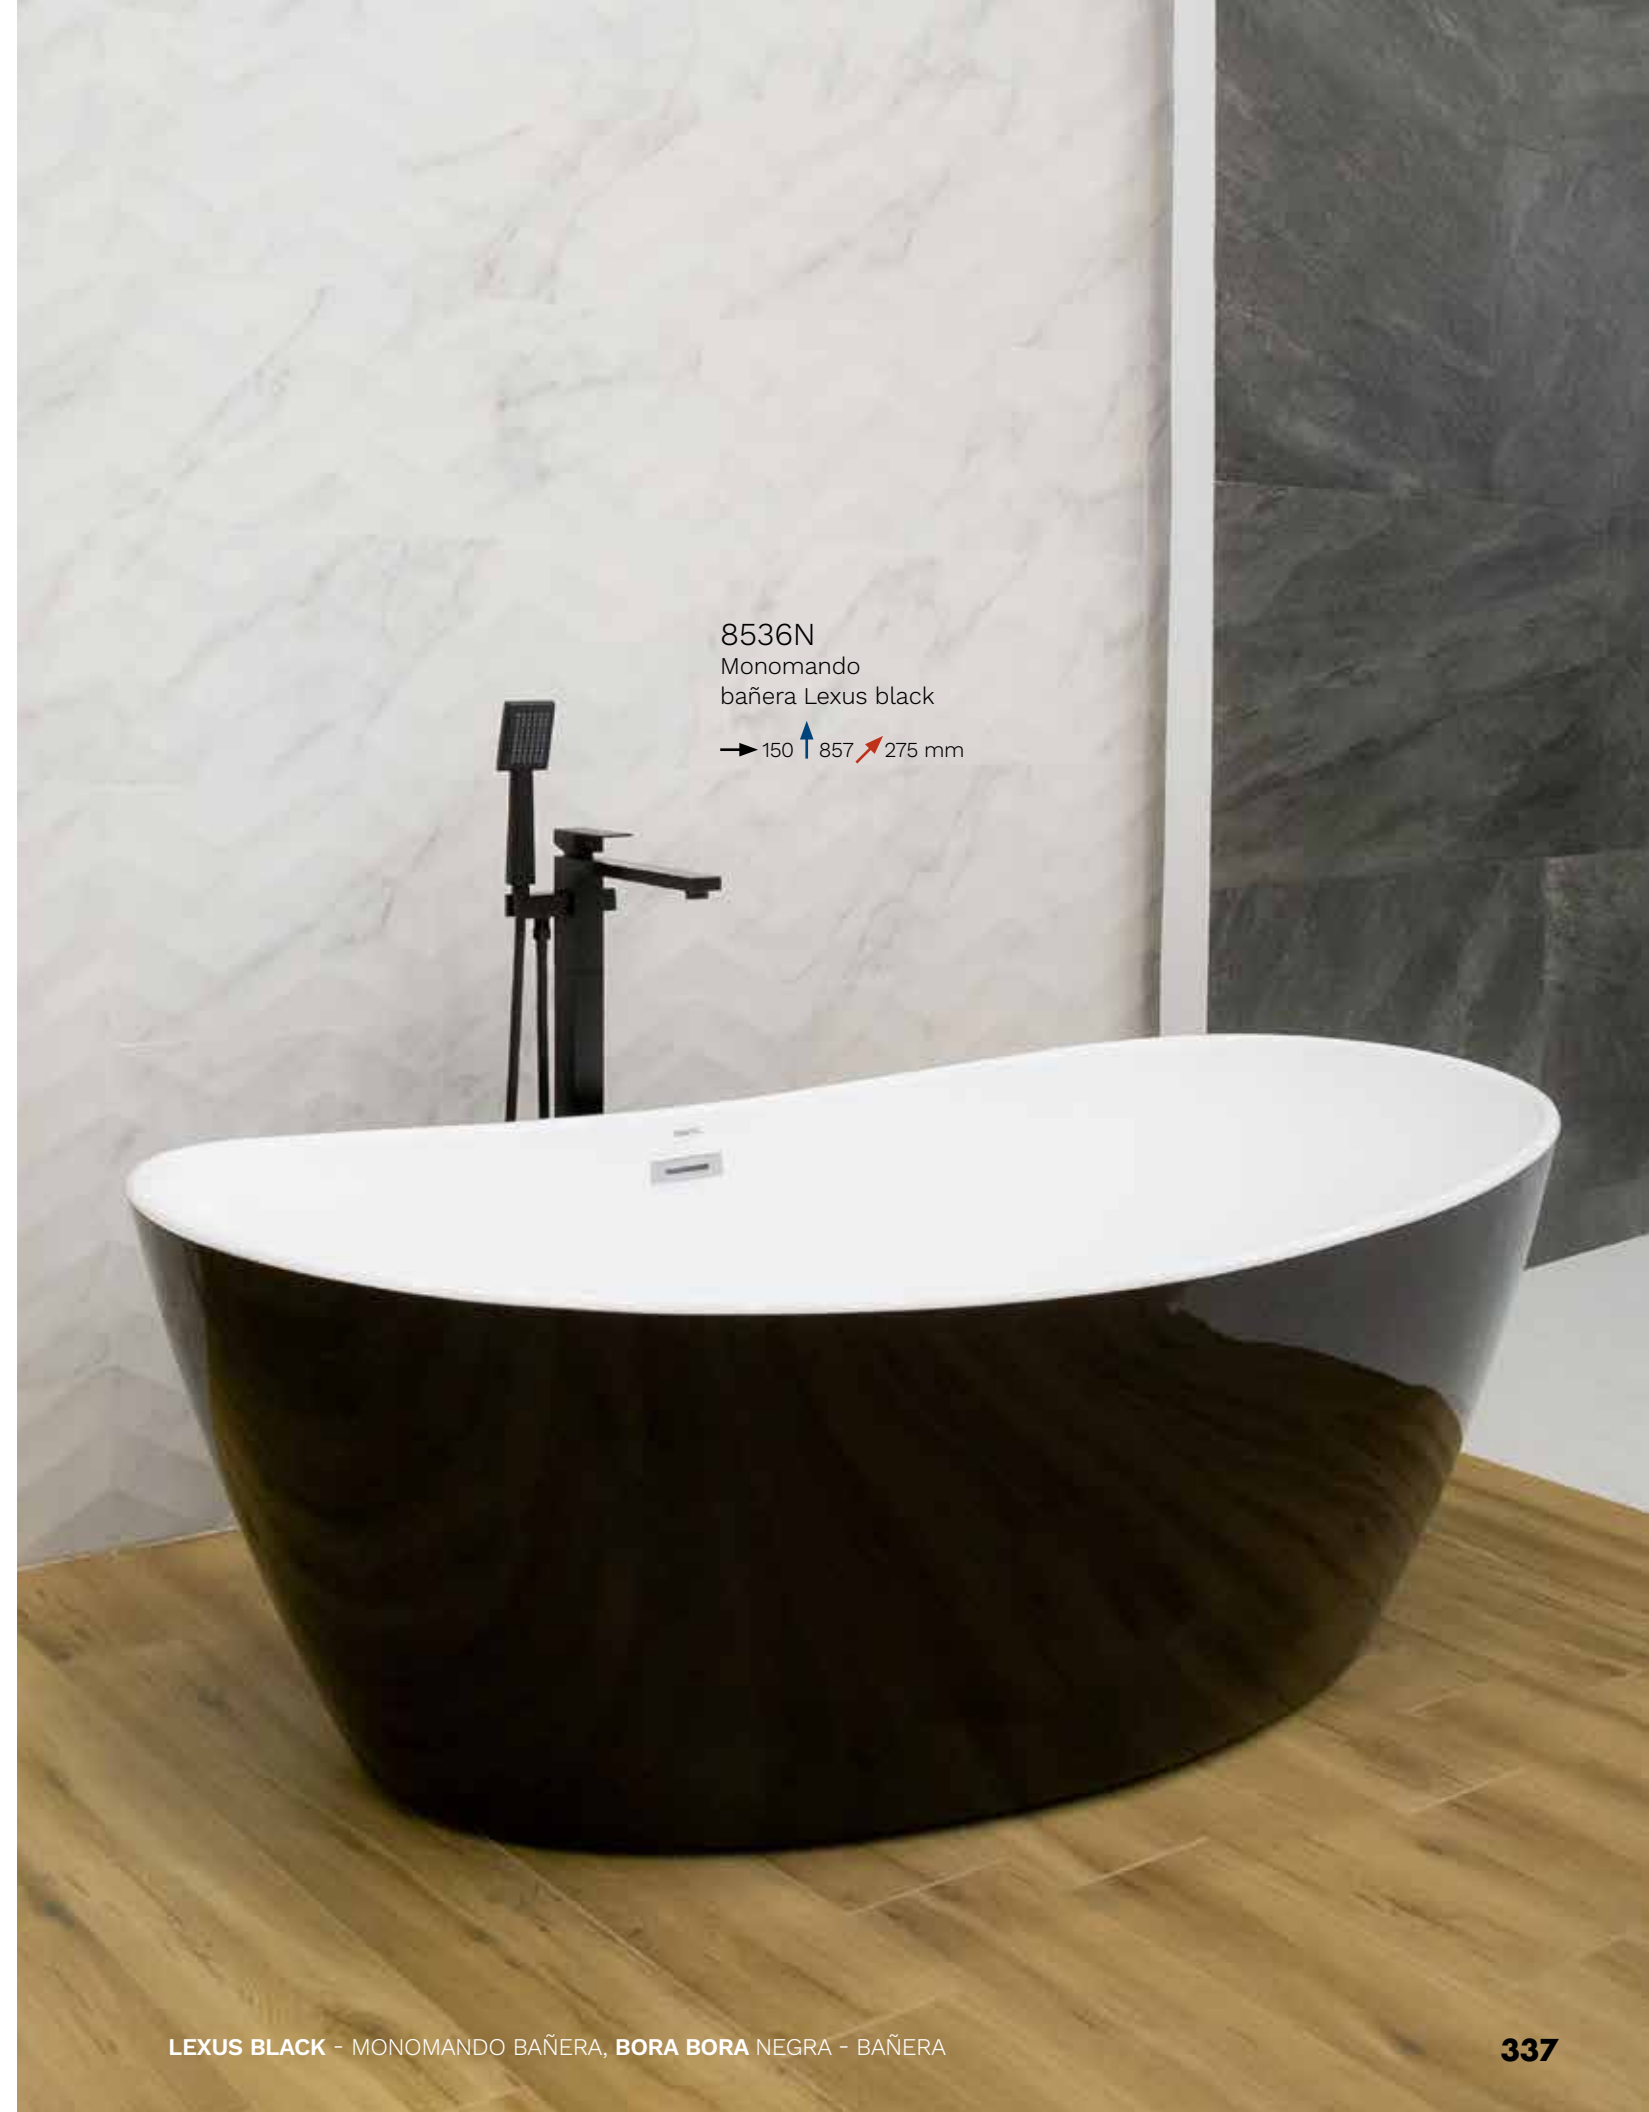

8536N
Monomando
bañera Lexus black
→ 150 ↑ 857 ↗ 275 mm