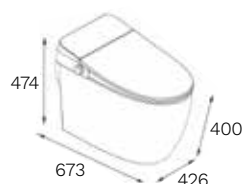

JÚPITER BK

- Lavado íntimo con función de aseo femenino.
- Lavado automático.
- Sistema de limpieza con agua caliente.
- Presión y temperatura de agua ajustable.
- Sistema de secado por aire; temperatura ajustable.
- Asiento térmico con sensor inteligente de temperatura.
- Asiento de cierre lento.
- Descarga automática.
- Control remoto.
- Temporizador / ahorrador de energía.
- Sistema de autolimpieza de las salidas.
- Sensor de apertura con el pie.
- Perilla inteligente.
- Luz de noche (LED).
- Descarga sifónica automática.
- Descarga con baterías de emergencia.
- Apertura y cierre automático.
- Disponible en color: Negro.