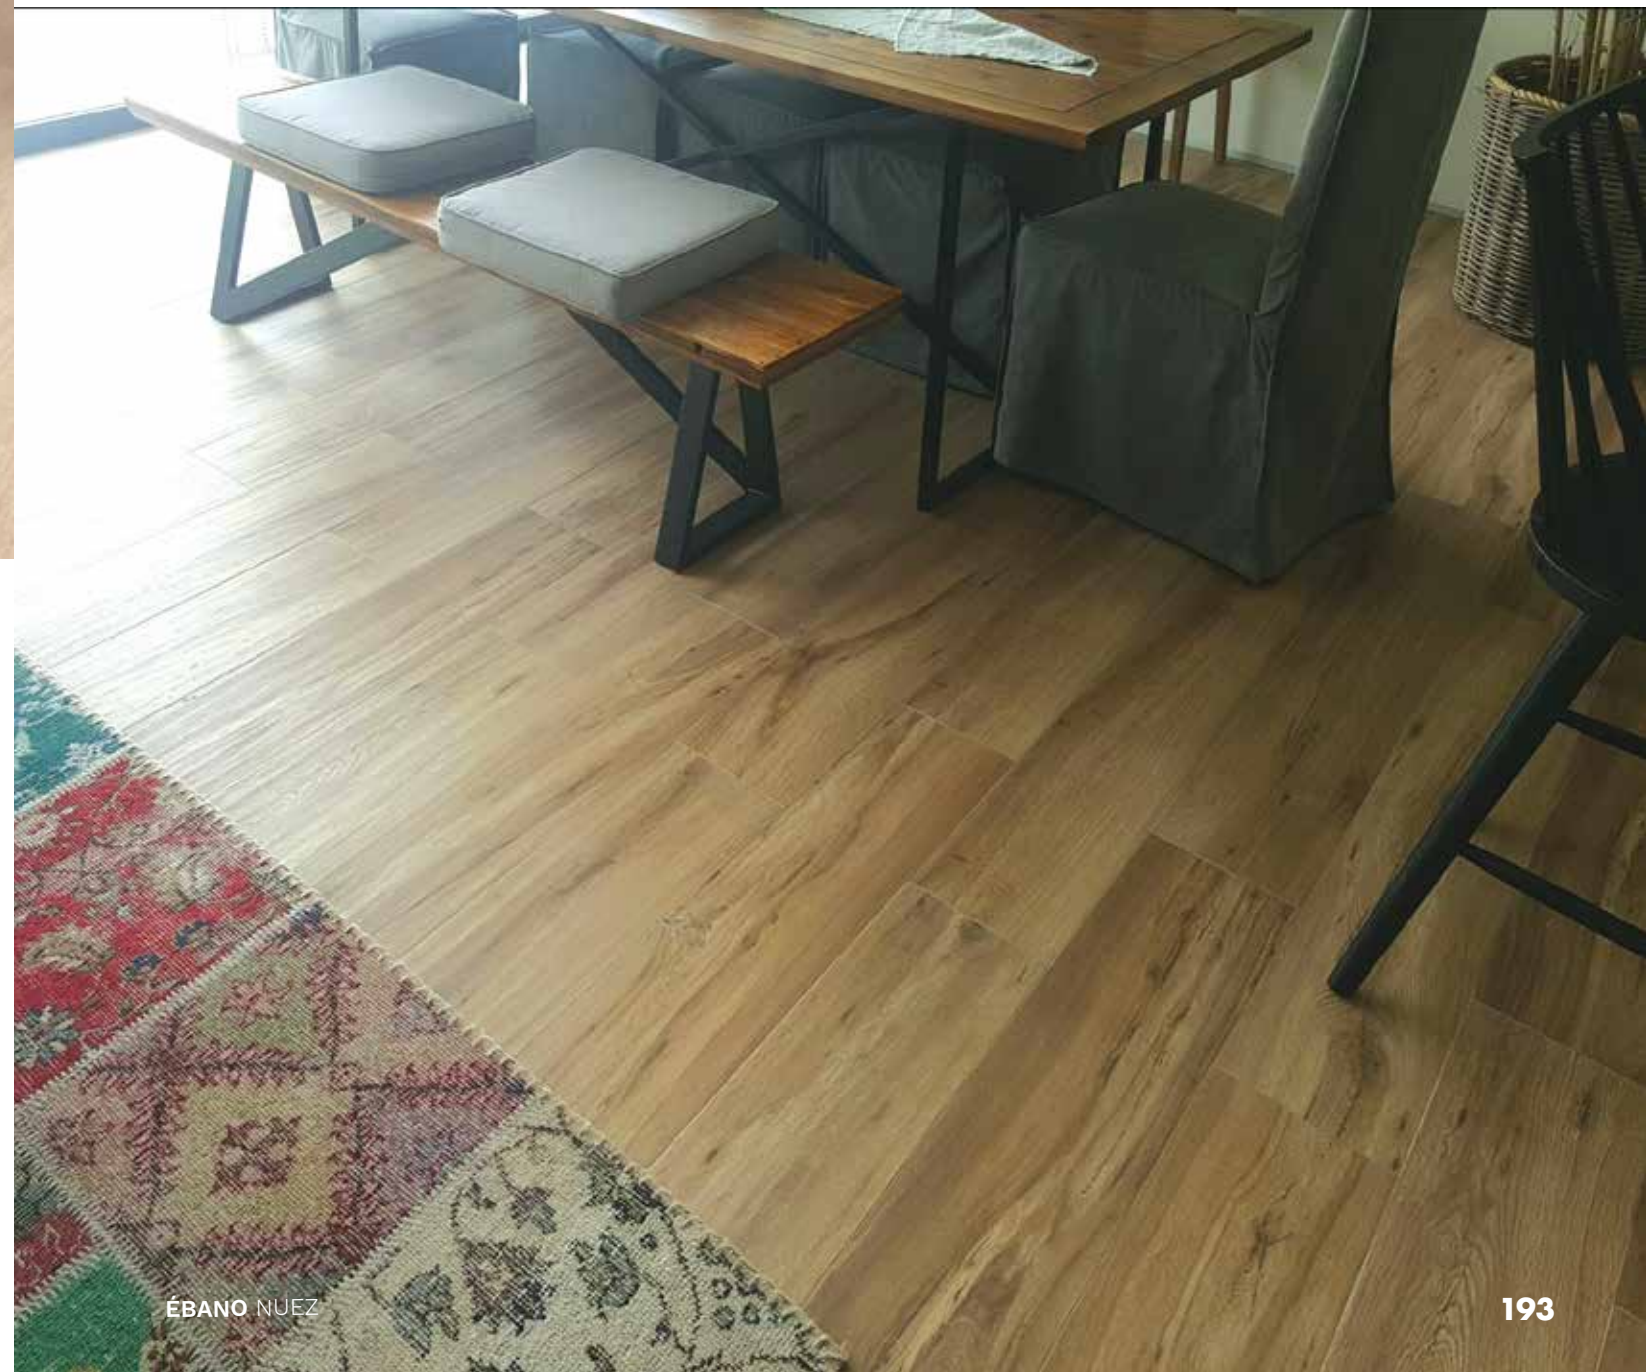

# COUVET | 19.5 X 119.5 cm

COUVET ALMOND

Silver

Almond

Gold

# 20 X 120 cm | ÉBANO

Nuez

Haya

ÉBANO NUEZ