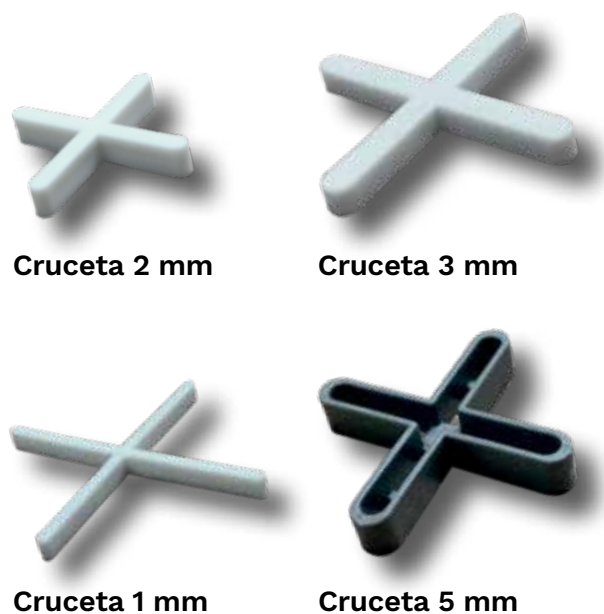

## Crucetas Castel

Pisos perfectamente alineados.

Producto recomendado para mantener una alineación y separación entre las piezas de pavimentos y revestimientos. Sus medidas son: 1 mm, 2 mm, 3 mm y 5 mm.