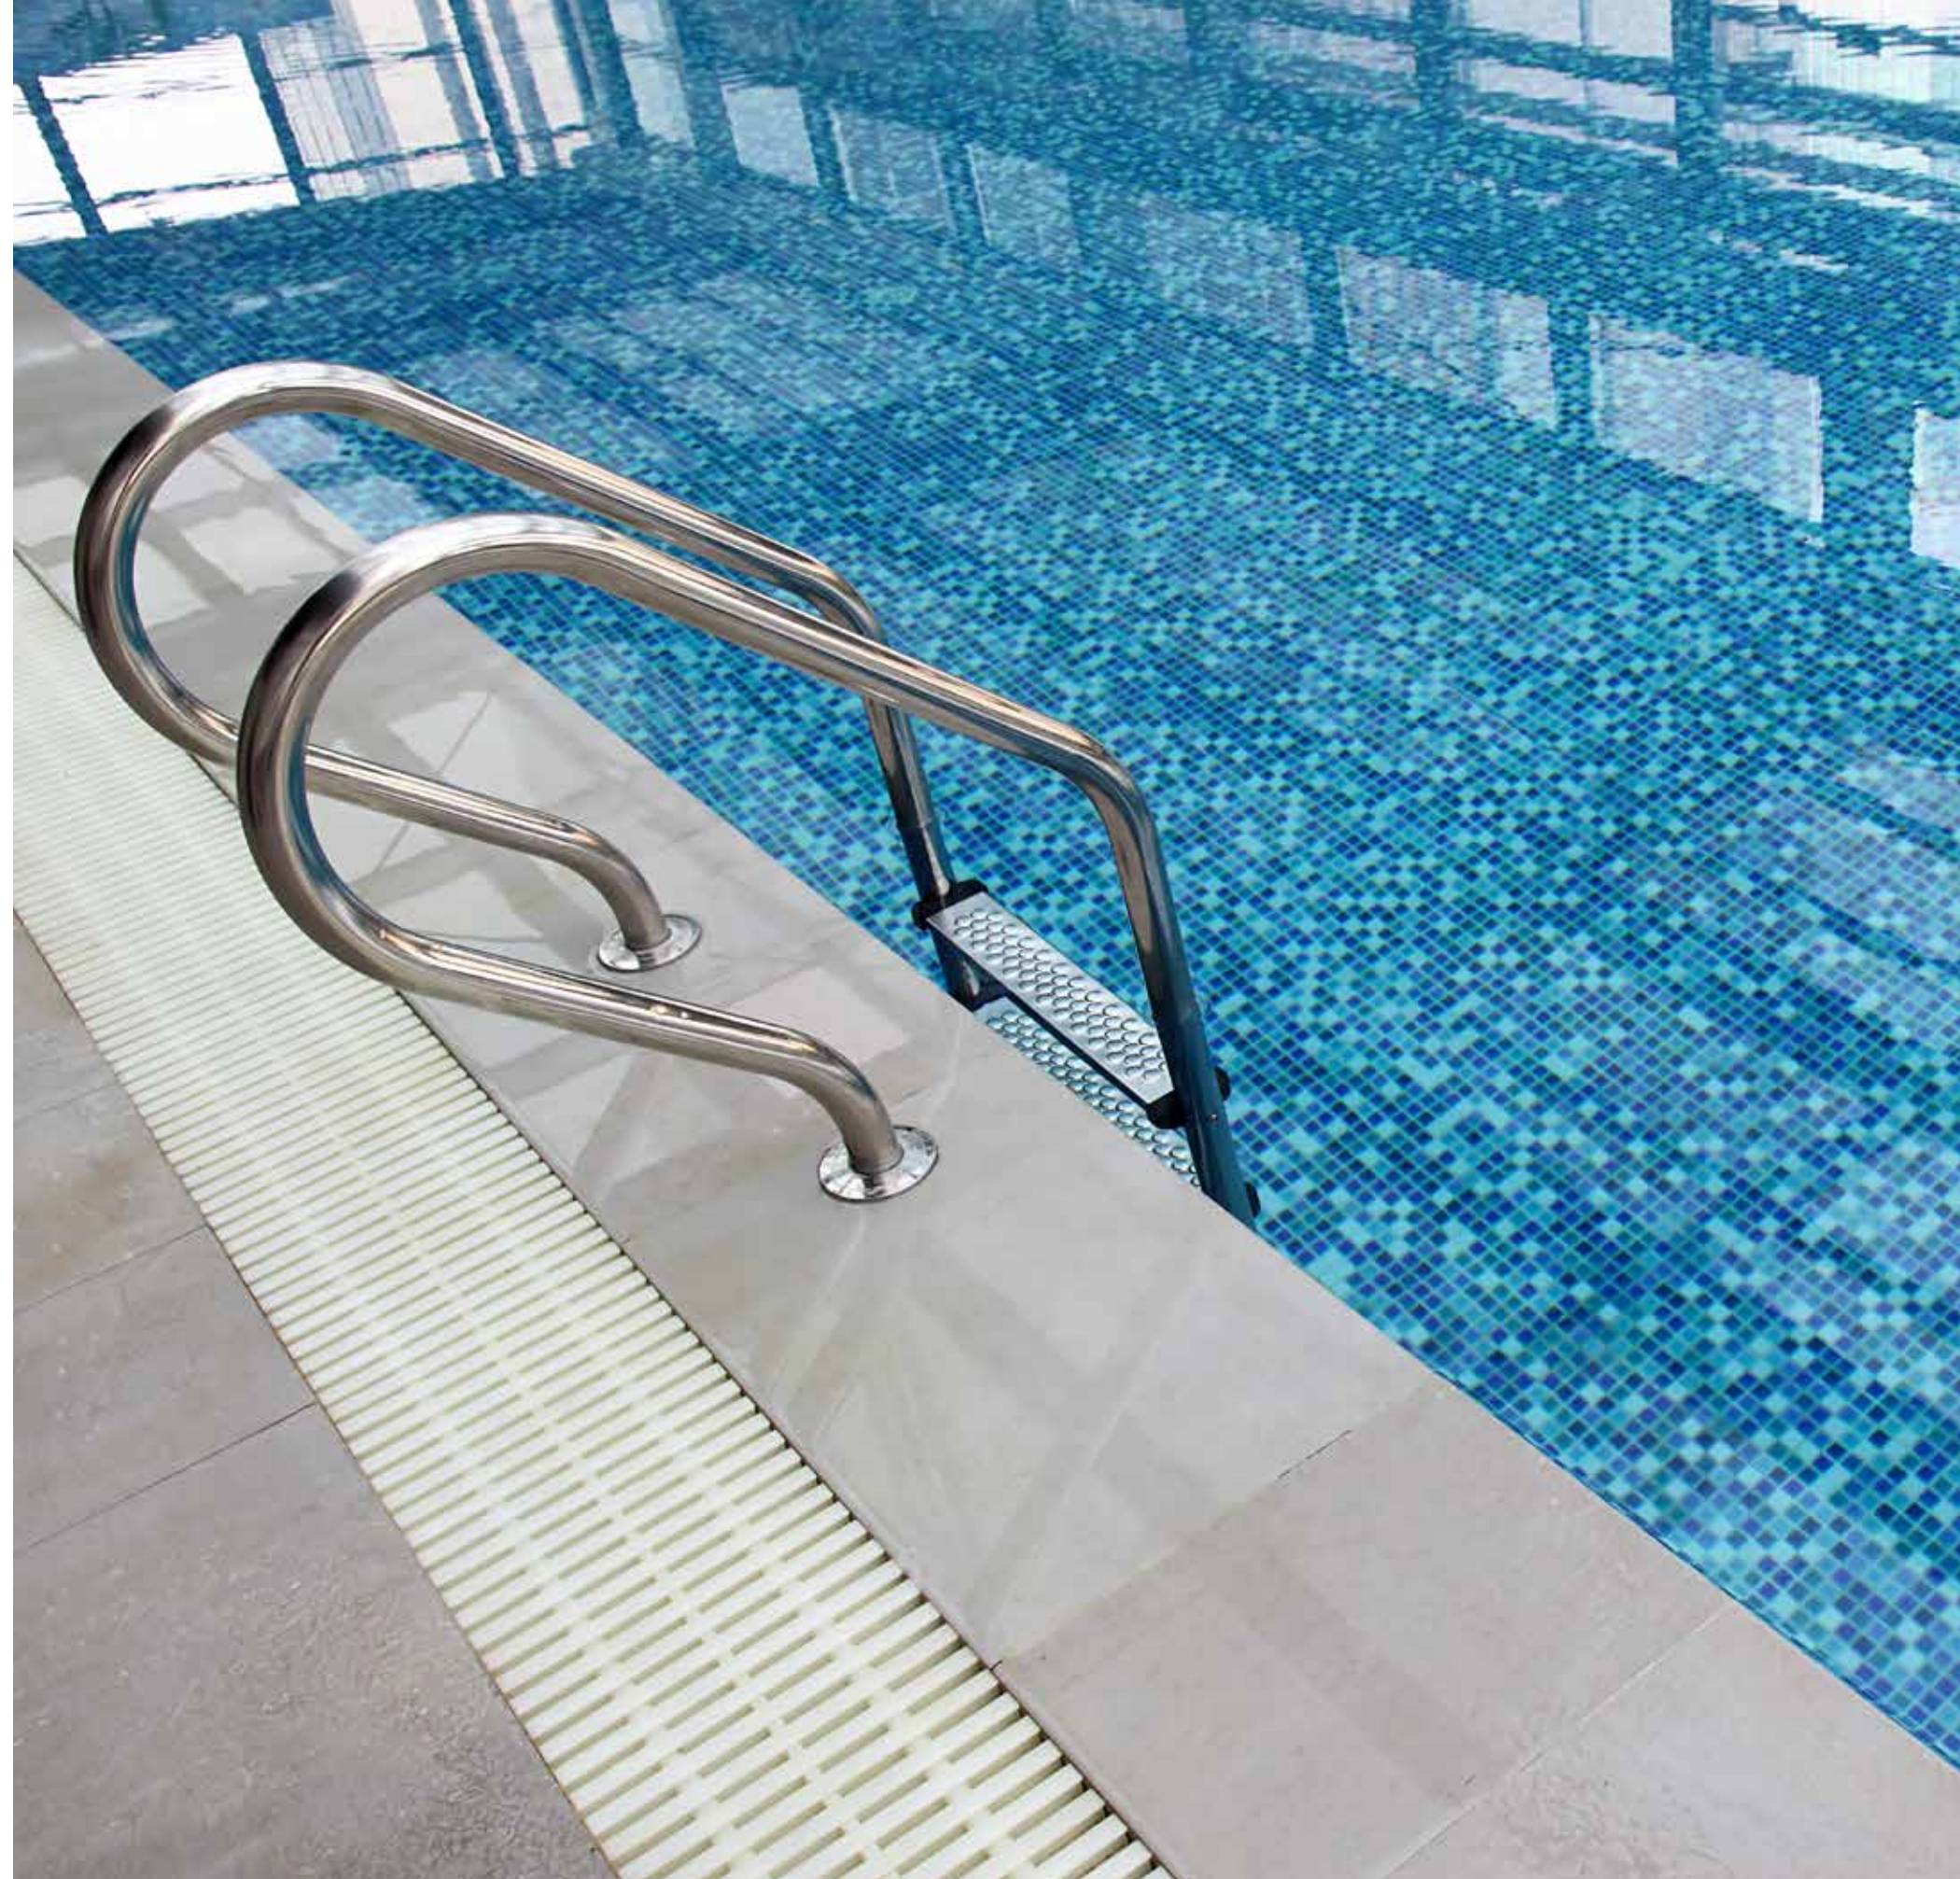

## Tornasol

Neve 22

Lubeka 22

Kahlo 22

Riga 22

8 mm · 30 x 30 cm | **ATIKA**

Atika Platino

| **CRISTAL BRILLO**