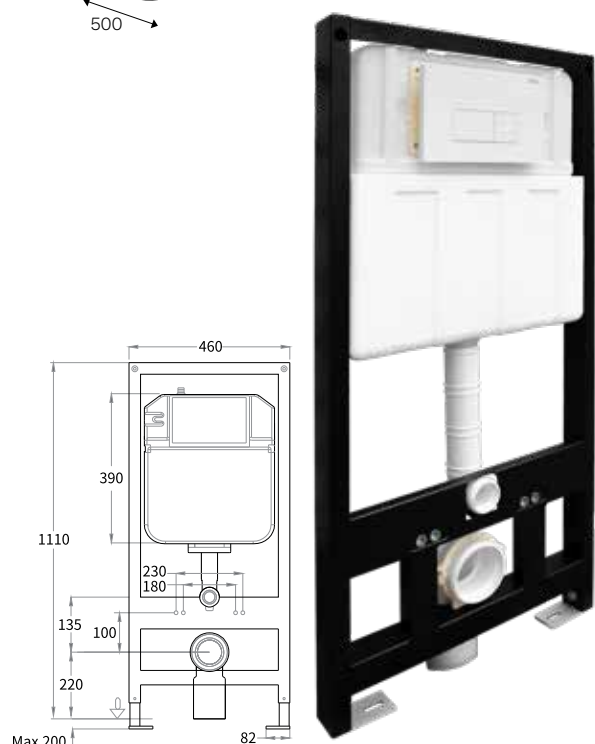

CLÍO PRO

- Lavado íntimo con función de aseo femenino.
- Lavado automático.
- Sistema de limpieza con movimiento.
- Sistema de limpieza con agua caliente.
- Presión y temperatura de agua ajustable.
- Sistema de secado por aire; temperatura ajustable.
- Asiento térmico con sensor inteligente de temperatura.
- Asiento de cierre lento.
- Descarga automática.
- Control remoto.
- Temporizador / ahorrador de energía.
- Sensor de apertura con el pie.
- Sistema de autolimpieza de las salidas.
- Perilla inteligente.
- Luz de noche (LED).
- Protección de fuga y descargas eléctricas.
- Descarga sifónica automática.
- Descarga con baterías de emergencia.
- Apertura y cierre automático.
- Disponible en color: Blanco.