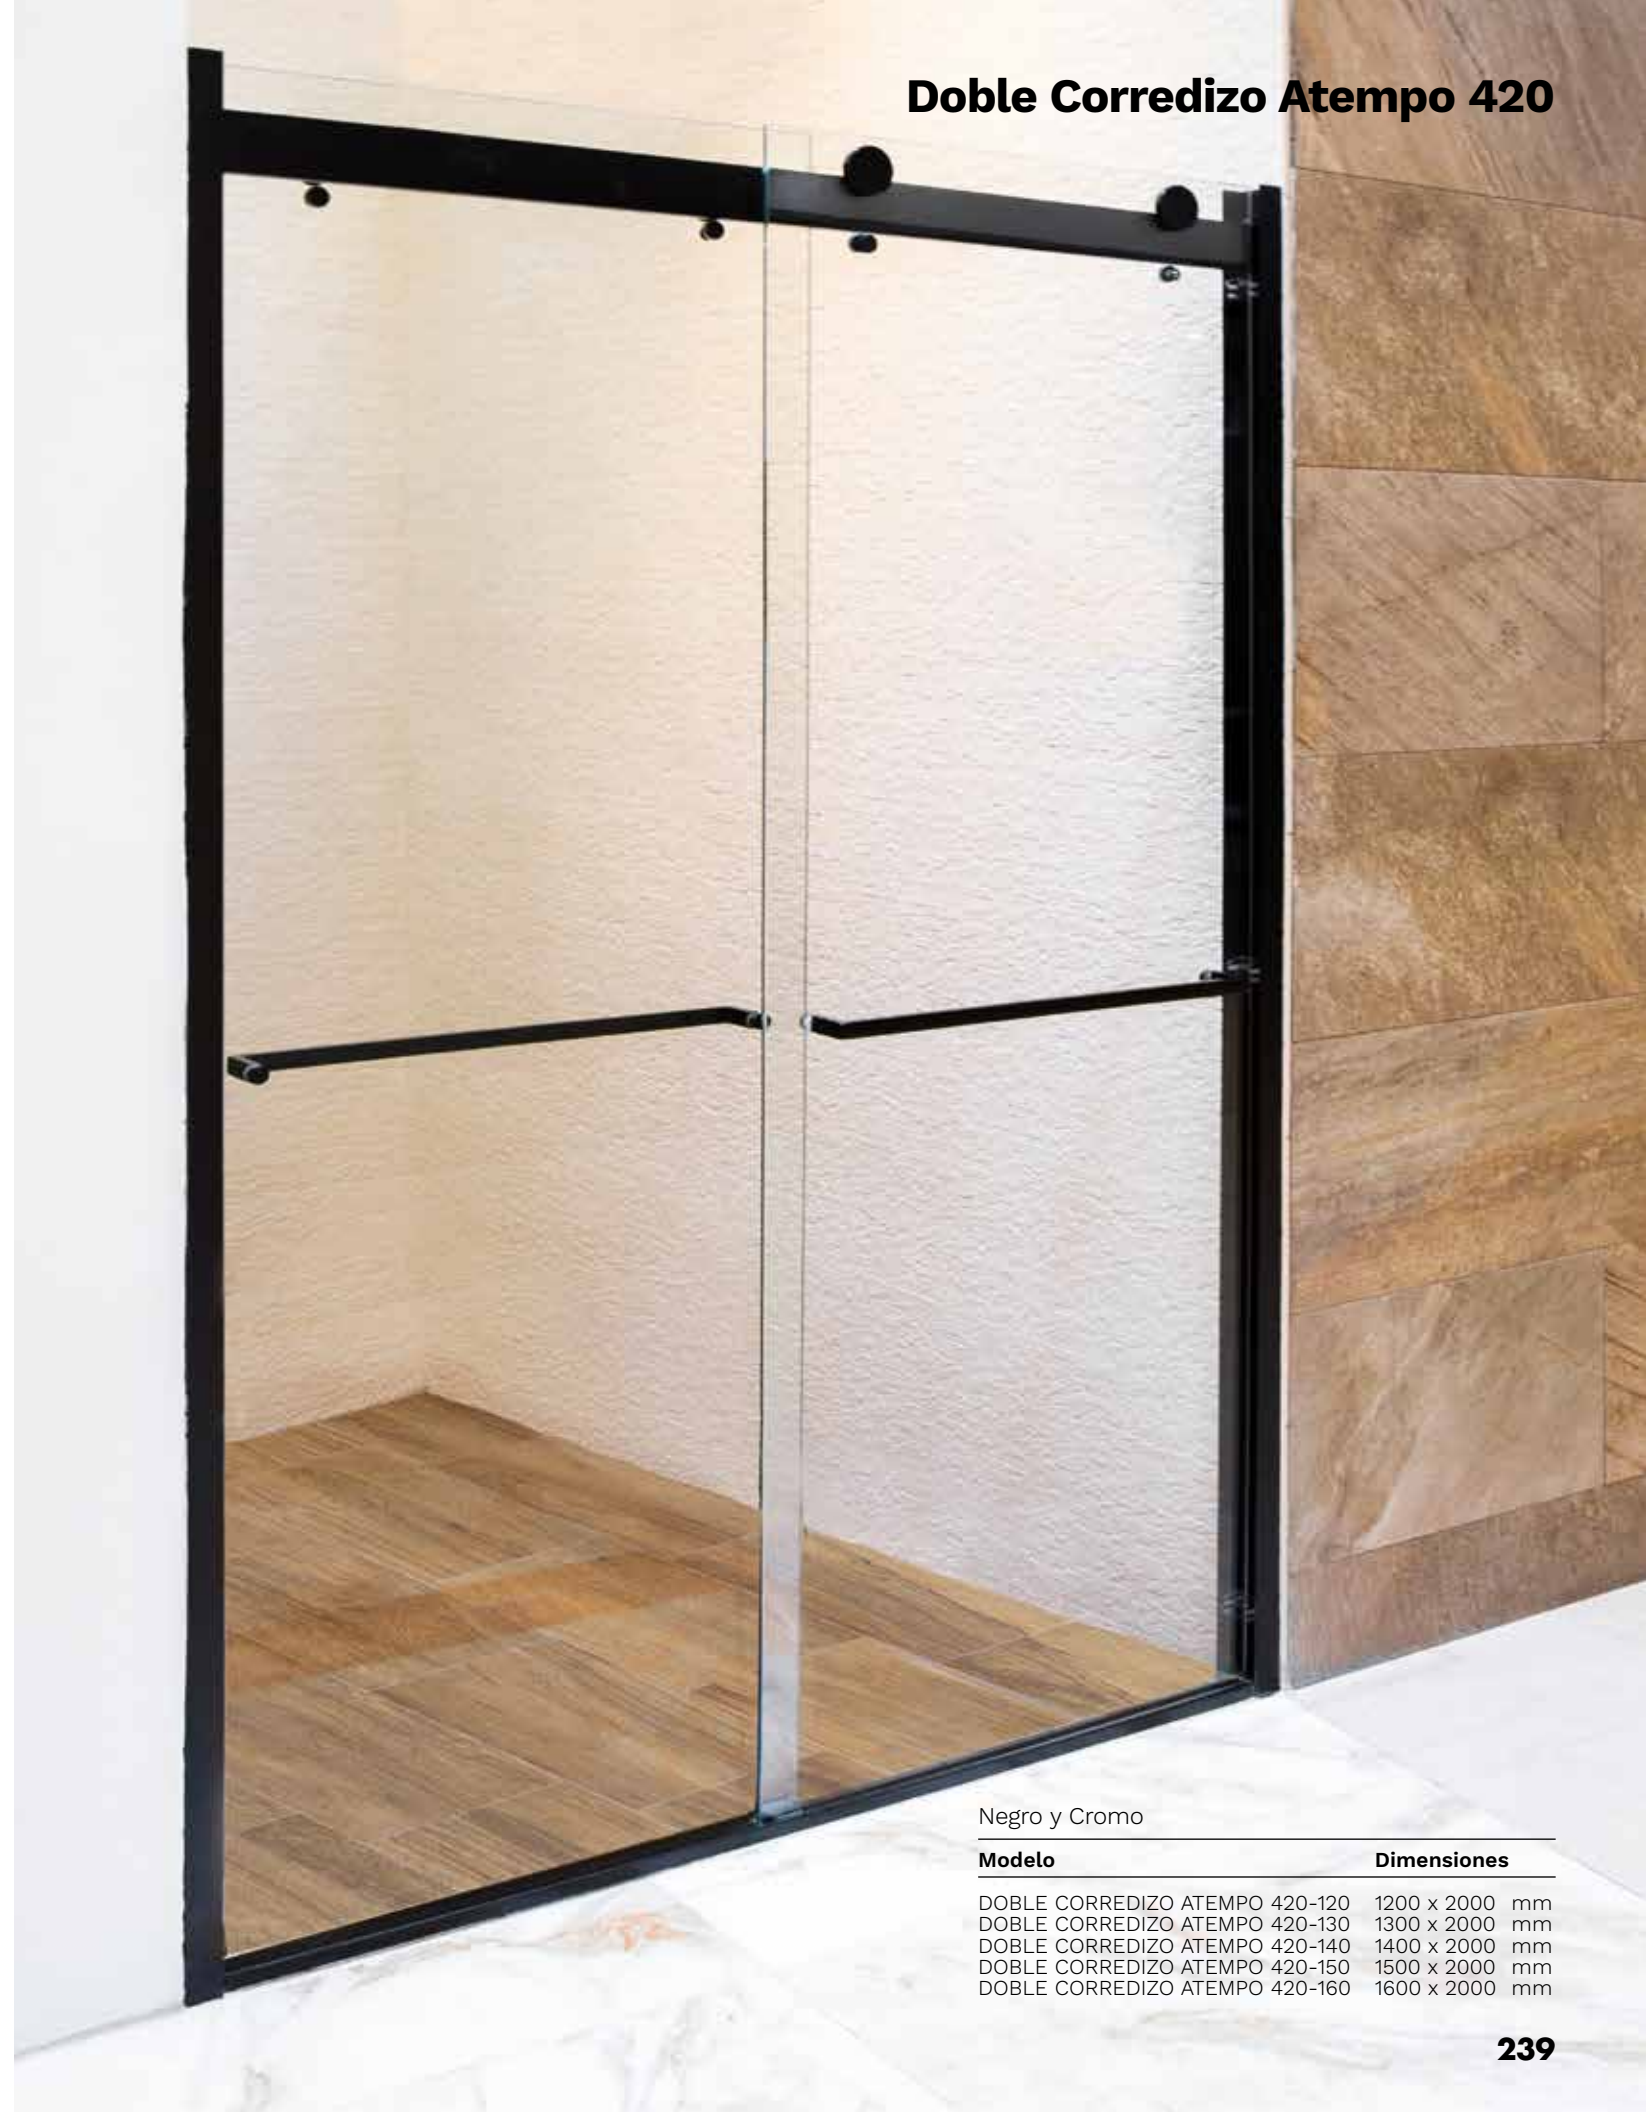

→ 1700 ↑ 590 ↗ 850 mm

**Abatible**

Negro y Aluminio

Modelo	Dimensiones
ABATIBLE 60	600 x 1950 mm
ABATIBLE 70	700 x 1950 mm
ABATIBLE 90	900 x 1950 mm

NOTA: Instalación izquierda o derecha.

Negro

Modelo	Dimensiones
ABATIBLE C2-110	1100 x 1950 mm
ABATIBLE C2-120	1200 x 1950 mm
ABATIBLE C2-130	1300 x 1950 mm
ABATIBLE C2-140	1400 x 1950 mm

Natural

Modelo	Dimensiones
CORREDIZO 832-130	1300 x 1950 mm
CORREDIZO 832-140	1400 x 1950 mm
CORREDIZO 832-150	1500 x 1950 mm
CORREDIZO 832-160	1600 x 1950 mm

Curvo

Cromo

Modelo	Dimensiones
CURVO	870 x 870 x 1850 mm

**Corredizo Basic**

Cromo

Modelo	Dimensiones
BASIC 120	1200 x 1950 mm
BASIC 130	1300 x 1950 mm
BASIC 140	1400 x 1950 mm
BASIC 150	1500 x 1950 mm

**Diamante Frame**

Negro y Cromo

Modelo	Dimensiones
DIAMANTE FRAME N	1000 x 1000 x 1950 mm
DIAMANTE FRAME C	1000 x 1000 x 1950 mm

**Cubo Basic**

Cromo

Modelo	Dimensiones
CUBO BASIC	1000 x 1000 x 1950 mm

**Doble Corredizo Atempo 420**

Negro y Cromo

Modelo	Dimensiones
DOBLE CORREDIZO ATEMPO 420-120	1200 x 2000 mm
DOBLE CORREDIZO ATEMPO 420-130	1300 x 2000 mm
DOBLE CORREDIZO ATEMPO 420-140	1400 x 2000 mm
DOBLE CORREDIZO ATEMPO 420-150	1500 x 2000 mm
DOBLE CORREDIZO ATEMPO 420-160	1600 x 2000 mm