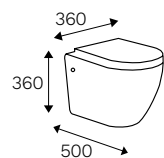

CLÍO BLACK

- Sanitario con descarga a muro.
- Arnés metálico para sujeción. Tanque incluido.
- Consumo de agua menor a 6 litros por descarga.
- Con capacidad de descarga de 800 gr.
- Sistema de doble descarga Castel.
- Disponible en color: Negro.

CLÍO BOLD

- Sanitario con descarga a muro.
- Arnés metálico para sujeción. Tanque incluido.
- Consumo de agua menor a 6 litros por descarga.
- Con capacidad de descarga de 800 gr.
- Sistema de doble descarga Castel.
- Disponible en color: Blanco.

CLÍO PRO

- Lavado íntimo con función de aseo femenino.
- Lavado automático.
- Sistema de limpieza con movimiento.
- Sistema de limpieza con agua caliente.
- Presión y temperatura de agua ajustable.
- Sistema de secado por aire; temperatura ajustable.
- Asiento térmico con sensor inteligente de temperatura.
- Asiento de cierre lento.
- Descarga automática.
- Control remoto.
- Temporizador / ahorrador de energía.
- Sensor de apertura con el pie.
- Sistema de autolimpieza de las salidas.
- Perilla inteligente.
- Luz de noche (LED).
- Protección de fuga y descargas eléctricas.
- Descarga sifónica automática.
- Descarga con baterías de emergencia.
- Apertura y cierre automático.
- Disponible en color: Blanco.

Sistema de descarga con soporte de arnés. Incluido en los modelos Clío.

Se venden por separado.