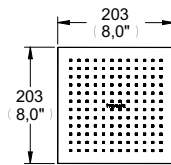

Regadera de chorro fijo con sistema anticalcáreo. Incluye brazo y chapetón.

Ébano
Modelo: **REC-02-EB**
Precio: $ 4,096.00

NUEVO PRODUCTO

Presión mínima requerida: 1.0 kg/cm²
Consumo máximo de agua: 8.5 l/min