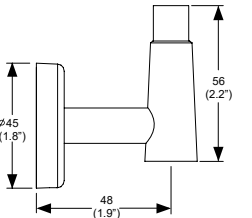

Portapapel Deco

Ébano
Modelo: DC-04-EB
Precio: $ 781.00