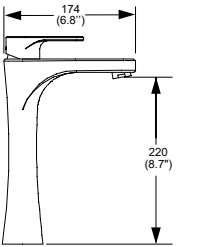

Cromo
Modelo: MO8X-DC-01
Precio: $ 4,780.00
Presión mínima requerida: 0.25 kg/cm²

Modelo: MO8X-DC01-6
Precio: $ 4,780.00

Presión mínima recomendada: 0.60 kg/cm²
Consumo máximo de agua: 6 l/min

Modelo: MO8X-DC01-1.9
Precio: $ 4,780.00

Presión mínima recomendada: 0.60 kg/cm²
Consumo máximo de agua: 1.9 l/min

Mezcladora de lavabo 8" a
12" Deco. No incluye contra.

Cromo
Modelo: ME8-DC-01
Precio: $ 5,331.00
Presión mínima requerida: 0.25 kg/cm²