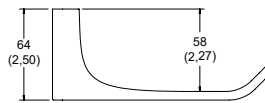

Portapapel Quadratta.

Cromo
Modelo: QA-04
 Precio: \$ 541.00

Gancho sencillo Quadratta.

Ébano
Modelo: QA-06-EB
 Precio: \$ 391.00

Portapapel Quadratta.

Ébano
Modelo: QA-04-EB
 Precio: \$ 622.00

Toallero sencillo Quadratta.