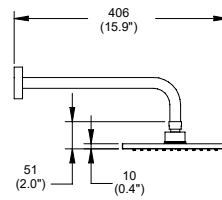

Regadera de chorro fijo con sistema anticalcáreo. Incluye brazo y chapetón.

Ébano
Modelo: **REC-02-EB**
Precio: $ 4,096.00

NUEVO PRODUCTO

Presión mínima requerida: 1.0 kg/cm²
Consumo máximo de agua: 8.5 l/min