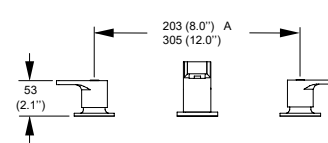

Mezcladora de lavabo 8" a
12" Deco. No incluye contra.

Cromo
Modelo: ME8-DC-01
Precio: \$ 5,331.00
Presión mínima requerida: 0.25 kg/cm²

Monomando de lavabo alto
Deco. Incluye contra de rejilla.

Cromo
Modelo: MO8X-DC-02
Precio: \$ 5,366.00
Presión mínima requerida: 0.25 kg/cm²