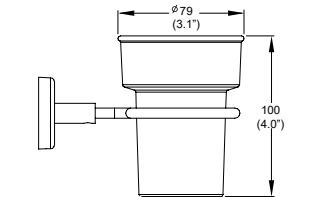

Portapapel Spacio.

Cromo
Modelo: SP-04
Precio: $ 796.00