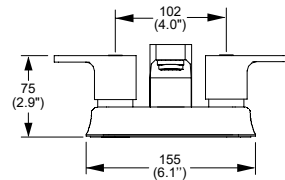

Monomando de lavabo alto
Deco. No incluye contra.