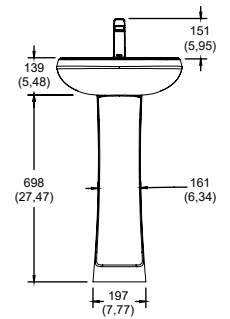

Monomando de lavabo Quadratta. No incluye contra. Ébano
Lavabo Talas. Cerámica al alto brillo. Blanco

Modelo: **LVPTALAS-QA01-EB**
Precio: $ 4,088.00

Ideal para espacios reducidos

NUEVO PRODUCTO