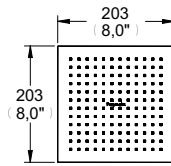

Regadera de chorro fijo. Incluye brazo y chapetón.

Cromo
Modelo: **REC-03**
Precio: $ 1,354.00

Presión mínima requerida: 0.2 kg/cm²
Consumo máximo de agua: 8.5 l/min