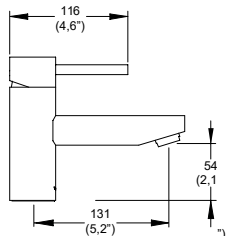

Monomando de lavabo 4"
Spacio.
Incluye contra de rejilla.

Cromo
Modelo: **MO8-SP-02**
Precio: $ 4,258.00

Presión mínima requerida: 0.25 kg/cm²

Modelo: **MO8-SP02-1.9**
Precio: $ 4,258.00

Presión mínima recomendada: 0.60 kg/cm²
Consumo máximo de agua: 1.9 l/min