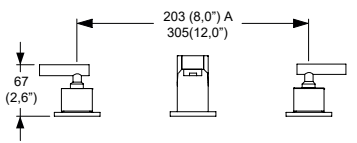

Monomando de lavabo
Spacio. No incluye contra.

Cromo
Modelo: **MO8-SP-01**
Precio: $ 3,695.00

Presión mínima requerida: 0.25 kg/cm²