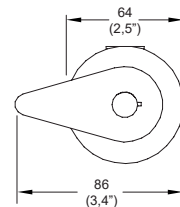

Cromo
Modelo: DC-09
Precio: $ 879.00

Ébano
Modelo: DC-09-EB
Precio: $ 1,010.00

Cromo
Modelo: CRE-DC-01
Precio: $ 2,456.00
Presión mínima requerida: 0.25 kg/cm²

Cromo
Modelo: CRE-DC-02
Precio: $ 2,456.00
Presión mínima requerida: 0.25 kg/cm²