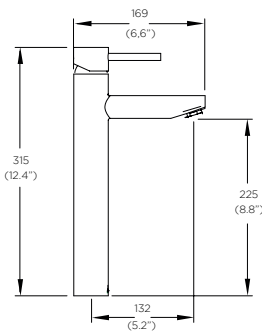

Toallero de barra Spacio.

Cromo
Modelo: SP-05
Precio: $ 1,551.00