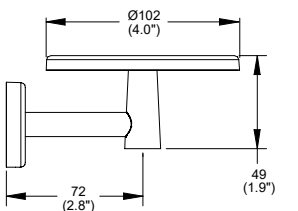

Cromo
Modelo: DC-04
Precio: $ 679.00

Ébano
Modelo: DC-06-EB
Precio: $ 433.00

Ébano
Modelo: DC-04-EB
Precio: $ 781.00

Cromo
Modelo: DC-07
Precio: $ 783.00

Ideal para espacios reducidos

Cromo
Modelo: DC-05
Precio: $ 1,326.00

Ébano
Modelo: DC-07-EB
Precio: $ 900.00

Ideal para espacios reducidos

Ébano
Modelo: DC-05-EB
Precio: $ 1,524.00

Cromo
Modelo: DC-08
Precio: $ 879.00

Cromo
Modelo: DC-06
Precio: $ 376.00

Ébano
Modelo: DC-08-EB
Precio: $ 1,010.00