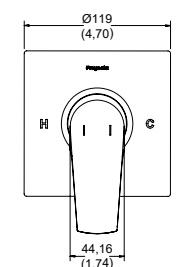

En el mundo del diseño, la premisa de que “la forma sigue a la función” ha inspirado innumerables creaciones y Quadratta es un testimonio vivo de esta filosofía. Esta colección representa la armoniosa unión entre la geometría y las proporciones perfectas, creando una experiencia de baño única y funcional.

Con su enfoque en la belleza de las líneas rectas y la simetría, redefine la estética de tu cuarto de baño, ofreciendo una combinación equilibrada de diseño y utilidad. Cada pieza de esta colección es una obra maestra de la precisión y estilo, demostrando que la forma y la función pueden coexistir en perfecta armonía.

Quadratta ofrece soluciones integrales para tus necesidades diarias en el cuarto de baño. Los monomandos con figuras geométricas y robustas agregan personalidad al mobiliario, mientras que garantizan un funcionamiento excepcional desde el primer día de instalación.