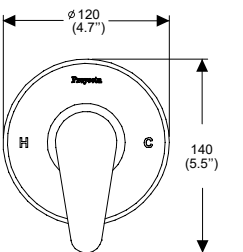

Cromo
Modelo: MOR-DC-01
Precio: $ 2,633.00
Presión mínima requerida: 0.80 kg/cm²

Monomando de lavabo Deco.
Incluye contra de rejilla.

Cromo
Modelo: MO8-DC-02
Precio: $ 3,944.00
Presión mínima requerida: 0.25 kg/cm²