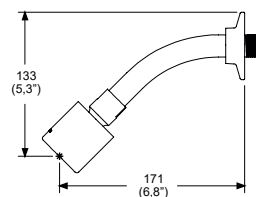

Regadera de chorro fijo. Incluye brazo y chapetón.

Ébano
Modelo: **REC-03-EB**
Precio: \$ 1,354.00

Presión mínima requerida: 0.2 kg/cm²
Consumo máximo de agua: 8.5 l/min

COMPLEMENTOS

Contra con rejilla para lavabo con rebosadero.