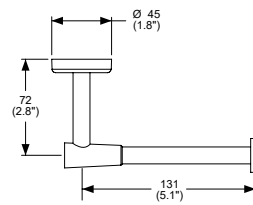

Monomando para regadera o
tina sin desviador Deco

Ébano
Modelo: MOR-DC-01-EB
Precio: \$ 3,026.00
Presión mínima requerida: 0.80 kg/cm²

Portapapel Deco

Cromo
Modelo: DC-04
Precio: \$ 679.00

Gancho Sencillo Deco