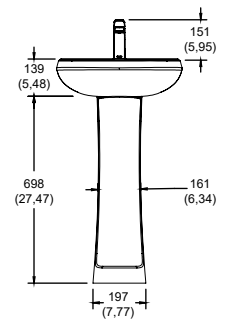

COMPLEMENTOS

Contra con rejilla para lavabo con rebosadero.

Cromo
Modelo: **CLR-01**
Precio: $ 941.00

Contra con rejilla para lavabo con rebosadero.

Ébano
Modelo: **CLR-01-EB**
Precio: $ 1,083.00

Céspol para lavabo con registro. No incluye contra.

Cromo
Modelo: **CES-01**
Precio: $ 1,132.00

Válvula de push de baja presión para mingitorio.

Cromo
Modelo: **PUM-01**
Precio: $ 3,733.00
Presión mínima requerida: 0.25 kg/cm²

Llave angular. 100% latón

Cromo
Modelo: **LLAV-01**
Precio: $ 473.00
Presión mínima requerida: 0.25 kg/cm²
Consumo máximo de agua: 10 l/min

COMBOS LAVABO + MONOMANDO

Monomando de lavabo Spacio. No incluye contra. Cromo
Lavabo Talas. Cerámica al alto brillo. Blanco

Modelo: **LVPTALAS-SP01**
Precio: $ 3,716.00

Ideal para espacios reducidos

Monomando de lavabo Deco. No incluye contra. Cromo
Lavabo Talas. Cerámica al alto brillo. Blanco

Modelo: **LVPTALAS-DC01**
Precio: $ 3,716.00

Ideal para espacios reducidos

Monomando de lavabo Quadratta. No incluye contra. Cromo
Lavabo Talas. Cerámica al alto brillo. Blanco

Modelo: **LVPTALAS-QA01**
Precio: $ 3,716.00

Ideal para espacios reducidos

NUEVO PRODUCTO

Monomando de lavabo Quadratta. No incluye contra. Ébano
Lavabo Talas. Cerámica al alto brillo. Blanco

Modelo: **LVPTALAS-QA01-EB**
Precio: $ 4,088.00

Ideal para espacios reducidos

NUEVO PRODUCTO