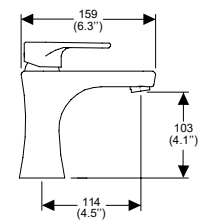

Monomando para regadera o
tina sin desviador Deco