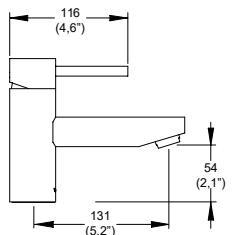

Monomando de lavabo alto
Spacio.
No incluye contra.

Cromo
Modelo: **MO8X-SP-01**
Precio: $ 4,849.00

Presión mínima requerida: 0.25 kg/cm²