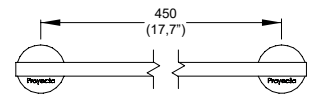

Monomando para regadera o tina sin desviador Spacio.