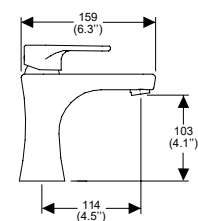

Monomando para regadera o
tina sin desviador Deco