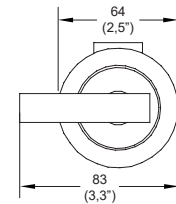

LÍNEA SPACIO

Cromo
Modelo: **SP-09**
Precio: $ 1,031.00

Cromo
Modelo: **CRE-SP-01**
Precio: $ 2,888.00
Presión mínima requerida: 0.25 kg/cm²

Cromo
Modelo: **CRE-SP-02**
Precio: $ 2,888.00
Presión mínima requerida: 0.25 kg/cm²

Línea DECO

Deco amplía la oferta de productos y las posibilidades para complementar el cuarto de baño con llaves y accesorios que poseen atributos únicos y de gran valor, para crear un espacio totalmente original.

Propiedades como calidad, diseño gran duración, fácil limpieza, mínimo mantenimiento y sencilla instalación acompañan a Deco y se traducen en una inversión inteligente para dar valor al baño.

El diseño minimalista de los componentes de Deco se ve reflejado en sus líneas limpias que, dibujan una sutil silueta en sus monomandos, figuras fuertes y esbeltas en accesorios ideales para espacios reducidos, que dan firmeza a su forma, sin duda, un conjunto de características que le permiten armonizar con cualquier ambiente arquitectónico, ya sea minimalista, clásico o vanguardista.