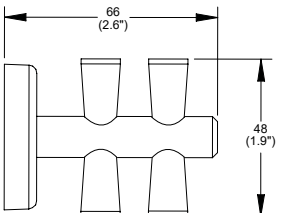

Ébano
Modelo: DC-06-EB
Precio: \$ 433.00

Portapapel Deco

Ébano
Modelo: DC-04-EB
Precio: \$ 781.00

Portacepillos Deco

Cromo
Modelo: DC-07
Precio: \$ 783.00

Toallero de barra Deco

Ideal para espacios reducidos