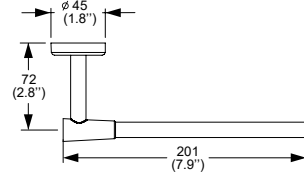

Toallero corto Deco

Ébano
Modelo: DC-09-EB
Precio: $ 1,010.00