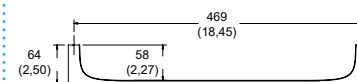

LÍNEA QUADRATTA

Monomando de regadera sin desviador Quadratta.

Ébano
Modelo: MOR-QA-01-EB
Precio: $ 2,137.00
Presión mínima requerida: 0.80 kg/cm²

Gancho sencillo Quadratta.

Cromo
Modelo: QA-06
Precio: $ 341.00

Cromo
Modelo: QA-04
Precio: $ 541.00

Gancho sencillo Quadratta.

Ébano
Modelo: QA-06-EB
Precio: $ 391.00

Ébano
Modelo: QA-04-EB
Precio: $ 622.00

Cromo
Modelo: QA-09
Precio: $ 519.00

Cromo
Modelo: QA-05
Precio: $ 1,155.00

Ébano
Modelo: QA-09-EB
Precio: $ 597.00

Ébano
Modelo: QA-05-EB
Precio: $ 1,328.00