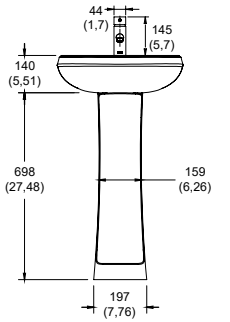

Monomando de lavabo Deco. No incluye contra. Cromo
Lavabo Talas. Cerámica al alto brillo. Blanco

Modelo: **LVPTALAS-DC01**
Precio: $ 3,716.00

Ideal para espacios reducidos