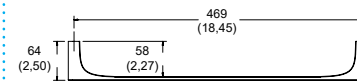

Toallero sencillo Quadratta.

Ébano
Modelo: QA-09-EB
Precio: $ 597.00