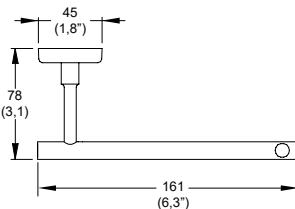

Jabonera Spacio.

Cromo
Modelo: SP-08
Precio: $ 1,031.00