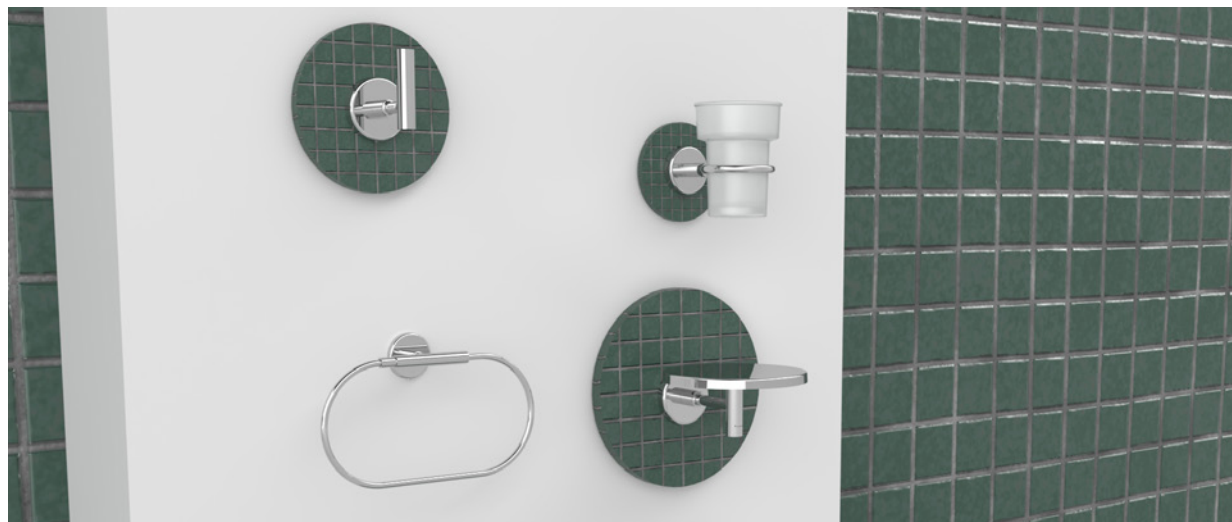

LÍNEA SPACIO

Cromo
Modelo: **SP-09**
Precio: $ 1,031.00

Cromo
Modelo: **CRE-SP-01**
Precio: $ 2,888.00
Presión mínima requerida: 0.25 kg/cm²

Cromo
Modelo: **CRE-SP-02**
Precio: $ 2,888.00
Presión mínima requerida: 0.25 kg/cm²