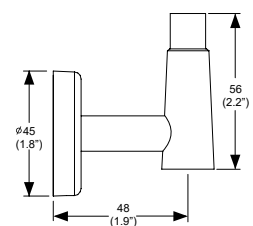

Jabonera Deco

Ébano
Modelo: DC-08-EB
Precio: $ 1,010.00