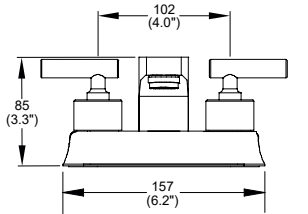

LÍNEA SPACIO

Mezcladora de lavabo 4"
Spacio. No incluye contra.

Cromo
Modelo: **ME4-SP-01**
Precio: \$ 3,513.00

Presión mínima requerida: 0.25 kg/cm²

Modelo: **ME4-SP01-6**
Precio: \$ 3,513.00

Presión mínima recomendada: 0.25 kg/cm²
Consumo máximo de agua: 6 l/min