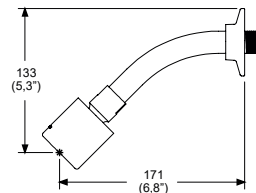

Regadera de chorro fijo. Incluye brazo y chapetón.

Ébano
Modelo: **REC-03-EB**
Precio: \$ 1,354.00

Presión mínima requerida: 0.2 kg/cm²
Consumo máximo de agua: 8.5 l/min

COMPLEMENTOS

Contra con rejilla para lavabo con rebosadero.