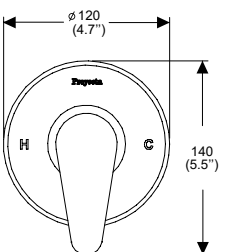

Ébano
Modelo: MOR-DC-01-EB
Precio: $ 3,026.00
Presión mínima requerida: 0.80 kg/cm²