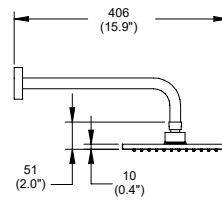

Regadera de chorro fijo. Incluye brazo y chapetón.

Cromo
Modelo: **REC-03**
Precio: $ 1,354.00

Presión mínima requerida: 0.2 kg/cm²
Consumo máximo de agua: 8.5 l/min