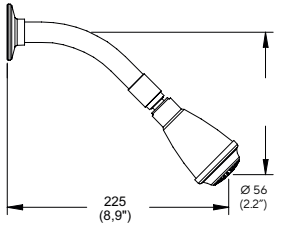

Regadera de chorro fijo
Integra. Incluye brazo y chapetón.

Cromo
Modelo: **REC-IN-01**
Precio: $ 1,171.00

Consumo máximo de agua: 10 l/min
Presión mínima requerida: 0.20 kg/cm²

Regadera de chorro fijo con sistema anticalcáreo. Incluye brazo y chapetón.

Cromo
Modelo: **REC-02**
Precio: $ 3,562.00

Presión mínima requerida: 1.0 kg/cm²
Consumo máximo de agua: 8.5 l/min