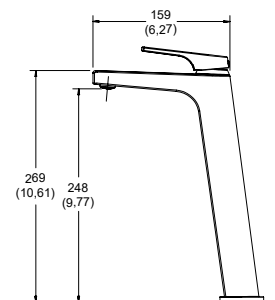

Monomando de lavabo alto
Quadratta. No incluye contra.

Ébano
Modelo: **MO8X-QA-01-EB**
Precio: $ 4,160.00
Presión mínima requerida: 0.60 kg/cm²