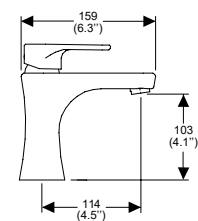

Monomando de lavabo alto
Deco. No incluye contra.