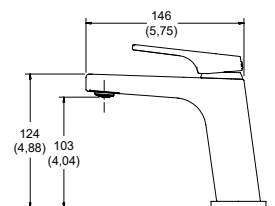

Monomando de lavabo alto
Quadratta. No incluye contra.

Cromo
Modelo: **MO8X-QA-01**
Precio: $ 3,617.00
Presión mínima requerida: 0.60 kg/cm²