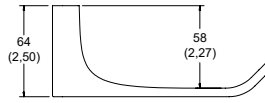

Gancho sencillo Quadratta.

Ébano
Modelo: QA-06-EB
Precio: $ 391.00