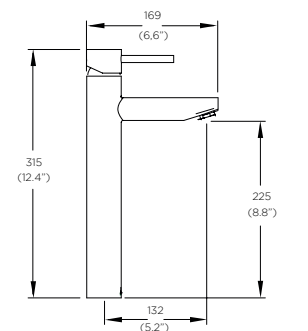

*Los precios incluyen IVA.