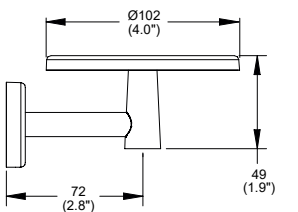

Gancho Sencillo Deco

Cromo
Modelo: DC-06
Precio: $ 376.00