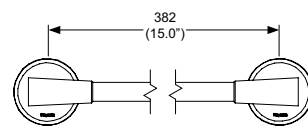

Portacepillos Deco

Ébano
Modelo: DC-07-EB
Precio: $ 900.00