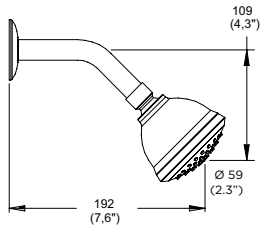

Toallero de barra Spacio.

Cromo
Modelo: SP-05
 Precio: \$ 1,551.00

Regadera de chorro fijo Spacio con sistema anticálcico. Incluye brazo y chapetón.

Cromo
Modelo: REC-SP-01
 Precio: \$ 1,267.00
 Presión mínima requerida: 1.0 kg/cm²
 Consumo máximo de agua: 10 l/min