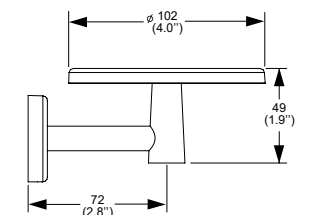

LÍNEA SPACIO

Cromo
Modelo: MO8X-SP-02
Precio: $ 5,387.00
Presión mínima requerida: 0.25 kg/cm²

Cromo
Modelo: SP-05
Precio: $ 1,551.00

Cromo
Modelo: REC-SP-01
Precio: $ 1,267.00
Presión mínima requerida: 1.0 kg/cm²
Consumo máximo de agua: 10 l/min

Ideal para espacios reducidos

Cromo
Modelo: SP-05-45
Precio: $ 1,445.00

Pregunte a su asesor de ventas por modelo especial para Certificación Leed. Disponible en 10 días a partir del pedido.

Cromo
Modelo: MOR-SP-01
Precio: $ 3,021.00
Presión mínima requerida: 0.80 kg/cm²

Gancho sencillo Spacio.

Cromo
Modelo: SP-06
Precio: $ 439.00

Pregunte a su asesor de ventas por modelo especial para Certificación Leed. Disponible en 10 días a partir del pedido.

Cromo
Modelo: MEF-SP-01
Precio: $ 4,864.00
Presión mínima requerida: 0.25 kg/cm²
Modelo: MEF-SP01-6
Precio: $ 4,864.00
Presión mínima recomendada: 0.50 kg/cm²
Consumo máximo de agua: 6 l/min

Cromo
Modelo: SP-07
Precio: $ 796.00

Cromo
Modelo: SP-04
Precio: $ 796.00

Cromo
Modelo: SP-08
Precio: $ 1,031.00