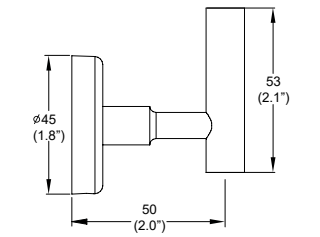

Cromo
Modelo: SP-06
Precio: $ 439.00

Mezcladora para fregadero Spacio.

Pregunte a su asesor de ventas por modelo especial para Certificación Leed. Disponible en 10 días a partir del pedido.

Cromo
Modelo: MEF-SP-01
Precio: $ 4,864.00
Presión mínima requerida: 0.25 kg/cm²
Modelo: MEF-SP01-6
Precio: $ 4,864.00
Presión mínima recomendada: 0.50 kg/cm²
Consumo máximo de agua: 6 l/min