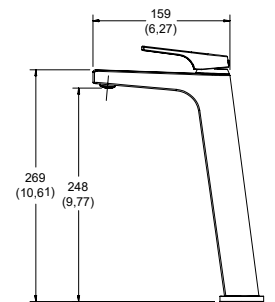

Monomando de regadera sin
desviador Quadratta.

Cromo
Modelo: **MOR-QA-01**
Precio: $ 1,859.00
Presión mínima requerida: 0.80 kg/cm²