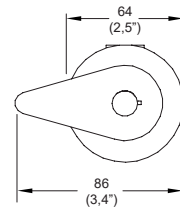

Mezcladora individual de empotrar para regadera de roscar Deco.
Incluye manerales.

Cromo
Modelo: CRE-DC-02
Precio: $ 2,456.00
Presión mínima requerida: 0.25 kg/cm²