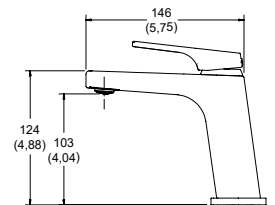

Monomando de lavabo
Quadratta. No incluye contra.

Ébano
Modelo: **MO8-QA-01-EB**
Precio: $ 3,060.00
Presión mínima requerida: 0.60 kg/cm²