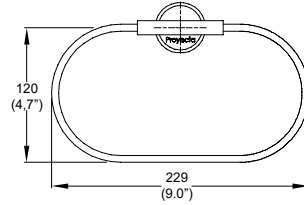

Mezcladora individual de empotrar para regadera de soldar Spacio.
Incluye manerales.

Cromo
Modelo: **CRE-SP-01**
Precio: \$ 2,888.00
Presión mínima requerida: 0.25 kg/cm²

Mezcladora individual de empotrar para regadera de roscar Spacio.
Incluye manerales.