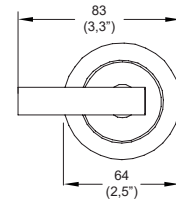

Mezcladora individual de empotrar para regadera de roscar Spacio.
Incluye manerales.

Cromo
Modelo: **CRE-SP-02**
Precio: $ 2,888.00
Presión mínima requerida: 0.25 kg/cm²