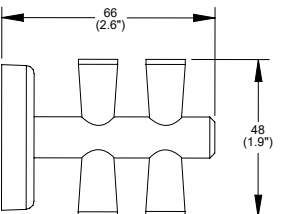

Toallero de barra Deco

Ideal para espacios reducidos

Ébano
Modelo: DC-05-EB
Precio: $ 1,524.00