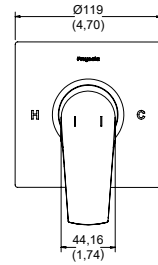

Ébano
Modelo: MOR-QA-01-EB
Precio: $ 2,137.00
Presión mínima requerida: 0.80 kg/cm²

Gancho sencillo Quadratta.

Cromo
Modelo: QA-06
Precio: $ 341.00