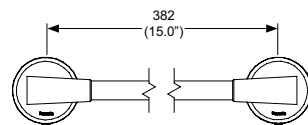

Cromo
Modelo: DC-05
Precio: \$ 1,326.00

Portacepillos Deco

Ébano
Modelo: DC-07-EB
Precio: \$ 900.00

Toallero de barra Deco

Ideal para espacios reducidos

Ébano
Modelo: DC-05-EB
Precio: \$ 1,524.00

Jabonera Deco