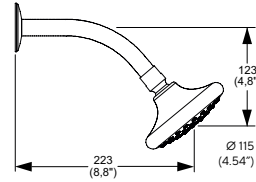

Ébano
Modelo: QA-05-EB
 Precio: \$ 1,328.00

REGADERAS

Regadera de chorro fijo. Incluye brazo y chapetón.

Cromo
Modelo: **REC-01**
Precio: \$ 1,231.00

Presión mínima requerida: 1.0 kg/cm²
Consumo máximo de agua: 10 l/min