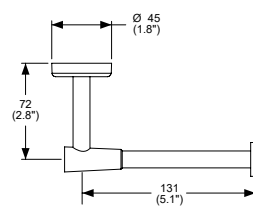

Portacepillos Deco

Cromo
Modelo: DC-07
Precio: $ 783.00