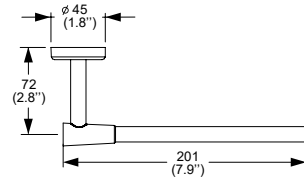

Mezcladora individual de empotrar para regadera de soldar Deco.
Incluye manerales.

Cromo
Modelo: CRE-DC-01
Precio: $ 2,456.00
Presión mínima requerida: 0.25 kg/cm²