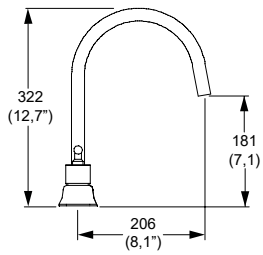

Vaso cepillero de cristal Spacio.

Cromo
Modelo: SP-07
Precio: $ 796.00