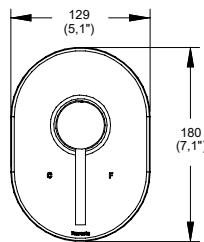

Pregunte a su asesor de ventas por modelo especial para Certificación Leed. Disponible en 10 días a partir del pedido.

Cromo
Modelo: MOR-SP-01
Precio: $ 3,021.00
Presión mínima requerida: 0.80 kg/cm²

Gancho sencillo Spacio.

Cromo
Modelo: SP-06
Precio: $ 439.00