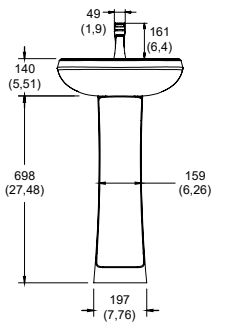

Monomando de lavabo Quadratta. No incluye contra. Cromo
Lavabo Talas. Cerámica al alto brillo. Blanco

Modelo: **LVPTALAS-QA01**
Precio: $ 3,716.00

Ideal para espacios reducidos

NUEVO PRODUCTO