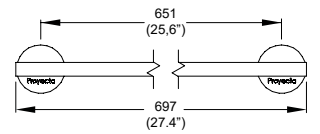

Toallero de barra Spacio.

Cromo
Modelo: SP-05
 Precio: \$ 1,551.00

Regadera de chorro fijo Spacio con sistema anticálcico. Incluye brazo y chapetón.

Cromo
Modelo: REC-SP-01
 Precio: \$ 1,267.00
 Presión mínima requerida: 1.0 kg/cm²
 Consumo máximo de agua: 10 l/min