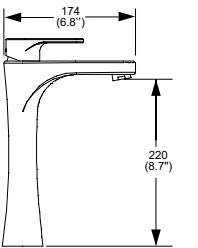

Cromo
Modelo: MO8X-DC-01-EB
Precio: $ 5,496.00
Presión mínima requerida: 0.25 kg/cm²

Monomando de lavabo
Deco. No incluye contra.

Ébano
Modelo: MO8-DC-01-EB
Precio: $ 3,733.00

Presión mínima requerida: 0.25 kg/cm²
Consumo máximo de agua: 1.9 l/min