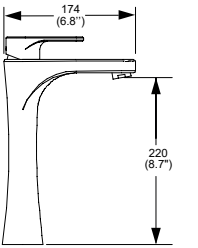

Monomando de lavabo Deco.
No incluye contra.

Cromo
Modelo: MO8-DC-01
Precio: $ 3,247.00

Presión mínima requerida: 0.25 kg/cm²
Consumo máximo de agua: 1.9 l/min

Modelo: MO8-DC01-6
Precio: $ 3,247.00

Presión mínima recomendada: 0.50 kg/cm²
Consumo máximo de agua: 6 l/min

Modelo: MO8-DC01-1.9
Precio: $ 3,247.00

Presión mínima recomendada: 0.50 kg/cm²
Consumo máximo de agua: 1.9 l/min